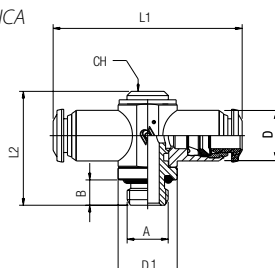

50510

ANELLO ORIENTABILE A T

DOUBLE BANJO BODY
DOPPELTER RINGANSCHLUSS
CORPS DOUBLE POUR BANJO
ANILLO ORIENTABLE DOBLE
ANEL ORIENTÁVEL EM "T"

Code	Tube	A	B	L	CH	D	Pack.
50510 00 001	4	M5	12.5	38	-	10	10
50510 00 002	4	M6	12.5	38	-	10	10
50510 00 003	4	1/8	15	42	14	10	10
50510 00 008	5	1/8	15	43	14	12.5	10
50510 00 009	5	1/4	17	49	18	12.5	10
50510 00 004	6	1/8	15	44	14	12.5	10
50510 00 005	6	1/4	17	50	18	12.5	10
50510 00 006	8	1/8	15	48	14	14	10
50510 00 007	8	1/4	17	52	18	14	10

50550

RACCORDO ORIENTABILE A L

ORIENTING SINGLE BANJO BODY MALE
WINKELSCHWENKVERSCHAUBUNG (DREHBAR)
EQUERRE BANJO MÂLE, ORIENTABLE
RACOR ORIENTABLE SIMPLE CON TÓRICA
CONEXÃO TIPO BANJO EM "L"

Code	Tube	A	B	L1	L2	CH	D1	D	Pack.
50550 00 001	4	M5	3.6	19	24.5	-	CH8	10	10
50550 00 002	4	1/8	6	21	28	5	14	10	10
50550 00 012	5	M5	3.6	20	24.5	-	CH8	12.5	10
50550 00 013	5	1/8	6	21.5	28	5	14	12.5	10
50550 00 014	5	1/4	8	24.5	31	6	18	12.5	10
50550 00 015	6	M5	3.6	20.5	24.5	-	CH8	12.5	10
50550 00 003	6	1/8	6	22.5	28	5	14	12.5	10
50550 00 004	6	1/4	8	25	31	6	18	12.5	10
50550 00 005	8	1/8	6	24	28	5	14	14	10
50550 00 006	8	1/4	8	26	31	6	18	14	10
50550 00 007	8	3/8	9	28	35.5	7	21	14	10
50550 00 008	10	1/4	8	29	31	6	18	17	10
50550 00 009	10	3/8	9	30.5	35.5	7	21	17	10
50550 00 011	12	3/8	9	32.5	35.5	7	21	21.5	10

50560

RACCORDO ORIENTABILE A T

ORIENTING DOUBLE BANJO BODY MALE
T-SCHWENKVERSCHAUBUNG (DREHBAR)
TÉ BANJO MÂLE, ORIENTABLE
RACOR ORIENTABLE DOBLE CON TÓRICA
CONEXÃO TIPO BANJO EM "T"

Code	Tube	A	B	L1	L2	D1	CH	D	Pack.
50560 00 002	4	1/8	6	42	27	14	5	10	10
50560 00 008	5	1/8	6	43	27	14	5	12.5	10
50560 00 009	5	1/4	8	49	31	18	6	12.5	10
50560 00 003	6	1/8	6	45	27	14	5	12.5	10
50560 00 004	6	1/4	8	50	31	18	6	12.5	10
50560 00 005	8	1/8	6	48	27	14	5	14	10
50560 00 006	8	1/4	8	52	31	18	6	14	10