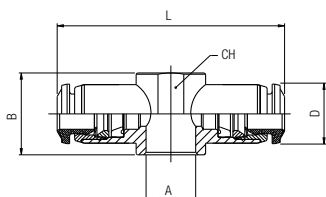

50500

ANELLO ORIENTABILE A L

SINGLE BANJO BODY
RINGANSCHLUSS
CORPS SIMPLE POUR BANJO
ANILLO ORIENTABLE SIMPLE
ANEL ORIENTÁVEL EM "L"

Code	Tube	A	B	L	CH	D	Pack.
50500 00 019	3	M5	12.5	19	-	10	10
50500 00 020	3	M6	12.5	19	-	10	10
50500 00 001	4	M5	12.5	19	-	10	10
50500 00 002	4	M6	12.5	19	-	10	10
50500 00 003	4	1/8	15	21	14	10	10
50500 00 013	5	M5	12.5	20	-	12.5	10
50500 00 017	5	M6	12.5	20	-	12.5	10
50500 00 014	5	1/8	15	21.5	14	12.5	10
50500 00 015	5	1/4	17	24.5	18	12.5	10
50500 00 016	6	M5	12.5	20.5	-	12.5	10
50500 00 018	6	M6	12.5	20.5	-	12.5	10
50500 00 004	6	1/8	15	22	14	12.5	10
50500 00 005	6	1/4	17	25	18	12.5	10
50500 00 006	8	1/8	15	24	14	14	10
50500 00 007	8	1/4	17	26	18	14	10
50500 00 008	8	3/8	20	28	21	14	10
50500 00 009	10	1/4	17	29	18	17	10
50500 00 010	10	3/8	20	30.5	21	17	10
50500 00 012	12	3/8	20	32.5	21	21.5	10
50500 00 021	12	1/2	24	35	25	21.5	10
50500 00 022	14	1/2	24	35.5	25	21.5	10

50510

ANELLO ORIENTABILE A T

DOUBLE BANJO BODY
DOPPELTER RINGANSCHLUSS
CORPS DOUBLE POUR BANJO
ANILLO ORIENTABLE DOBLE
ANEL ORIENTÁVEL EM "T"

Code	Tube	A	B	L	CH	D	Pack.
50510 00 001	4	M5	12.5	38	-	10	10
50510 00 002	4	M6	12.5	38	-	10	10
50510 00 003	4	1/8	15	42	14	10	10
50510 00 008	5	1/8	15	43	14	12.5	10
50510 00 009	5	1/4	17	49	18	12.5	10
50510 00 004	6	1/8	15	44	14	12.5	10
50510 00 005	6	1/4	17	50	18	12.5	10
50510 00 006	8	1/8	15	48	14	14	10
50510 00 007	8	1/4	17	52	18	14	10