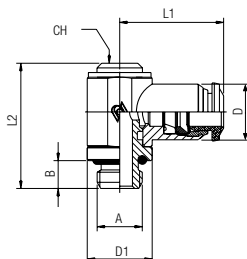

50510

ANELLO ORIENTABILE A T

DOUBLE BANJO BODY
DOPPELTER RINGANSCHLUSS
CORPS DOUBLE POUR BANJO
ANILLO ORIENTABLE DOBLE
ANEL ORIENTÁVEL EM "T"

Code	Tube	A	B	L	CH	D	Pack.
50510 00 001	4	M5	12.5	38	-	10	10
50510 00 002	4	M6	12.5	38	-	10	10
50510 00 003	4	1/8	15	42	14	10	10
50510 00 008	5	1/8	15	43	14	12.5	10
50510 00 009	5	1/4	17	49	18	12.5	10
50510 00 004	6	1/8	15	44	14	12.5	10
50510 00 005	6	1/4	17	50	18	12.5	10
50510 00 006	8	1/8	15	48	14	14	10
50510 00 007	8	1/4	17	52	18	14	10

50550

RACCORDO ORIENTABILE A L

ORIENTING SINGLE BANJO BODY MALE
WINKELSCHWENKVERSCHAUBUNG (DREHBAR)
EQUERRE BANJO MÂLE, ORIENTABLE
RACOR ORIENTABLE SIMPLE CON TÓRICA
CONEXÃO TIPO BANJO EM "L"

Code	Tube	A	B	L1	L2	CH	D1	D	Pack.
50550 00 001	4	M5	3.6	19	24.5	-	CH8	10	10
50550 00 002	4	1/8	6	21	28	5	14	10	10
50550 00 012	5	M5	3.6	20	24.5	-	CH8	12.5	10
50550 00 013	5	1/8	6	21.5	28	5	14	12.5	10
50550 00 014	5	1/4	8	24.5	31	6	18	12.5	10
50550 00 015	6	M5	3.6	20.5	24.5	-	CH8	12.5	10
50550 00 003	6	1/8	6	22.5	28	5	14	12.5	10
50550 00 004	6	1/4	8	25	31	6	18	12.5	10
50550 00 005	8	1/8	6	24	28	5	14	14	10
50550 00 006	8	1/4	8	26	31	6	18	14	10
50550 00 007	8	3/8	9	28	35.5	7	21	14	10
50550 00 008	10	1/4	8	29	31	6	18	17	10
50550 00 009	10	3/8	9	30.5	35.5	7	21	17	10
50550 00 011	12	3/8	9	32.5	35.5	7	21	21.5	10

50560

RACCORDO ORIENTABILE A T

ORIENTING DOUBLE BANJO BODY MALE
T-SCHWENKVERSCHAUBUNG (DREHBAR)
TÉ BANJO MÂLE, ORIENTABLE
RACOR ORIENTABLE DOBLE CON TÓRICA
CONEXÃO TIPO BANJO EM "T"

Code	Tube	A	B	L1	L2	D1	CH	D	Pack.
50560 00 002	4	1/8	6	42	27	14	5	10	10
50560 00 008	5	1/8	6	43	27	14	5	12.5	10
50560 00 009	5	1/4	8	49	31	18	6	12.5	10
50560 00 003	6	1/8	6	45	27	14	5	12.5	10
50560 00 004	6	1/4	8	50	31	18	6	12.5	10
50560 00 005	8	1/8	6	48	27	14	5	14	10
50560 00 006	8	1/4	8	52	31	18	6	14	10