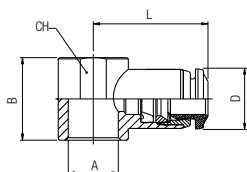

50500

ANELLO ORIENTABILE A L

SINGLE BANJO BODY
RINGANSCHLUSS
CORPS SIMPLE POUR BANJO
ANILLO ORIENTABLE SIMPLE
ANEL ORIENTÁVEL EM "L"

Code	Tube	A	B	L	CH	D	Pack.
50500 00 019	3	M5	12.5	19	-	10	10
50500 00 020	3	M6	12.5	19	-	10	10
50500 00 001	4	M5	12.5	19	-	10	10
50500 00 002	4	M6	12.5	19	-	10	10
50500 00 003	4	1/8	15	21	14	10	10
50500 00 013	5	M5	12.5	20	-	12.5	10
50500 00 017	5	M6	12.5	20	-	12.5	10
50500 00 014	5	1/8	15	21.5	14	12.5	10
50500 00 015	5	1/4	17	24.5	18	12.5	10
50500 00 016	6	M5	12.5	20.5	-	12.5	10
50500 00 018	6	M6	12.5	20.5	-	12.5	10
50500 00 004	6	1/8	15	22	14	12.5	10
50500 00 005	6	1/4	17	25	18	12.5	10
50500 00 006	8	1/8	15	24	14	14	10
50500 00 007	8	1/4	17	26	18	14	10
50500 00 008	8	3/8	20	28	21	14	10
50500 00 009	10	1/4	17	29	18	17	10
50500 00 010	10	3/8	20	30.5	21	17	10
50500 00 012	12	3/8	20	32.5	21	21.5	10
50500 00 021	12	1/2	24	35	25	21.5	10
50500 00 022	14	1/2	24	35.5	25	21.5	10

50510

ANELLO ORIENTABILE A T

DOUBLE BANJO BODY
DOPPELTER RINGANSCHLUSS
CORPS DOUBLE POUR BANJO
ANILLO ORIENTABLE DOBLE
ANEL ORIENTÁVEL EM "T"