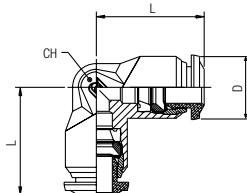

Code	Tube	L	CH	D	Pack.
50130 00 007	3	17	9	10	10
50130 00 001	4	17	9	10	10
50130 00 006	5	20	11	12.5	10
50130 00 002	6	21	11	12.5	10
50130 00 003	8	22.5	13	14	10
50130 00 004	10	26.5	16	17	10
50130 00 005	12	30.5	19	21.5	10
50130 00 008	14	32.5	19	21.5	10

50200

RACCORDO A T MASCHIO CONICO
TEE MALE ADAPTOR (TAPER) - CENTRE LEG
T-EINSCHRAUBVERSCHRAUBUNG KONISCH (NICHT DREHBAR)
TÉ NON ORIENTABLE À PIQUAGE MÂLE CENTRAL, CONIQUE
RACOR A T MACHO CENTRAL CÓNICO
CONEXÃO EM "T" CENTRAL COM ROSCA MACHO CÓNICA