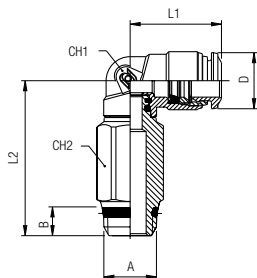

50121

RACCORDO A L ORIENTABILE PROLUNGATO MASCHIO "UNIVERSAL SHORT"
EXTENDED ORIENTING ELBOW MALE ADAPTOR "UNIVERSAL SHORT"
VERLÄNGERTE WINKELVERSCHRAUBUNG KONISCH (DREHBAR) "UNIVERSAL SHORT"
EQUERRE PROLONGÉE ORIENTABLE MÂLE, CONIQUE "UNIVERSAL SHORT"
RACOR A L ORIENTABLE PROLONGADO MACHO CÓNICO "UNIVERSAL SHORT"
CONEXÃO EM "L" PROLONGADO ORIENTÁVEL COM ROSCA MACHO "UNIVERSAL SHORT"

Code	Tube	A	B	L1	L2	CH1	CH2	D	Pack.
50121 00 001	4	1/8	5.5	18	31.5	9	12	10	10
50121 00 002	4	1/4	7	18	33	9	15	10	10
50121 00 003	5	1/8	5.5	20	36	11	12	12.5	10
50121 00 004	6	1/8	5.5	21	36	11	12	12.5	10
50121 00 005	6	1/4	7	21	37.5	11	15	12.5	10
50121 00 006	8	1/8	5.5	22.5	40.5	12	12	14.5	10
50121 00 007	8	1/4	7	22.5	40.5	12	15	14.5	10
50121 00 008	8	3/8	7.5	22.5	41	12	16	14.5	10
50121 00 009	10	1/4	7	26.5	46	14	15	17.5	10
50121 00 010	10	3/8	7.5	26.5	44	14	17	17.5	10

50126

RACCORDO A L ORIENTABILE PROLUNGATO MASCHIO CILINDRICO
EXTENDED ORIENTING ELBOW MALE ADAPTOR (PARALLEL)
VERLÄNGERTE WINKELVERSCHRAUBUNG ZYLINDRISCH (DREHBAR)
EQUERRE PROLONGÉE ORIENTABLE MÂLE, CYLINDRIQUE
RACOR A L ORIENTABLE PROLONGADO MACHO CILÍNDRICO CON TÓRICA
CONEXÃO EM "L" PROLONGADO ORIENTÁVEL COM ROSCA MACHO PARALELA