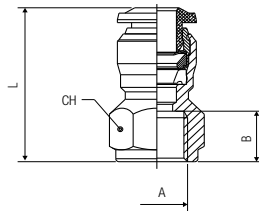

50030

RACCORDO DIRITTO FEMMINA

STRAIGHT FEMALE ADAPTOR
 AUFSCHRAUBVERSCHRAUBUNG
 RACCORD DROIT, TARAUEE
 RACOR RECTO HEMBRA
 CONEXÃO RETA COM ROSCA FÊMEA

Code	Tube	A	B	L	CH	Pack.
50030 00 007	3	M5	5.5	18.5	9	10
50030 00 008	4	M5	5.5	21	11	10
50030 00 001	4	1/8	8.5	24	13	10
50030 00 009	4	1/4	11	27.5	16	10
50030 00 006	5	1/8	8.5	26.5	13	10
50030 00 002	6	1/8	8.5	26	13	10
50030 00 003	6	1/4	11	29.5	16	10
50030 00 004	8	1/8	8.5	27	15	10
50030 00 005	8	1/4	11	29.5	17	10
50030 00 010	8	3/8	12	32	19	10
50030 00 011	10	1/4	11	32	18	10
50030 00 012	10	3/8	12	33.5	19	10
50030 00 013	10	1/2	15	39	24	10
50030 00 014	12	3/8	12	36	21	10
50030 00 015	12	1/2	15	41	24	10

50040

RACCORDO DIRITTO INTERMEDIO

STRAIGHT CONNECTOR
 VERBINDUNGSVERSCHRAUBUNG
 RACCORD UNION DOUBLE
 RACOR RECTO INTERMEDIO
 CONEXÃO RETA TUBO-TUBO

Code	Tube	Tube	L	B	Pack
50040 00 009	3		26	8.5	10
50040 00 001	4		30.5	10.5	10
50040 00 008	5		33	11.5	10
50040 00 002	6	4	32	12.5	10
50040 00 003	6		34	12.5	10
50040 00 004	8	6	35	14.5	10
50040 00 005	8		36	14.5	10
50040 00 011	10	8	40.5	17.5	10
50040 00 006	10		42	17.5	10
50040 00 012	12	10	45.5	20.5	10
50040 00 007	12		47	20.5	10
50040 00 010	14		49	21.5	10

50050

RACCORDO DIRITTO INTERMEDIO DI ATTRAVERSAMENTO

BULKHEAD CONNECTOR
 SCHOTTVERSCHRAUBUNG
 RACCORD TRAVERSÉE DE CLOISON
 RACOR RECTO INTERMEDIO PASATABIQUES
 CONEXÃO PASSA-MURO RETA TUBO-TUBO

Code	Tube	M	L	CH	A max	Pack.
50050 00 007	3	M10x1	26	14	5	10
50050 00 001	4	M12x1	31.5	17	7	10
50050 00 006	5	M14x1	33	17	7	10
50050 00 002	6	M14x1	35	17	9.5	10
50050 00 003	8	M16x1	37	19	10.5	10
50050 00 004	10	M20x1	43	24	12.5	10
50050 00 005	12	M22x1	48	26	16.5	10
50050 00 008	14	M23x1	49	27	16.5	10