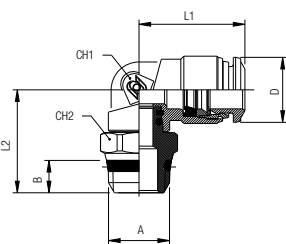

Code	Tube	A	B	L1	L2	CH	CH2	D	Pack.
50111 00 001	4	1/8	5.5	18	19.5	9	13	10	10
50111 00 002	4	1/4	7	18	21	9	15	10	10
50111 00 003	5	1/8	5.5	20	21.5	11	13	12.5	10
50111 00 004	6	1/8	5.5	21	21.5	11	13	12.5	10
50111 00 005	6	1/4	7	21	23	11	15	12.5	10
50111 00 006	8	1/8	5.5	22.5	24	12	13	14.5	10
50111 00 007	8	1/4	7	22.5	24	12	15	14.5	10
50111 00 008	8	3/8	7.5	22.5	24.5	12	17	14.5	10
50111 00 009	8	1/2	9	22.5	27	12	21	14.5	10
50111 00 010	10	1/4	7	26.5	26.5	14	16	17.5	10
50111 00 011	10	3/8	7.5	26.5	24.5	14	17	17.5	10
50111 00 012	10	1/2	9	26.5	27	14	21	17.5	10
50111 00 013	12	3/8	7.5	31.5	26.5	16	20	21.5	10
50111 00 014	12	1/2	9	31.5	29	16	21	21.5	10
50111 00 015	14	3/8	7.5	31.5	27	16	20	21.5	10
50111 00 016	14	1/2	9	31.5	29.5	16	21	21.5	10

50116

RACCORDO A L ORIENTABILE MASCHIO CILINDRICO

ORIENTING ELBOW MALE ADAPTOR (PARALLEL)
WINKELVERSCHRAUBUNG ZYLINDRISCH (DREHBAR)
EQUERRE ORIENTABLE MÂLE, CYLINDRIQUE
RACOR A L ORIENTABLE MACHO CILÍNDRICO CON TÓRICA
CONEXÃO MACHO EM "L" ORIENTÁVEL COM ROSCA PARALELA