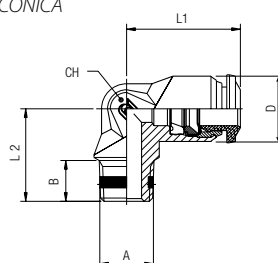

50030

RACCORDO DIRITTO FEMMINA

STRAIGHT FEMALE ADAPTOR
 AUFSCHRAUBVERSCHRAUBUNG
 RACCORD DROIT, TARAUEE
 RACOR RECTO HEMBRA
 CONEXÃO RETA COM ROSCA FÊMEA

Code	Tube	A	B	L	CH	Pack.
50030 00 007	3	M5	5.5	18.5	9	10
50030 00 008	4	M5	5.5	21	11	10
50030 00 001	4	1/8	8.5	24	13	10
50030 00 009	4	1/4	11	27.5	16	10
50030 00 006	5	1/8	8.5	26.5	13	10
50030 00 002	6	1/8	8.5	26	13	10
50030 00 003	6	1/4	11	29.5	16	10
50030 00 004	8	1/8	8.5	27	15	10
50030 00 005	8	1/4	11	29.5	17	10
50030 00 010	8	3/8	12	32	19	10
50030 00 011	10	1/4	11	32	18	10
50030 00 012	10	3/8	12	33.5	19	10
50030 00 013	10	1/2	15	39	24	10
50030 00 014	12	3/8	12	36	21	10
50030 00 015	12	1/2	15	41	24	10

50040

RACCORDO DIRITTO INTERMEDIO

STRAIGHT CONNECTOR
 VERBINDUNGSVERSCHRAUBUNG
 RACCORD UNION DOUBLE
 RACOR RECTO INTERMEDIO
 CONEXÃO RETA TUBO-TUBO

Code	Tube	Tube	L	B	Pack
50040 00 009	3		26	8.5	10
50040 00 001	4		30.5	10.5	10
50040 00 008	5		33	11.5	10
50040 00 002	6	4	32	12.5	10
50040 00 003	6		34	12.5	10
50040 00 004	8	6	35	14.5	10
50040 00 005	8		36	14.5	10
50040 00 011	10	8	40.5	17.5	10
50040 00 006	10		42	17.5	10
50040 00 012	12	10	45.5	20.5	10
50040 00 007	12		47	20.5	10
50040 00 010	14		49	21.5	10

50050

RACCORDO DIRITTO INTERMEDIO DI ATTRAVERSAMENTO

BULKHEAD CONNECTOR
 SCHOTTVERSCHRAUBUNG
 RACCORD TRAVERSÉE DE CLOISON
 RACOR RECTO INTERMEDIO PASATABIQUES
 CONEXÃO PASSA-MURO RETA TUBO-TUBO

Code	Tube	M	L	CH	A max	Pack.
50050 00 007	3	M10x1	26	14	5	10
50050 00 001	4	M12x1	31.5	17	7	10
50050 00 006	5	M14x1	33	17	7	10
50050 00 002	6	M14x1	35	17	9.5	10
50050 00 003	8	M16x1	37	19	10.5	10
50050 00 004	10	M20x1	43	24	12.5	10
50050 00 005	12	M22x1	48	26	16.5	10
50050 00 008	14	M23x1	49	27	16.5	10

50100

RACCORDO A L MASCHIO CONICO

ELBOW MALE ADAPTOR (TAPER)
 WINKELVERSCHRAUBUNG KONISCH (NICHT DREHBAR)
 EQUERRE NON ORIENTABLE MÂLE, CONIQUE
 RACOR A L MACHO CÔNICO
 CONEXÃO MACHO EM "L" COM ROSCA CÔNICA