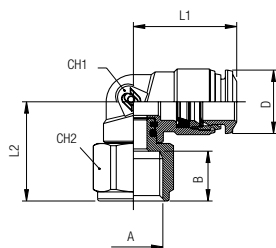

50106

New

RACCORDO A L ORIENTABILE FEMMINA

ORIENTING ELBOW FEMALE ADAPTOR
AUFSCHRAUB-WINKELSCHRAUBUNG (DREHBAR)
EQUERRE ORIENTABLE FEMELLE
RACOR A L ORIENTABLE HEMBRA
CONEXÃO EM "L" ORIENTÁVEL COM ROSCA FÊMEA

Code	Tube	A	B	L1	L2	CH1	CH2	D	Pack.
50106 00 001	4	1/8	8.5	18	19	9	13	10	10
50106 00 002	4	1/4	11	18	21.5	9	16	10	10
50106 00 003	6	1/8	8.5	21	20.5	11	13	12.5	10
50106 00 004	6	1/4	11	21	23	11	16	12.5	10
50106 00 005	8	1/8	8.5	22.5	22	12	13	14.5	10
50106 00 006	8	1/4	11	22.5	24.5	12	16	14.5	10
50106 00 007	8	3/8	12	22.5	24.5	12	13	14.5	10

50111

RACCORDO A L ORIENTABILE MASCHIO "UNIVERSAL SHORT"

ORIENTING ELBOW MALE ADAPTOR "UNIVERSAL SHORT"
WINKELVERSCHRAUBUNG KONISCH (DREHBAR) "UNIVERSAL SHORT"
EQUERRE ORIENTABLE MÂLE, CONIQUE "UNIVERSAL SHORT"
RACOR A L ORIENTABLE MACHO CÓNICO "UNIVERSAL SHORT"
CONEXÃO MACHO EM "L" ORIENTÁVEL COM ROSCA "UNIVERSAL SHORT"