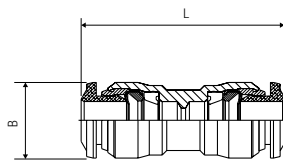

50030

RACCORDO DIRITTO FEMMINA

STRAIGHT FEMALE ADAPTOR
 AUFSCHRAUBVERSCHRAUBUNG
 RACCORD DROIT, TARAUEE
 RACOR RECTO HEMBRA
 CONEXÃO RETA COM ROSCA FÊMEA

Code	Tube	A	B	L	CH	Pack.
50030 00 007	3	M5	5.5	18.5	9	10
50030 00 008	4	M5	5.5	21	11	10
50030 00 001	4	1/8	8.5	24	13	10
50030 00 009	4	1/4	11	27.5	16	10
50030 00 006	5	1/8	8.5	26.5	13	10
50030 00 002	6	1/8	8.5	26	13	10
50030 00 003	6	1/4	11	29.5	16	10
50030 00 004	8	1/8	8.5	27	15	10
50030 00 005	8	1/4	11	29.5	17	10
50030 00 010	8	3/8	12	32	19	10
50030 00 011	10	1/4	11	32	18	10
50030 00 012	10	3/8	12	33.5	19	10
50030 00 013	10	1/2	15	39	24	10
50030 00 014	12	3/8	12	36	21	10
50030 00 015	12	1/2	15	41	24	10

50040

RACCORDO DIRITTO INTERMEDIO

STRAIGHT CONNECTOR
 VERBINDUNGSVERSCHRAUBUNG
 RACCORD UNION DOUBLE
 RACOR RECTO INTERMEDIO
 CONEXÃO RETA TUBO-TUBO

Code	Tube	Tube	L	B	Pack
50040 00 009	3		26	8.5	10
50040 00 001	4		30.5	10.5	10
50040 00 008	5		33	11.5	10
50040 00 002	6	4	32	12.5	10
50040 00 003	6		34	12.5	10
50040 00 004	8	6	35	14.5	10
50040 00 005	8		36	14.5	10
50040 00 011	10	8	40.5	17.5	10
50040 00 006	10		42	17.5	10
50040 00 012	12	10	45.5	20.5	10
50040 00 007	12		47	20.5	10
50040 00 010	14		49	21.5	10