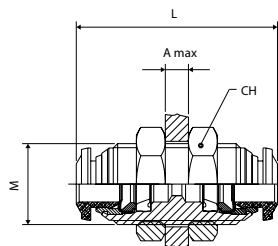

50030

RACCORDO DIRITTO FEMMINA

STRAIGHT FEMALE ADAPTOR
 AUFSCHRAUBVERSCHRAUBUNG
 RACCORD DROIT, TARAUEE
 RACOR RECTO HEMBRA
 CONEXÃO RETA COM ROSCA FÊMEA

Code	Tube	A	B	L	CH	Pack.
50030 00 007	3	M5	5.5	18.5	9	10
50030 00 008	4	M5	5.5	21	11	10
50030 00 001	4	1/8	8.5	24	13	10
50030 00 009	4	1/4	11	27.5	16	10
50030 00 006	5	1/8	8.5	26.5	13	10
50030 00 002	6	1/8	8.5	26	13	10
50030 00 003	6	1/4	11	29.5	16	10
50030 00 004	8	1/8	8.5	27	15	10
50030 00 005	8	1/4	11	29.5	17	10
50030 00 010	8	3/8	12	32	19	10
50030 00 011	10	1/4	11	32	18	10
50030 00 012	10	3/8	12	33.5	19	10
50030 00 013	10	1/2	15	39	24	10
50030 00 014	12	3/8	12	36	21	10
50030 00 015	12	1/2	15	41	24	10

50040

RACCORDO DIRITTO INTERMEDIO

STRAIGHT CONNECTOR
 VERBINDUNGSVERSCHRAUBUNG
 RACCORD UNION DOUBLE
 RACOR RECTO INTERMEDIO
 CONEXÃO RETA TUBO-TUBO

Code	Tube	Tube	L	B	Pack
50040 00 009	3		26	8.5	10
50040 00 001	4		30.5	10.5	10
50040 00 008	5		33	11.5	10
50040 00 002	6	4	32	12.5	10
50040 00 003	6		34	12.5	10
50040 00 004	8	6	35	14.5	10
50040 00 005	8		36	14.5	10
50040 00 011	10	8	40.5	17.5	10
50040 00 006	10		42	17.5	10
50040 00 012	12	10	45.5	20.5	10
50040 00 007	12		47	20.5	10
50040 00 010	14		49	21.5	10

50050

RACCORDO DIRITTO INTERMEDIO DI ATTRAVERSAMENTO

BULKHEAD CONNECTOR
 SCHOTTVERSCHRAUBUNG
 RACCORD TRAVERSÉE DE CLOISON
 RACOR RECTO INTERMEDIO PASATABIQUES
 CONEXÃO PASSA-MURO RETA TUBO-TUBO

Code	Tube	M	L	CH	A max	Pack.
50050 00 007	3	M10x1	26	14	5	10
50050 00 001	4	M12x1	31.5	17	7	10
50050 00 006	5	M14x1	33	17	7	10
50050 00 002	6	M14x1	35	17	9.5	10
50050 00 003	8	M16x1	37	19	10.5	10
50050 00 004	10	M20x1	43	24	12.5	10
50050 00 005	12	M22x1	48	26	16.5	10
50050 00 008	14	M23x1	49	27	16.5	10

50100

RACCORDO A L MASCHIO CONICO

ELBOW MALE ADAPTOR (TAPER)
 WINKELVERSCHRAUBUNG KONISCH (NICHT DREHBAR)
 EQUERRE NON ORIENTABLE MÂLE, CONIQUE
 RACOR A L MACHO CÔNICO
 CONEXÃO MACHO EM "L" COM ROSCA CÔNICA