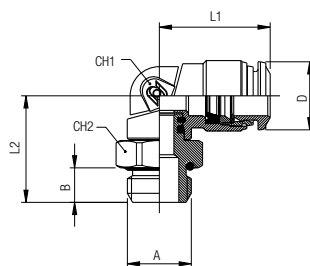

Code	Tube	A	B	L1	L2	CH1	CH2	D	Pack.
50116 00 001	3	M5	3.5	16.5	17.5	9	8	10	10
50116 00 002	4	M5	3.5	18	17.5	9	8	10	10
50116 00 003	4	1/8	5.5	18	18	9	13	10	10
50116 00 004	4	1/4	7	18	18	9	16	10	10
50116 00 005	5	M5	3.5	20	20	11	11	12.5	10
50116 00 006	5	1/8	5.5	20	20	11	13	12.5	10
50116 00 007	6	M5	3.5	21	20	11	11	12.5	10
50116 00 008	6	1/8	5.5	21	20	11	13	12.5	10
50116 00 009	6	1/4	7	21	21.5	11	16	12.5	10
50116 00 010	8	1/8	5.5	22.5	22.5	12	13	14.5	10
50116 00 011	8	1/4	7	22.5	23	12	16	14.5	10
50116 00 012	8	3/8	8	22.5	25	12	20	14.5	10
50116 00 013	8	1/2	9.5	22.5	26.5	12	25	14.5	10
50116 00 014	10	1/4	7	26.5	25.5	14	16	17.5	10
50116 00 015	10	3/8	8	26.5	25	14	20	17.5	10
50116 00 016	10	1/2	9.5	26.5	26.5	14	25	17.5	10
50116 00 025	12	1/4	8	31.5	27.5	16	20	21.5	10
50116 00 017	12	3/8	8	31.5	27	16	20	21.5	10
50116 00 018	12	1/2	9.5	31.5	28.5	16	25	21.5	10
50116 00 019	14	3/8	8	31.5	27.5	16	20	21.5	10
50116 00 020	14	1/2	9.5	31.5	29	16	25	21.5	10
50116 00 021	6	M12x1	7.5	20	22	11	16	12.5	10
50116 00 022	6	M12x1.25	7.5	20	22	11	16	12.5	10
50116 00 023	6	M12x1.5	7.5	20	22	11	16	12.5	10
50116 00 024	8	M12x1.5	7.5	22.5	23.5	12	16	14.5	10