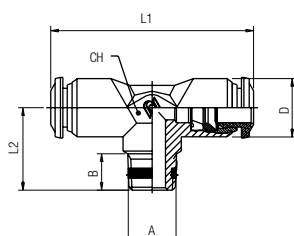

50030

RACCORDO DIRITTO FEMMINA

STRAIGHT FEMALE ADAPTOR
 AUFSCHRAUBVERSCHRAUBUNG
 RACCORD DROIT, TARAUEE
 RACOR RECTO HEMBRA
 CONEXÃO RETA COM ROSCA FÊMEA

Code	Tube	A	B	L	CH	Pack.
50030 00 007	3	M5	5.5	18.5	9	10
50030 00 008	4	M5	5.5	21	11	10
50030 00 001	4	1/8	8.5	24	13	10
50030 00 009	4	1/4	11	27.5	16	10
50030 00 006	5	1/8	8.5	26.5	13	10
50030 00 002	6	1/8	8.5	26	13	10
50030 00 003	6	1/4	11	29.5	16	10
50030 00 004	8	1/8	8.5	27	15	10
50030 00 005	8	1/4	11	29.5	17	10
50030 00 010	8	3/8	12	32	19	10
50030 00 011	10	1/4	11	32	18	10
50030 00 012	10	3/8	12	33.5	19	10
50030 00 013	10	1/2	15	39	24	10
50030 00 014	12	3/8	12	36	21	10
50030 00 015	12	1/2	15	41	24	10

Code	Tube	A	B	L1	L2	CH1	CH2	D	Pack.
50126 00 001	4	1/8	5.5	18	30	9	12	10	10
50126 00 002	4	1/4	7	18	32	9	15	10	10
50126 00 003	5	1/8	5.5	20	34.5	11	12	12.5	10
50126 00 004	6	1/8	5.5	21	34.5	11	12	12.5	10
50126 00 005	6	1/4	7	21	36	11	15	12.5	10
50126 00 006	8	1/8	5	23	39	12	12	14.5	10
50126 00 007	8	1/4	7	22.5	39.5	12	15	14.5	10
50126 00 008	8	3/8	8	22.5	41.5	12	18	14.5	10
50126 00 009	10	1/4	7	26.5	45	14	16	17.5	10
50126 00 010	10	3/8	8	26.5	44.5	14	18	17.5	10

50130

RACCORDO A L INTERMEDIO
 ELBOW CONNECTOR
 WINKELVERSCHRAUBUNG
 RACCORD EQUERRE
 RACOR A L INTERMEDIO
 CONEXÃO EM "L" TUBO-TUBO

Code	Tube	L	CH	D	Pack.
50130 00 007	3	17	9	10	10
50130 00 001	4	17	9	10	10
50130 00 006	5	20	11	12.5	10
50130 00 002	6	21	11	12.5	10
50130 00 003	8	22.5	13	14	10
50130 00 004	10	26.5	16	17	10
50130 00 005	12	30.5	19	21.5	10
50130 00 008	14	32.5	19	21.5	10

Code	Tube	A	B	L1	L2	CH	D	Pack.
50200 00 001	4	M5	5	34	15	9	10	10
50200 00 002	4	1/8	7.5	34	15.5	9	10	10
50200 00 010	5	1/8	7.5	40	17.5	11	12.5	10
50200 00 003	6	1/8	7.5	42	17.5	11	12.5	10
50200 00 004	8	1/8	7.5	45	19	13	14	10
50200 00 005	8	1/4	11	45	21.5	13	14	10
50200 00 006	10	1/4	11	53	24.5	16	17	10
50200 00 007	10	3/8	11.5	53	24	16	17	10
50200 00 008	12	1/4	11	61	28	19	21.5	10
50200 00 009	12	3/8	11.5	61	28	19	21.5	10