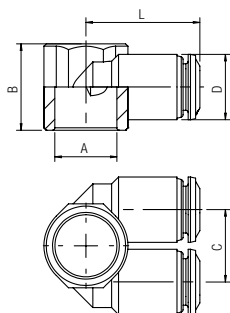

55510

ANELLO ORIENTABILE A T
 DOUBLE BANJO BODY
 DOPPELTER RINGANSCHLUSS
 CORPS DOUBLE POUR BANJO
 ANILLO ORIENTABLE DOBLE
 ANEL ORIENTÁVEL EM "T"

Code	Tube	A	B	L	CH	D	Pack.
55510 00 001	4	M5	14	39	9	10	10
55510 00 003	4	1/8	16.5	43	14	10	10
55510 00 006	5	1/8	16.5	45	14	12	10
55510 00 007	5	1/4	18.5	50	18	12	10
55510 00 010	6	1/8	16.5	46	14	12	10
55510 00 011	6	1/4	18.5	51	18	12	10
55510 00 012	8	1/8	16.5	47	14	14	10
55510 00 013	8	1/4	18.5	52	18	14	10

55520

ANELLO ORIENTABILE A Y
 DOUBLE BANJO BODY
 DOPPELTER RINGANSCHLUSS
 CORPS DOUBLE POUR BANJO
 ANILLO ORIENTABLE DOBLE
 ANEL ORIENTÁVEL EM "Y"

New

Code	Tube	A	B	C	L	D	Pack.
55520 00 001	4	1/8	16,5	13	21	12	10
55520 00 002	4	1/4	18,5	15,5	24	14	10
55520 00 003	6	1/8	16,5	13	21,5	12,5	10
55520 00 004	6	1/4	18,5	15,5	24,5	14	10
55520 00 005	6	3/8	22	13,5	25	12,5	10
55520 00 006	8	1/4	18,5	15,5	24,5	14	10
55520 00 007	8	3/8	22	19	28	17	10
55520 00 008	10	3/8	22	19	28	17	10

55410

VITE CAVA SINGOLA
 BANJO STEM SINGLE
 EINFACHE HOHLSCHRAUBE
 VIS POUR BANJO SIMPLE
 TORNILLO SIMPLE
 HASTE PARA CONEXÃO BANJO COM 1 CAVIDADE

Code	A	L	CH	Pack.
55410 00 01 B5 NB	M5	22	8	10
55410 00 01 B8 NB	M6	23	8	10
55410 00 01 02 NB	1/8	28	14	10
55410 00 01 03 NB	1/4	32	17	10
55410 00 01 04 NT	3/8	36	19	10
55410 00 01 05 NT	1/2	42	24	10
55410 00 01 D6 NT	*M12x1.5	32	17	10

55420

VITE CAVA DOPPIA

BANJO STEM DOUBLE

DOPPELTE HOHLSCHRAUBE

VIS DOUBLE POUR BANJO

TORNILLO DOBLE

HASTE PARA CONEXÃO BANJO COM 2 CAVIDADES

Code	A	L	CH	Pack.
55420 00 01 02 NT	1/8	44.5	14	10
55420 00 01 03 NT	1/4	50.5	17	10
55420 00 01 04 NT	3/8	58	19	10
55420 00 01 05 NT	1/2	68	24	10
55420 00 01 D6 NT	*M12x1.5	50.5	17	10