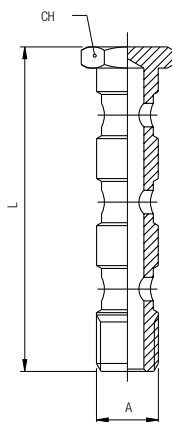

55410

VITE CAVA SINGOLA
 BANJO STEM SINGLE
 EINFACHE HOHLSCHRAUBE
 VIS POUR BANJO SIMPLE
 TORNILLO SIMPLE
 HASTE PARA CONEXÃO BANJO COM 1 CAVIDADE

Code	A	L	CH	Pack.
55410 00 01 B5 NB	M5	22	8	10
55410 00 01 B8 NB	M6	23	8	10
55410 00 01 02 NB	1/8	28	14	10
55410 00 01 03 NB	1/4	32	17	10
55410 00 01 04 NT	3/8	36	19	10
55410 00 01 05 NT	1/2	42	24	10
55410 00 01 D6 NT	*M12x1.5	32	17	10

55420

VITE CAVA DOPPIA

BANJO STEM DOUBLE

DOPPELTE HOHLSCHRAUBE

VIS DOUBLE POUR BANJO

TORNILLO DOBLE

HASTE PARA CONEXÃO BANJO COM 2 CAVIDADES

Code	A	L	CH	Pack.
55420 00 01 02 NT	1/8	44.5	14	10
55420 00 01 03 NT	1/4	50.5	17	10
55420 00 01 04 NT	3/8	58	19	10
55420 00 01 05 NT	1/2	68	24	10
55420 00 01 D6 NT	*M12x1.5	50.5	17	10

* Con este tornillo utilizar el anillo orientable de 1/4.

* Com esta haste para banjo utilizar os anéis orientáveis de 1/4.

55430

VITE CAVA TRIPLA

BANJO STEM TRIPLE

DREIFACH HOHLSCHRAUBE

VIS TRIPLE POUR BANJO

TORNILLO TRIPLE

HASTE PARA CONEXÃO BANJO COM 3 CAVIDADES

Code	A	L	CH	Pack.
55430 00 01 02 NT	1/8	61	14	10
55430 00 01 03 NT	1/4	69	17	10
55430 00 01 04 NT	3/8	80	19	10
55430 00 01 05 NT	1/2	94	24	10

55440