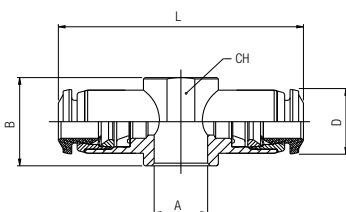

55500

ANELLO ORIENTABILE A L
 SINGLE BANJO BODY
 RINGANSCHLUSS
 CORPS SIMPLE POUR BANJO
 ANILLO ORIENTABLE SIMPLE
 ANEL ORIENTÁVEL EM "L"

Code	Tube	A	B	L	CH	D	Pack.
55500 00 001	4	M5	14	19.5	9	10	10
55500 00 002	4	M6	14	19.5	9	10	10
55500 00 003	4	1/8	16.5	21.5	14	10	10
55500 00 004	5	M5	14	20.5	9	12	10
55500 00 005	5	M6	14	20.5	9	12	10
55500 00 006	5	1/8	16.5	22.5	14	12	10
55500 00 007	5	1/4	18.5	25	18	12	10
55500 00 008	6	M5	14	21	9	12	10
55500 00 009	6	M6	14	21	9	12	10
55500 00 010	6	1/8	16.5	23	14	12	10
55500 00 011	6	1/4	18.5	25.5	18	12	10
55500 00 012	8	1/8	16.5	23.5	14	14	10
55500 00 013	8	1/4	18.5	26	18	14	10
55500 00 014	8	3/8	22	27.5	21	14	10
55500 00 015	10	3/8	22	30.5	21	17	10
55500 00 016	12	3/8	22	32.5	21	20	10
55500 00 017	12	1/2	26	35	26	20	10

55510

ANELLO ORIENTABILE A T
 DOUBLE BANJO BODY
 DOPPELTER RINGANSCHLUSS
 CORPS DOUBLE POUR BANJO
 ANILLO ORIENTABLE DOBLE
 ANEL ORIENTÁVEL EM "T"

Code	Tube	A	B	L	CH	D	Pack.
55510 00 001	4	M5	14	39	9	10	10
55510 00 003	4	1/8	16.5	43	14	10	10
55510 00 006	5	1/8	16.5	45	14	12	10
55510 00 007	5	1/4	18.5	50	18	12	10
55510 00 010	6	1/8	16.5	46	14	12	10
55510 00 011	6	1/4	18.5	51	18	12	10
55510 00 012	8	1/8	16.5	47	14	14	10
55510 00 013	8	1/4	18.5	52	18	14	10

55520

ANELLO ORIENTABILE A Y
 DOUBLE BANJO BODY
 DOPPELTER RINGANSCHLUSS
 CORPS DOUBLE POUR BANJO
 ANILLO ORIENTABLE DOBLE
 ANEL ORIENTÁVEL EM "Y"

New

Code	Tube	A	B	C	L	D	Pack.
55520 00 001	4	1/8	16,5	13	21	12	10
55520 00 002	4	1/4	18,5	15,5	24	14	10
55520 00 003	6	1/8	16,5	13	21,5	12,5	10
55520 00 004	6	1/4	18,5	15,5	24,5	14	10
55520 00 005	6	3/8	22	13,5	25	12,5	10
55520 00 006	8	1/4	18,5	15,5	24,5	14	10
55520 00 007	8	3/8	22	19	28	17	10
55520 00 008	10	3/8	22	19	28	17	10