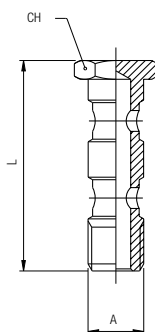

55410

VITE CAVA SINGOLA
 BANJO STEM SINGLE
 EINFACHE HOHLSCHRAUBE
 VIS POUR BANJO SIMPLE
 TORNILLO SIMPLE
 HASTE PARA CONEXÃO BANJO COM 1 CAVIDADE

Code	A	L	CH	Pack.
55410 00 01 B5 NB	M5	22	8	10
55410 00 01 B8 NB	M6	23	8	10
55410 00 01 02 NB	1/8	28	14	10
55410 00 01 03 NB	1/4	32	17	10
55410 00 01 04 NT	3/8	36	19	10
55410 00 01 05 NT	1/2	42	24	10
55410 00 01 D6 NT	*M12x1.5	32	17	10

55420

VITE CAVA DOPPIA

BANJO STEM DOUBLE

DOPPELTE HOHLSCHRAUBE

VIS DOUBLE POUR BANJO

TORNILLO DOBLE

HASTE PARA CONEXÃO BANJO COM 2 CAVIDADES

Code	A	L	CH	Pack.
55420 00 01 02 NT	1/8	44.5	14	10
55420 00 01 03 NT	1/4	50.5	17	10
55420 00 01 04 NT	3/8	58	19	10
55420 00 01 05 NT	1/2	68	24	10
55420 00 01 D6 NT	*M12x1.5	50.5	17	10

* Con questa vite utilizzare gli anelli orientabili da 1/4.

* With this banjo stem using 1/4 orienting banjo body.

* Bei dieser größe können dichtringe für 1/4 eingesetzt werden.

* Compatible avec joint 1/4.

TORNILLO TRIPLE

HASTE PARA CONEXÃO BANJO COM 3 CAVIDADES

Code	A	L	CH	Pack.
55430 00 01 02 NT	1/8	61	14	10
55430 00 01 03 NT	1/4	69	17	10
55430 00 01 04 NT	3/8	80	19	10
55430 00 01 05 NT	1/2	94	24	10

55440