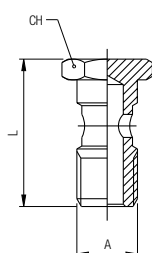

55520

ANELLO ORIENTABILE A Y
 DOUBLE BANJO BODY
 DOPPELTER RINGANSCHLUSS
 CORPS DOUBLE POUR BANJO
 ANILLO ORIENTABLE DOBLE
 ANEL ORIENTÁVEL EM "Y"

New

Code	Tube	A	B	C	L	D	Pack.
55520 00 001	4	1/8	16,5	13	21	12	10
55520 00 002	4	1/4	18,5	15,5	24	14	10
55520 00 003	6	1/8	16,5	13	21,5	12,5	10
55520 00 004	6	1/4	18,5	15,5	24,5	14	10
55520 00 005	6	3/8	22	13,5	25	12,5	10
55520 00 006	8	1/4	18,5	15,5	24,5	14	10
55520 00 007	8	3/8	22	19	28	17	10
55520 00 008	10	3/8	22	19	28	17	10

55410

VITE CAVA SINGOLA
 BANJO STEM SINGLE
 EINFACHE HOHLSCHRAUBE
 VIS POUR BANJO SIMPLE
 TORNILLO SIMPLE
 HASTE PARA CONEXÃO BANJO COM 1 CAVIDADE

Code	A	L	CH	Pack.
55410 00 01 B5 NB	M5	22	8	10
55410 00 01 B8 NB	M6	23	8	10
55410 00 01 02 NB	1/8	28	14	10
55410 00 01 03 NB	1/4	32	17	10
55410 00 01 04 NT	3/8	36	19	10
55410 00 01 05 NT	1/2	42	24	10
55410 00 01 D6 NT	*M12x1.5	32	17	10

55420

VITE CAVA DOPPIA

BANJO STEM DOUBLE

DOPPELTE HOHLSCHRAUBE

VIS DOUBLE POUR BANJO

TORNILLO DOBLE

HASTE PARA CONEXÃO BANJO COM 2 CAVIDADES

Code	A	L	CH	Pack.
55420 00 01 02 NT	1/8	44.5	14	10
55420 00 01 03 NT	1/4	50.5	17	10
55420 00 01 04 NT	3/8	58	19	10
55420 00 01 05 NT	1/2	68	24	10
55420 00 01 D6 NT	*M12x1.5	50.5	17	10

TORNILLO TRIPLE

HASTE PARA CONEXÃO BANJO COM 3 CAVIDADES

Code	A	L	CH	Pack.
55430 00 01 02 NT	1/8	61	14	10
55430 00 01 03 NT	1/4	69	17	10
55430 00 01 04 NT	3/8	80	19	10
55430 00 01 05 NT	1/2	94	24	10

55440