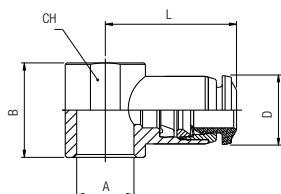

55500

ANELLO ORIENTABILE A L
 SINGLE BANJO BODY
 RINGANSCHLUSS
 CORPS SIMPLE POUR BANJO
 ANILLO ORIENTABLE SIMPLE
 ANEL ORIENTÁVEL EM "L"

Code	Tube	A	B	L	CH	D	Pack.
55500 00 001	4	M5	14	19.5	9	10	10
55500 00 002	4	M6	14	19.5	9	10	10
55500 00 003	4	1/8	16.5	21.5	14	10	10
55500 00 004	5	M5	14	20.5	9	12	10
55500 00 005	5	M6	14	20.5	9	12	10
55500 00 006	5	1/8	16.5	22.5	14	12	10
55500 00 007	5	1/4	18.5	25	18	12	10
55500 00 008	6	M5	14	21	9	12	10
55500 00 009	6	M6	14	21	9	12	10
55500 00 010	6	1/8	16.5	23	14	12	10
55500 00 011	6	1/4	18.5	25.5	18	12	10
55500 00 012	8	1/8	16.5	23.5	14	14	10
55500 00 013	8	1/4	18.5	26	18	14	10
55500 00 014	8	3/8	22	27.5	21	14	10
55500 00 015	10	3/8	22	30.5	21	17	10
55500 00 016	12	3/8	22	32.5	21	20	10
55500 00 017	12	1/2	26	35	26	20	10

55510

ANELLO ORIENTABILE A T
 DOUBLE BANJO BODY
 DOPPELTER RINGANSCHLUSS
 CORPS DOUBLE POUR BANJO
 ANILLO ORIENTABLE DOBLE
 ANEL ORIENTÁVEL EM "T"

Code	Tube	A	B	L	CH	D	Pack.
55510 00 001	4	M5	14	39	9	10	10
55510 00 003	4	1/8	16.5	43	14	10	10
55510 00 006	5	1/8	16.5	45	14	12	10
55510 00 007	5	1/4	18.5	50	18	12	10
55510 00 010	6	1/8	16.5	46	14	12	10
55510 00 011	6	1/4	18.5	51	18	12	10
55510 00 012	8	1/8	16.5	47	14	14	10
55510 00 013	8	1/4	18.5	52	18	14	10

55410

VITE CAVA SINGOLA
 BANJO STEM SINGLE
 EINFACHE HOHLSCHRAUBE
 VIS POUR BANJO SIMPLE
 TORNILLO SIMPLE
 HASTE PARA CONEXÃO BANJO COM 1 CAVIDADE

Code	A	L	CH	Pack.
55410 00 01 B5 NB	M5	22	8	10
55410 00 01 B8 NB	M6	23	8	10
55410 00 01 02 NB	1/8	28	14	10
55410 00 01 03 NB	1/4	32	17	10
55410 00 01 04 NT	3/8	36	19	10
55410 00 01 05 NT	1/2	42	24	10
55410 00 01 D6 NT	*M12x1.5	32	17	10