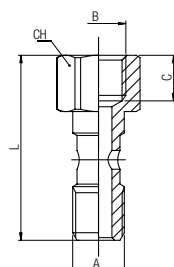

55420

VITE CAVA DOPPIA

BANJO STEM DOUBLE

DOPPELTE HOHLSCHRAUBE

VIS DOUBLE POUR BANJO

TORNILLO DOBLE

HASTE PARA CONEXÃO BANJO COM 2 CAVIDADES

Code	A	L	CH	Pack.
55420 00 01 02 NT	1/8	44.5	14	10
55420 00 01 03 NT	1/4	50.5	17	10
55420 00 01 04 NT	3/8	58	19	10
55420 00 01 05 NT	1/2	68	24	10
55420 00 01 D6 NT	*M12x1.5	50.5	17	10

TORNILLO TRIPLE

HASTE PARA CONEXÃO BANJO COM 3 CAVIDADES

Code	A	L	CH	Pack.
55430 00 01 02 NT	1/8	61	14	10
55430 00 01 03 NT	1/4	69	17	10
55430 00 01 04 NT	3/8	80	19	10
55430 00 01 05 NT	1/2	94	24	10

55440

VITE CAVA SINGOLA MASCHIO - FEMMINA

MALE - FEMALE BANJO STEM SINGLE

AUFSCRAUBHOHLSCHRAUBE MIT INNENGEWINDE

VIS SIMPLE CREUSE TARAUDÉE POUR BANJO

TORNILLO SIMPLE MACHO - HEMBRA

HASTE PARA CONEXÃO BANJO COM 1 CAVIDADE MACHO - FÊMEA

Code	A	B	C	L	CH	Pack.
55440 00 01 02 NB	1/8	1/8	8.5	34.5	14	10
55440 00 01 03 NB	1/4	1/4	11	40.5	17	10
55440 00 01 04 NB	3/8	3/8	12	45.5	19	10