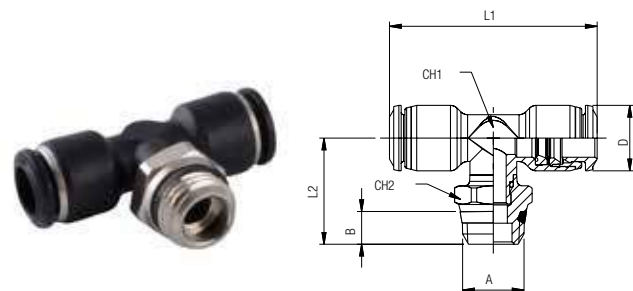

55175

RACCORDO ORIENTABILE A 45° MASCHIO CILINDRICO

45° ORIENTING ELBOW MALE ADAPTOR (PARALLEL)

WINKELVERSCHRAUBUNG 45° ZYLINDRISCH (DREHBAR)

EQUERRE À 45° ORIENTABLE MÂLE, CYLINDRIQUE

RACOR A 45° ORIENTABLE MACHO CILINDRICO CON TORICA

55180

RACCORDO INTERMEDIO A 45°

45° ELBOW CONNECTOR

WINKELVERSCHRAUBUNG 45°

RACCORD EQUERRE À 45°

RACOR INTERMEDIO 45°

CONEXÃO INTERMEDIÁRIA A 45°

Code	Tube	L	CH	D	Pack.
55180 00 002	4	16,5	7	10	10
55180 00 004	6	20,5	9	12	10
55180 00 005	8	22	10	14	10
55180 00 006	10	26,5	13	17	10
55180 00 007	12	30	16	20	10

55211

RACCORDO A T ORIENTABILE MASCHIO "UNIVERSAL SHORT"

ORIENTING TEE MALE ADAPTOR "UNIVERSAL SHORT" - CENTRE LEG

T-EINSCHRAUBVERSCHRAUBUNG KONISCH (DREHBAR) "UNIVERSAL SHORT"

TÉ ORIENTABLE À PIQUAGE MÂLE CENTRAL, CONIQUE "UNIVERSAL SHORT"

RACOR A T ORIENTABLE MACHO CENTRAL CÓNICO "UNIVERSAL SHORT"

CONEXÃO EM "T" CENTRAL ORIENTÁVEL COM ROSCA MACHO "UNIVERSAL SHORT"

Code	Tube	A	B	L1	L2	CH1	CH2	D	Pack.
55211 00 001	4	1/8	5,5	33	18,5	7	13	10	10
55211 00 002	4	1/4	7	33	20	7	15	10	10
55211 00 003	5	1/8	5,5	40	20	9	13	12	10
55211 00 004	6	1/8	5,5	41	20	9	13	12,5	10
55211 00 005	6	1/4	7	41	21,5	9	15	12,5	10
55211 00 008	8	1/8	5,5	44	21	10	13	14	10
55211 00 009	8	1/4	7	44	22,5	10	15	14	10
55211 00 010	8	3/8	7,5	44	23	10	17	14	10
55211 00 012	10	1/4	7	53	25,5	13	16	17	10
55211 00 013	10	3/8	7,5	53	25,5	13	17	17	10
55211 00 014	10	1/2	9	53	28	13	21	17	10
55211 00 015	12	1/4	7	60	27	16	16	20	10
55211 00 016	12	3/8	7,5	60	27	16	17	20	10
55211 00 017	12	1/2	9	60	29,5	16	21	20	10
55211 00 018	14	3/8	7,5	61	30	18	20	21	10
55211 00 019	14	1/2	9	61	30,5	18	21	21	10