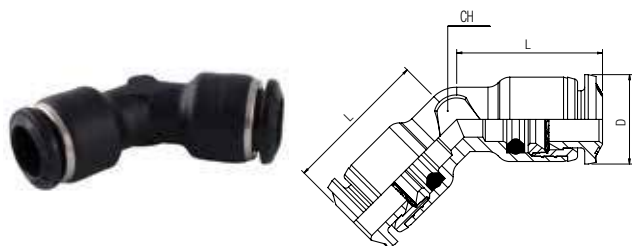

CONEXÃO ORIENTÁVEL A 45° ROSCA MACHO PARALELA

Code	Tube	A	B	L1	L2	CH1	CH2	D	Pack.
55175 00 002	4	M5	3,6	12,5	13,8	7	9	10	10
55175 00 004	4	1/8	5,4	12,5	15	7	13	10	10
55175 00 011	6	M5	3,6	20,5	14,7	9	9	12	10
55175 00 013	6	1/8	5,4	20,5	15,8	9	13	12	10
55175 00 014	6	1/4	7,1	20,5	17,5	9	16	12	10
55175 00 017	8	1/8	5,4	22	19,4	10	13	14	10
55175 00 018	8	1/4	7,1	22	18,7	10	16	14	10
55175 00 019	8	3/8	8,1	22	20,1	10	20	14	10
55175 00 021	10	1/4	7,1	26,5	22,8	13	16	17	10
55175 00 022	10	3/8	8,1	26,5	22,3	13	20	17	10
55175 00 023	10	1/2	9,6	26,5	23,8	13	25	17	10
55175 00 024	12	1/4	7,1	30	24,1	16	16	20	10
55175 00 025	12	3/8	8,1	30	23,6	16	20	20	10
55175 00 026	12	1/2	9,6	30	25,1	16	25	20	10

55180

RACCORDO INTERMEDIO A 45°

45° ELBOW CONNECTOR

WINKELVERSCHRAUBUNG 45°

RACCORD EQUERRE À 45°

RACOR INTERMEDIO 45°

CONEXÃO INTERMEDIÁRIA A 45°

Code	Tube	L	CH	D	Pack.
55180 00 002	4	16,5	7	10	10
55180 00 004	6	20,5	9	12	10
55180 00 005	8	22	10	14	10
55180 00 006	10	26,5	13	17	10
55180 00 007	12	30	16	20	10

RACOR A T ORIENTABLE MACHO CENTRAL CÓNICO "UNIVERSAL SHORT"

CONEXÃO EM "T" CENTRAL ORIENTÁVEL COM ROSCA MACHO "UNIVERSAL SHORT"

Code	Tube	A	B	L1	L2	CH1	CH2	D	Pack.
55211 00 001	4	1/8	5,5	33	18,5	7	13	10	10
55211 00 002	4	1/4	7	33	20	7	15	10	10
55211 00 003	5	1/8	5,5	40	20	9	13	12	10
55211 00 004	6	1/8	5,5	41	20	9	13	12,5	10
55211 00 005	6	1/4	7	41	21,5	9	15	12,5	10
55211 00 008	8	1/8	5,5	44	21	10	13	14	10
55211 00 009	8	1/4	7	44	22,5	10	15	14	10
55211 00 010	8	3/8	7,5	44	23	10	17	14	10
55211 00 012	10	1/4	7	53	25,5	13	16	17	10
55211 00 013	10	3/8	7,5	53	25,5	13	17	17	10
55211 00 014	10	1/2	9	53	28	13	21	17	10
55211 00 015	12	1/4	7	60	27	16	16	20	10
55211 00 016	12	3/8	7,5	60	27	16	17	20	10
55211 00 017	12	1/2	9	60	29,5	16	21	20	10
55211 00 018	14	3/8	7,5	61	30	18	20	21	10
55211 00 019	14	1/2	9	61	30,5	18	21	21	10