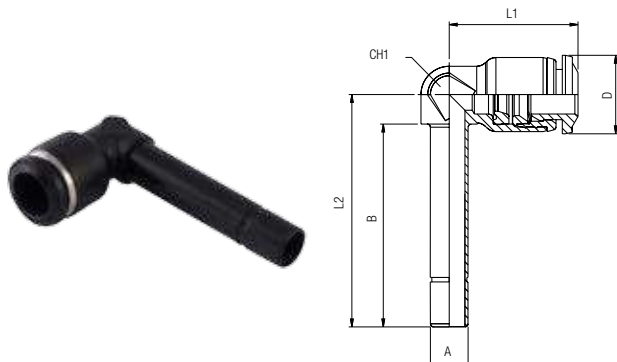

55150**RACCORDO A L CON CODA LISCIA LUNGA**

ORIENTING ELBOW

WINKELSTECKVERSCHRAUBUNG LANG

RACCORD EQUERRE ENCLIQUETABLE, RALLONGÉ

RACOR A L ORIENTABLE CON ESPIGA LISA LARGA

CONEXÃO EM "L" COM PONTA LISA E LONGA

55160**RACCORDO A 45° CON CODA LISCIA CORTA**

45° ORIENTING ELBOW

WINKELSTECKVERSCHRAUBUNG 45°

RACCORD EQUERRE ENCLIQUETABLE À 45°

RACOR A 45° CON ESPIGA LISA CORTA

CONEXÃO A 45° COM PONTA LISA CURTA

Code	Tube	A	B	L1	L2	CH1	D	Pack.
55160 00 001	4	4	17	12,5	21	7	10	10
55160 00 005	6	6	19	20,5	23,5	9	12	10
55160 00 007	8	8	20	22	25	10	14	10
55160 00 009	10	10	22,5	26,5	30	13	17	10
55160 00 011	12	12	25,5	30	33,5	16	20	10

55170**RACCORDO ORIENTABILE A 45° MASCHIO "UNIVERSAL SHORT"**

45° ORIENTING ELBOW MALE ADAPTOR "UNIVERSAL SHORT"

WINKELVERSCHRAUBUNG 45° KONISCH (DREHBAR) "UNIVERSAL SHORT"

EQUERRE À 45° ORIENTABLE MÂLE, CONIQUE "UNIVERSAL SHORT"

RACOR A 45° ORIENTABLE MACHO "UNIVERSAL SHORT"

CONEXÃO ORIENTÁVEL A 45° ROSCA MACHO "UNIVERSAL SHORT"

Code	Tube	A	B	L1	L2	CH1	CH2	D	Pack.
55170 00 001	4	1/8	5,5	12,5	16,5	7	13	10	10
55170 00 004	6	1/8	5,5	20,5	17,5	9	13	12	10
55170 00 005	6	1/4	7	20,5	18,9	9	15	12	10
55170 00 008	8	1/8	5,5	22	18,5	10	13	14	10
55170 00 009	8	1/4	7	22	20	10	15	14	10
55170 00 010	8	3/8	7,5	22	20,5	10	17	14	10
55170 00 012	10	1/4	7	26,5	21,8	13	16	17	10
55170 00 013	10	3/8	7,5	26,5	21,8	13	17	17	10
55170 00 014	10	1/2	9	26,5	24,3	13	21	17	10
55170 00 015	12	1/4	7	30	23,1	16	16	20	10
55170 00 016	12	3/8	7,5	30	23,1	16	17	20	10
55170 00 017	12	1/2	9	30	25,6	16	21	20	10