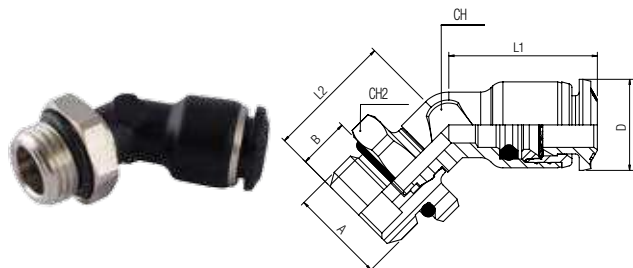

RACOR A 45° ORIENTABLE MACHO "UNIVERSAL SHORT"

CONEXÃO ORIENTÁVEL A 45° ROSCA MACHO "UNIVERSAL SHORT"

Code	Tube	A	B	L1	L2	CH1	CH2	D	Pack.
55170 00 001	4	1/8	5,5	12,5	16,5	7	13	10	10
55170 00 004	6	1/8	5,5	20,5	17,5	9	13	12	10
55170 00 005	6	1/4	7	20,5	18,9	9	15	12	10
55170 00 008	8	1/8	5,5	22	18,5	10	13	14	10
55170 00 009	8	1/4	7	22	20	10	15	14	10
55170 00 010	8	3/8	7,5	22	20,5	10	17	14	10
55170 00 012	10	1/4	7	26,5	21,8	13	16	17	10
55170 00 013	10	3/8	7,5	26,5	21,8	13	17	17	10
55170 00 014	10	1/2	9	26,5	24,3	13	21	17	10
55170 00 015	12	1/4	7	30	23,1	16	16	20	10
55170 00 016	12	3/8	7,5	30	23,1	16	17	20	10
55170 00 017	12	1/2	9	30	25,6	16	21	20	10

55175

RACCORDO ORIENTABILE A 45° MASCHIO CILINDRICO

45° ORIENTING ELBOW MALE ADAPTOR (PARALLEL)

WINKELVERSCHRAUBUNG 45° ZYLINDRISCH (DREHBAR)

EQUERRE À 45° ORIENTABLE MÂLE, CYLINDRIQUE

RACOR A 45° ORIENTABLE MACHO CILINDRICO CON TORICA

CONEXÃO ORIENTÁVEL A 45° ROSCA MACHO PARALELA

Code	Tube	A	B	L1	L2	CH1	CH2	D	Pack.
55175 00 002	4	M5	3,6	12,5	13,8	7	9	10	10
55175 00 004	4	1/8	5,4	12,5	15	7	13	10	10
55175 00 011	6	M5	3,6	20,5	14,7	9	9	12	10
55175 00 013	6	1/8	5,4	20,5	15,8	9	13	12	10
55175 00 014	6	1/4	7,1	20,5	17,5	9	16	12	10
55175 00 017	8	1/8	5,4	22	19,4	10	13	14	10
55175 00 018	8	1/4	7,1	22	18,7	10	16	14	10
55175 00 019	8	3/8	8,1	22	20,1	10	20	14	10
55175 00 021	10	1/4	7,1	26,5	22,8	13	16	17	10
55175 00 022	10	3/8	8,1	26,5	22,3	13	20	17	10
55175 00 023	10	1/2	9,6	26,5	23,8	13	25	17	10
55175 00 024	12	1/4	7,1	30	24,1	16	16	20	10
55175 00 025	12	3/8	8,1	30	23,6	16	20	20	10
55175 00 026	12	1/2	9,6	30	25,1	16	25	20	10

55180

RACCORDO INTERMEDIO A 45°

45° ELBOW CONNECTOR

WINKELVERSCHRAUBUNG 45°

RACCORD EQUERRE À 45°

RACOR INTERMEDIO 45°

CONEXÃO INTERMEDIÁRIA A 45°

Code	Tube	L	CH	D	Pack.
55180 00 002	4	16,5	7	10	10
55180 00 004	6	20,5	9	12	10
55180 00 005	8	22	10	14	10
55180 00 006	10	26,5	13	17	10
55180 00 007	12	30	16	20	10