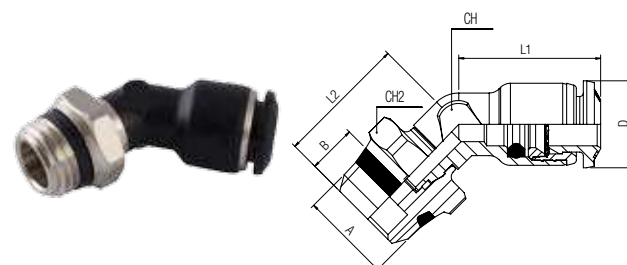

55160**RACCORDO A 45° CON CODA LISCIA CORTA**

45° ORIENTING ELBOW

WINKELSTECKVERSCHRAUBUNG 45°

RACCORD EQUERRE ENCLIQUETABLE À 45°

RACOR A 45° CON ESPIGA LISA CORTA

CONEXÃO A 45° COM PONTA LISA CURTA

Code	Tube	A	B	L1	L2	CH1	D	Pack.
55160 00 001	4	4	17	12,5	21	7	10	10
55160 00 005	6	6	19	20,5	23,5	9	12	10
55160 00 007	8	8	20	22	25	10	14	10
55160 00 009	10	10	22,5	26,5	30	13	17	10
55160 00 011	12	12	25,5	30	33,5	16	20	10

55170**RACCORDO ORIENTABILE A 45° MASCHIO "UNIVERSAL SHORT"**

45° ORIENTING ELBOW MALE ADAPTOR "UNIVERSAL SHORT"

WINKELVERSCHRAUBUNG 45° KONISCH (DREHBAR) "UNIVERSAL SHORT"

EQUERRE À 45° ORIENTABLE MÂLE, CONIQUE "UNIVERSAL SHORT"

RACOR A 45° ORIENTABLE MACHO "UNIVERSAL SHORT"

CONEXÃO ORIENTÁVEL A 45° ROSCA MACHO "UNIVERSAL SHORT"

Code	Tube	A	B	L1	L2	CH1	CH2	D	Pack.
55170 00 001	4	1/8	5,5	12,5	16,5	7	13	10	10
55170 00 004	6	1/8	5,5	20,5	17,5	9	13	12	10
55170 00 005	6	1/4	7	20,5	18,9	9	15	12	10
55170 00 008	8	1/8	5,5	22	18,5	10	13	14	10
55170 00 009	8	1/4	7	22	20	10	15	14	10
55170 00 010	8	3/8	7,5	22	20,5	10	17	14	10
55170 00 012	10	1/4	7	26,5	21,8	13	16	17	10
55170 00 013	10	3/8	7,5	26,5	21,8	13	17	17	10
55170 00 014	10	1/2	9	26,5	24,3	13	21	17	10
55170 00 015	12	1/4	7	30	23,1	16	16	20	10
55170 00 016	12	3/8	7,5	30	23,1	16	17	20	10
55170 00 017	12	1/2	9	30	25,6	16	21	20	10

55175

RACCORDO ORIENTABILE A 45° MASCHIO CILINDRICO

45° ORIENTING ELBOW MALE ADAPTOR (PARALLEL)

WINKELVERSCHRAUBUNG 45° ZYLINDRISCH (DREHBAR)

EQUERRE À 45° ORIENTABLE MÂLE, CYLINDRIQUE

RACOR A 45° ORIENTABLE MACHO CILINDRICO CON TORICA