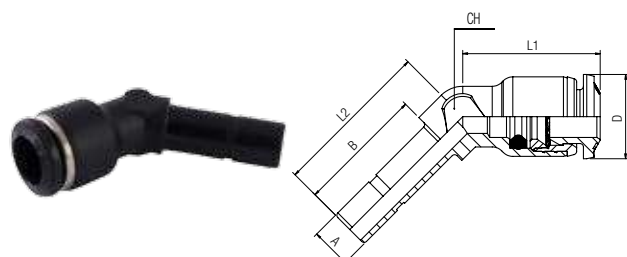

55150**RACCORDO A L CON CODA LISCIA LUNGA**

ORIENTING ELBOW

WINKELSTECKVERSCHRAUBUNG LANG

RACCORD EQUERRE ENCLIQUETABLE, RALLONGÉ

RACOR A L ORIENTABLE CON ESPIGA LISA LARGA

CONEXÃO EM "L" COM PONTA LISA E LONGA

55160**RACCORDO A 45° CON CODA LISCIA CORTA**

45° ORIENTING ELBOW

WINKELSTECKVERSCHRAUBUNG 45°

RACCORD EQUERRE ENCLIQUETABLE À 45°

RACOR A 45° CON ESPIGA LISA CORTA

CONEXÃO A 45° COM PONTA LISA CURTA

Code	Tube	A	B	L1	L2	CH1	D	Pack.
55160 00 001	4	4	17	12,5	21	7	10	10
55160 00 005	6	6	19	20,5	23,5	9	12	10
55160 00 007	8	8	20	22	25	10	14	10
55160 00 009	10	10	22,5	26,5	30	13	17	10
55160 00 011	12	12	25,5	30	33,5	16	20	10

55170**RACCORDO ORIENTABILE A 45° MASCHIO "UNIVERSAL SHORT"**

45° ORIENTING ELBOW MALE ADAPTOR "UNIVERSAL SHORT"

WINKELVERSCHRAUBUNG 45° KONISCH (DREHBAR) "UNIVERSAL SHORT"

EQUERRE À 45° ORIENTABLE MÂLE, CONIQUE "UNIVERSAL SHORT"

RACOR A 45° ORIENTABLE MACHO "UNIVERSAL SHORT"

CONEXÃO ORIENTÁVEL A 45° ROSCA MACHO "UNIVERSAL SHORT"

Code	Tube	A	B	L1	L2	CH1	CH2	D	Pack.
55170 00 001	4	1/8	5,5	12,5	16,5	7	13	10	10
55170 00 004	6	1/8	5,5	20,5	17,5	9	13	12	10
55170 00 005	6	1/4	7	20,5	18,9	9	15	12	10
55170 00 008	8	1/8	5,5	22	18,5	10	13	14	10
55170 00 009	8	1/4	7	22	20	10	15	14	10
55170 00 010	8	3/8	7,5	22	20,5	10	17	14	10
55170 00 012	10	1/4	7	26,5	21,8	13	16	17	10
55170 00 013	10	3/8	7,5	26,5	21,8	13	17	17	10
55170 00 014	10	1/2	9	26,5	24,3	13	21	17	10
55170 00 015	12	1/4	7	30	23,1	16	16	20	10
55170 00 016	12	3/8	7,5	30	23,1	16	17	20	10
55170 00 017	12	1/2	9	30	25,6	16	21	20	10