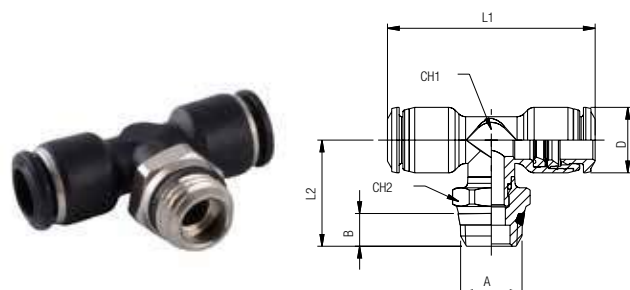

55211

RACCORDO A T ORIENTABILE MASCHIO "UNIVERSAL SHORT"

ORIENTING TEE MALE ADAPTOR "UNIVERSAL SHORT" - CENTRE LEG
T-EINSCHRAUBVERSCHRAUBUNG KONISCH (DREHBAR) "UNIVERSAL SHORT"
TÉ ORIENTABLE À PIQUAGE MÂLE CENTRAL, CONIQUE "UNIVERSAL SHORT"
RACOR A T ORIENTABLE MACHO CENTRAL CÓNICO "UNIVERSAL SHORT"
CONEXÃO EM "T" CENTRAL ORIENTÁVEL COM ROSCA MACHO "UNIVERSAL SHORT"