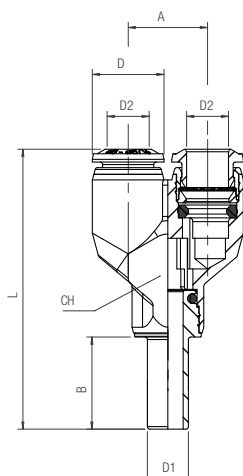

### RACCORDO ORIENTABILE A 45° MASCHIO CILINDRICO

45° ORIENTING ELBOW MALE ADAPTOR (PARALLEL)  
 WINKELVERSCHRAUBUNG 45° ZYLINDRISCH (DREHBAR)  
 EQUERRE À 45° ORIENTABLE MÂLE, CYLINDRIQUE  
 RACOR A 45° ORIENTABLE MACHO CILINDRICO CON TORICA  
 CONEXÃO ORIENTÁVEL A 45° ROSCA MACHO PARALELA

### RACCORDO INTERMEDIO A 45°

45° ELBOW CONNECTOR  
 WINKELVERSCHRAUBUNG 45°  
 RACCORD EQUERRE À 45°  
 RACOR INTERMEDIO 45°  
 CONEXÃO INTERMEDIÁRIA A 45°

Code	Tube	L	CH	D	Pack.
55180 00 002	4	16,5	7	10	10
55180 00 004	6	20,5	9	12	10
55180 00 005	8	22	10	14	10
55180 00 006	10	26,5	13	17	10
55180 00 007	12	30	16	20	10

#### RACCORDO A Y CON ADATTATORE

PLUG-IN Y CONNECTOR

Y-STECKANSCHLUSS

RACCORD Y ENCLIQUETABLE

RACOR A Y INTERMEDIO CON ADAPTADOR

CONEXÃO EM "Y" COM ADAPTADOR

**New**

Code	D1	D2	A	L	CH	D	B	Pack.
55315 00 002	4	4	11	43	10	10	15	10
55315 00 008	6	4	13,5	49,5	12	12,5	17	10
55315 00 004	6	6	13,5	50	12	12,5	17	10
55315 00 009	8	6	15,5	55	14	12,5	18	10
55315 00 005	8	8	15,5	55	14	14	18	10
55315 00 010	10	8	19	65	17	17	22	10
55315 00 006	10	10	19	65,5	17	17	22	10
55315 00 007	12	12	22	78	20	20	24,5	10