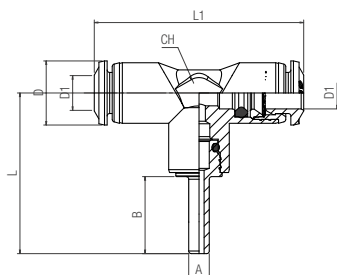

Code	D1	A	D	B	L	L1	CH	Pack.
55237 00 009	6	4	12,5	15	31,5	41	11	10
55237 00 010	8	6	14	17	35,5	45	13	10
55237 00 011	10	8	17	18	40	53	16	10
55237 00 012	12	10	20	22	47,5	61	19	10