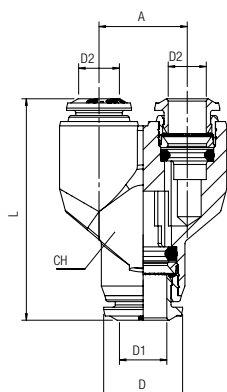

### RACCORDO ORIENTABILE A 45° MASCHIO CILINDRICO

45° ORIENTING ELBOW MALE ADAPTOR (PARALLEL)  
 WINKELVERSCHRAUBUNG 45° ZYLINDRISCH (DREHBAR)  
 EQUERRE À 45° ORIENTABLE MÂLE, CYLINDRIQUE  
 RACOR A 45° ORIENTABLE MACHO CILINDRICO CON TORICA  
 CONEXÃO ORIENTÁVEL A 45° ROSCA MACHO PARALELA

### RACCORDO INTERMEDIO A 45°

45° ELBOW CONNECTOR  
 WINKELVERSCHRAUBUNG 45°  
 RACCORD EQUERRE À 45°  
 RACOR INTERMEDIO 45°  
 CONEXÃO INTERMEDIÁRIA A 45°

Code	Tube	L	CH	D	Pack.
55180 00 002	4	16,5	7	10	10
55180 00 004	6	20,5	9	12	10
55180 00 005	8	22	10	14	10
55180 00 006	10	26,5	13	17	10
55180 00 007	12	30	16	20	10

#### RACCORDO A Y INTERMEDIO

Y CONNECTOR

Y-ANSCHLUSS

RACCORD Y SIMPLE

RACOR A Y INTERMEDIO

CONEXÃO EM "Y" TUBO-TUBO

Code	D1	D2	A	L	CH	D	Pack.
55310 00 002	4	4	11	31.5	10	10	10
55310 00 004	6	6	13.5	37	12	12	10
55310 00 008	6	4	13,5	36,5	12	12,5	10
55310 00 005	8	8	15.5	40	14	14	10
55310 00 009	8	6	15,5	41	14	14	10
55310 00 006	10	10	19	48.5	17	18	10
55310 00 010	10	8	19	47,5	17	18	10
55310 00 007	12	12	22	57.5	20	20	10
55310 00 011	12	8	22	57.5	20	20	10