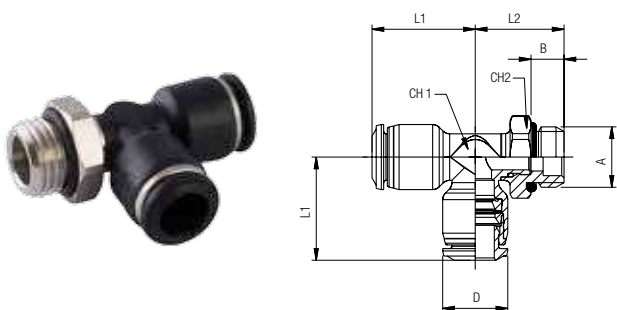

Code	Tube	A	B	L1	L2	CH1	CH2	D	Pack.
55226 00 002	4	M5	3.6	16.5	15.5	7	9	10	10
55226 00 004	4	1/8	5.4	16.5	16.6	7	13	10	10
55226 00 005	4	1/4	7.1	16.5	18.3	7	16	10	10
55226 00 007	5	M5	3.6	20	14.7	9	9	12	10
55226 00 009	5	1/8	5.4	20	15.8	9	13	12	10
55226 00 011	6	M5	3.6	20.5	14.7	9	9	12.5	10
55226 00 013	6	1/8	5.4	20.5	15.8	9	13	12.5	10
55226 00 014	6	1/4	7.1	20.5	17.5	9	16	12.5	10
55226 00 017	8	1/8	5.4	22	19.8	10	13	14	10
55226 00 018	8	1/4	7.1	22	19.1	10	16	14	10
55226 00 019	8	3/8	8.1	22	20.5	10	20	14	10
55226 00 021	10	1/4	7.1	26.5	22.8	13	16	17	10
55226 00 022	10	3/8	8.1	26.5	22.3	13	20	17	10
55226 00 023	10	1/2	9.6	26.5	23.8	13	25	17	10
55226 00 024	12	1/4	7.1	31	24.1	16	16	20	10
55226 00 025	12	3/8	8.1	31	23.6	16	20	20	10
55226 00 026	12	1/2	9.6	31	25.1	16	25	20	10
55226 00 027	14	3/8	8.1	30.5	28.1	18	20	21	10
55226 00 028	14	1/2	9.6	30.5	26.1	18	25	21	10