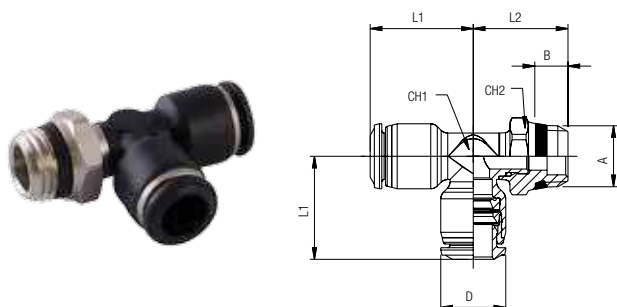

Code	Tube	A	B	L1	L2	CH1	CH2	D	Pack.
55223 00 001	4	1/8	5.5	16.5	18	7	13	10	10
55223 00 002	4	1/4	7	16.5	19.5	7	15	10	10
55223 00 003	5	1/8	5.5	20	17.5	9	13	12	10
55223 00 004	6	1/8	5.5	20.5	17.5	9	13	12.5	10
55223 00 005	6	1/4	7	20.5	19	9	15	12.5	10
55223 00 008	8	1/8	5.5	22	19	10	13	14	10
55223 00 009	8	1/4	7	22	20.5	10	15	14	10
55223 00 010	8	3/8	7.5	22	21	10	17	14	10
55223 00 012	10	1/4	7	26.5	22	13	16	17	10
55223 00 013	10	3/8	7.5	26.5	22	13	17	17	10
55223 00 014	10	1/2	9	26.5	24.5	13	21	17	10
55223 00 015	12	1/4	7	31	23	16	16	20	10
55223 00 016	12	3/8	7.5	31	23	16	17	20	10
55223 00 017	12	1/2	9	31	25.5	16	21	20	10
55223 00 018	14	3/8	7.5	30.5	26.5	18	20	21	10
55223 00 019	14	1/2	9	30.5	27	18	21	21	10

55226

RACCORDO A T ORIENTABILE MASCHIO LATERALE CILINDRICO

ORIENTING TEE MALE ADAPTOR (PARALLEL) - OFF - SET LEG
L-EINSCHRAUBVERSCHRAUBUNG ZYLINDRISCH (DREHBAR)
TÉ ORIENTABLE À PIQUAGE LATÉRAL, CYLINDRIQUE
RACOR A T ORIENTABLE MACHO LATERAL CILÍNDRICO CON TÓRICA
CONEXÃO MACHO EM "T" LATERAL ORIENTÁVEL COM ROSCA PARALELA