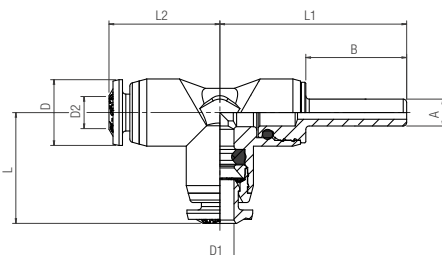

Code	D1	D2	A	D	B	L	L1	L2	CH	Pack.
55235 00 002	4	4	4	10	15	28	16,5	16,5	9	10
55235 00 004	6	6	6	12,5	17	33,5	20,5	20,5	11	10
55235 00 005	8	8	8	14	18	36,5	22,5	22,5	13	10
55235 00 006	10	10	10	17	22	44	26,5	26,5	16	10
55235 00 007	12	12	12	20	24,5	31	31	31	19	10
55235 00 009	4	6	6	12,5	17	20	33,5	20,5	11	10
55235 00 010	6	8	8	14	22,5	22,5	36,5	22,5	13	10
55235 00 011	8	10	10	17	22	26	44	26,5	16	10
55235 00 012	10	12	12	20	24,5	30	50	31	19	10

55237

New

RACCORDO A T CON ADATTATORE CENTRALE

PLUG-IN EQUAL CENTRE TEE
T-STECKANSCHLUSS MITTIG STECKBAR
RACCORD EN TE ENCLIQUETABLE AU CENTRE
RACOR A T CON ADAPTADOR CENTRAL
CONEXÃO EM "T" COM ADAPTADOR CENTRAL