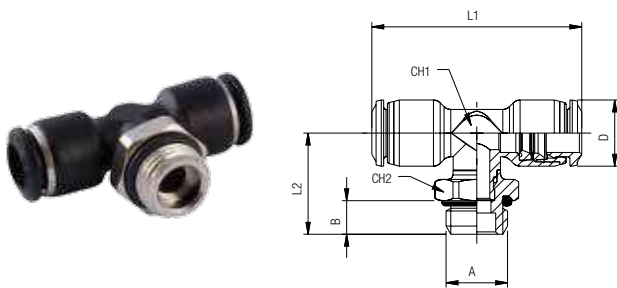

55216

RACCORDO A T ORIENTABILE MASCHIO CILINDRICO

ORIENTING TEE MALE ADAPTOR (PARALLEL) - CENTRE LEG
T-EINSCHRAUBVERSCHRAUBUNG ZYLINDRISCH (DREHBAR)
TÉ ORIENTABLE À PIQUAGE MÂLE CENTRAL, CYLINDRIQUE
RACOR A T ORIENTABLE MACHO CENTRAL CILÍNDRICO CON TÓRICA
CONEXÃO MACHO EM "T" ORIENTÁVEL COM ROSCA PARALELA

Code	Tube	A	B	L1	L2	CH1	CH2	D	Pack.
55216 00 002	4	M5	3.6	33	15.5	7	9	10	10
55216 00 004	4	1/8	5.4	33	17.1	7	13	10	10
55216 00 005	4	1/4	7.1	33	18.8	7	16	10	10
55216 00 007	5	M5	3.6	40	14.7	9	9	12	10
55216 00 009	5	1/8	5.4	40	18.4	9	13	12	10
55216 00 011	6	M5	3.6	41	14.7	9	9	12.5	10
55216 00 013	6	1/8	5.4	41	18.4	9	13	12.5	10
55216 00 014	6	1/4	7.1	41	20	9	16	12.5	10
55216 00 017	8	1/8	5.4	44	22.1	10	13	14	10
55216 00 018	8	1/4	7.1	44	21.4	10	16	14	10
55216 00 019	8	3/8	8.1	44	22.8	10	20	14	10
55216 00 021	10	1/4	7.1	53	26.7	13	16	17	10
55216 00 022	10	3/8	8.1	53	26.2	13	20	17	10
55216 00 023	10	1/2	9.6	53	27.7	13	25	17	10
55216 00 024	12	1/4	7.1	61.5	28.1	16	16	20	10
55216 00 025	12	3/8	8.1	61.5	27.6	16	20	20	10
55216 00 026	12	1/2	9.6	61.5	29.1	16	25	20	10
55216 00 027	14	3/8	8.1	61	31.8	18	20	21	10
55216 00 028	14	1/2	9.6	61	29.8	18	25	21	10

55223

RACCORDO A T ORIENTABILE MASCHIO LATERALE "UNIVERSAL SHORT"

ORIENTING TEE MALE ADAPTOR "UNIVERSAL SHORT" OFF - SET LEG
L-EINSCHRAUBVERSCHRAUBUNG KONISCH (DREHBAR) "UNIVERSAL SHORT"
TÉ ORIENTABLE À PIQUAGE LATÉRAL, CONIQUE "UNIVERSAL SHORT"
RACOR A T ORIENTABLE MACHO LATERAL CÓNICO "UNIVERSAL SHORT"
CONEXÃO EM "T" LATERAL ORIENTÁVEL COM ROSCA MACHO "UNIVERSAL SHORT"