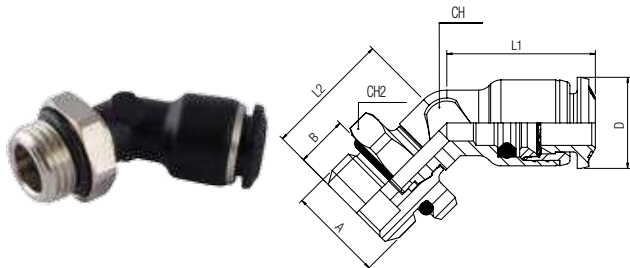

### RACCORDO ORIENTABILE A 45° MASCHIO CILINDRICO

45° ORIENTING ELBOW MALE ADAPTOR (PARALLEL)  
 WINKELVERSCHRAUBUNG 45° ZYLINDRISCH (DREHBAR)  
 EQUERRE À 45° ORIENTABLE MÂLE, CYLINDRIQUE  
 RACOR A 45° ORIENTABLE MACHO CILINDRICO CON TORICA  
 CONEXÃO ORIENTÁVEL A 45° ROSCA MACHO PARALELA