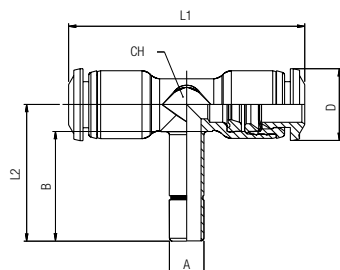

### RACCORDO ORIENTABILE A 45° MASCHIO CILINDRICO

45° ORIENTING ELBOW MALE ADAPTOR (PARALLEL)  
 WINKELVERSCHRAUBUNG 45° ZYLINDRISCH (DREHBAR)  
 EQUERRE À 45° ORIENTABLE MÂLE, CYLINDRIQUE  
 RACOR A 45° ORIENTABLE MACHO CILINDRICO CON TORICA  
 CONEXÃO ORIENTÁVEL A 45° ROSCA MACHO PARALELA

#### RACCORDO A T ORIENTABILE CON CODA LISCIA CURTA

ORIENTING TEE

T-STECKANSCHLUSS

RACCORD TÉ ENCLIQUETABLE

RACOR A T ORIENTABLE CON ESPIGA LISA CURTA

CONEXÃO EM "T" COM PONTA LISA E CURTA

Code	Tube	A	B	L1	L2	CH	D	Pack.
55240 00 001	4	4	17	33	20.7	7	10	10
55240 00 002	4	6	19	33	22.7	7	10	10
55240 00 005	6	6	19	41	23.7	9	12.5	10
55240 00 006	6	4	17	41	21.7	9	12.5	10
55240 00 007	8	8	20	44	26	10	14	10
55240 00 008	8	10	22.2	44	28	10	14	10
55240 00 009	10	10	22.5	53	30	13	17	10
55240 00 010	10	12	25	53	32.2	13	17	10
55240 00 011	12	12	25.5	61.5	33.5	16	20	10