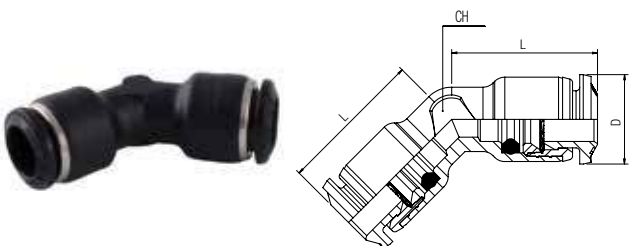

55175

RACCORDO ORIENTABILE A 45° MASCHIO CILINDRICO

45° ORIENTING ELBOW MALE ADAPTOR (PARALLEL)
WINKELVERSCHRAUBUNG 45° ZYLINDRISCH (DREHBAR)
EQUERRE À 45° ORIENTABLE MÂLE, CYLINDRIQUE
RACOR A 45° ORIENTABLE MACHO CILINDRICO CON TORICA
CONEXÃO ORIENTÁVEL A 45° ROSCA MACHO PARALELA

Code	Tube	A	B	L1	L2	CH1	CH2	D	Pack.
55175 00 002	4	M5	3,6	12,5	13,8	7	9	10	10
55175 00 004	4	1/8	5,4	12,5	15	7	13	10	10
55175 00 011	6	M5	3,6	20,5	14,7	9	9	12	10
55175 00 013	6	1/8	5,4	20,5	15,8	9	13	12	10
55175 00 014	6	1/4	7,1	20,5	17,5	9	16	12	10
55175 00 017	8	1/8	5,4	22	19,4	10	13	14	10
55175 00 018	8	1/4	7,1	22	18,7	10	16	14	10
55175 00 019	8	3/8	8,1	22	20,1	10	20	14	10
55175 00 021	10	1/4	7,1	26,5	22,8	13	16	17	10
55175 00 022	10	3/8	8,1	26,5	22,3	13	20	17	10
55175 00 023	10	1/2	9,6	26,5	23,8	13	25	17	10
55175 00 024	12	1/4	7,1	30	24,1	16	16	20	10
55175 00 025	12	3/8	8,1	30	23,6	16	20	20	10
55175 00 026	12	1/2	9,6	30	25,1	16	25	20	10

55180

RACCORDO INTERMEDIO A 45°

45° ELBOW CONNECTOR
WINKELVERSCHRAUBUNG 45°
RACCORD EQUERRE À 45°
RACOR INTERMEDIO 45°
CONEXÃO INTERMEDIÁRIA A 45°

Code	Tube	L	CH	D	Pack.
55180 00 002	4	16,5	7	10	10
55180 00 004	6	20,5	9	12	10
55180 00 005	8	22	10	14	10
55180 00 006	10	26,5	13	17	10
55180 00 007	12	30	16	20	10

55211

RACCORDO A T ORIENTABILE MASCHIO "UNIVERSAL SHORT"

ORIENTING TEE MALE ADAPTOR "UNIVERSAL SHORT" - CENTRE LEG
T-EINSCHRAUBVERSCHRAUBUNG KONISCH (DREHBAR) "UNIVERSAL SHORT"
TÉ ORIENTABLE À PIQUAGE MÂLE CENTRAL, CONIQUE "UNIVERSAL SHORT"
RACOR A T ORIENTABLE MACHO CENTRAL CÓNICO "UNIVERSAL SHORT"
CONEXÃO EM "T" CENTRAL ORIENTÁVEL COM ROSCA MACHO "UNIVERSAL SHORT"