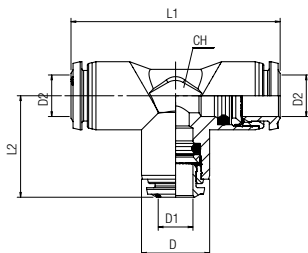

55230

New

RACCORDO A T INTERMEDIO

TEE CONNECTOR
T-ANSCHLUSS
RACCORD TÉ
RACOR A T INTERMEDIO
CONEXÃO EM "T" TUBO-TUBO

Code	Tube	L1	L2	CH	D	D1	D2	Pack.
55230 00 002	4	33	16.5	9	10	4	4	10
55230 00 003	5	40	20	11	12	5	5	10
55230 00 004	6	41	20.5	11	12	6	6	10
55230 00 009	6-4-6	41	20	11	12,5	4	6	10
55230 00 005	8	44	22	13	14	8	8	10
55230 00 010	8-6-8	45	22,5	13	14	6	8	10
55230 00 015	8-10-8	52	26,5	16	17	10	8	10
55230 00 006	10	53	26.5	16	17	10	10	10
55230 00 011	10-8-10	53	26	16	17	8	10	10
55230 00 017	10-12-10	59,5	30,5	19	20	12	10	10
55230 00 007	12	61,5	30	19	20	12	12	10
55230 00 012	12-10-12	61,5	30	19	20	10	12	10
55230 00 008	14	61	30.5	20	21	14	14	10
55230 00 016	14-8-14	61,5	29,5	20	21	8	14	10
55230 00 013	14-10-14	61	30	20	21	10	14	10
55230 00 014	14-12-14	61	30.5	20	21	12	14	10

55235

New

RACCORDO A T CON ADATTATORE LATERALE

PLUG-IN EQUAL RUN TEE
T-STECKANSCHLUSS SEITLICH STECKBAR
RACCORD EN TE ENCLIQUETABLE LATERAL
RACOR A T CON ADAPTADOR LATERAL
CONEXÃO EM "T" COM ADAPTADOR LATERAL