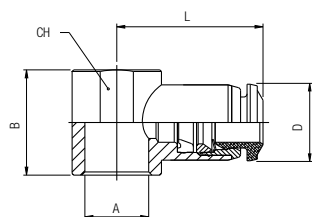

89500

ANELLO ORIENTABILE A L

SINGLE BANJO BODY
RINGANSCHLUSS
CORPS SIMPLE POUR BANJO
ANILLO ORIENTABLE SIMPLE
ANEL ORIENTÁVEL EM "L"

Code	Tube	A	B	L	CH	D	Pack.
89500 00 002	1/8	1/8	15	19	14	10	10
* 57500 00 001	5/32 (4)	10/32	12.5	19	-	10	10
* 57500 00 003	5/32 (4)	1/8	15	21	14	10	10
89500 00 004	1/4	1/8	15	22.5	14	12.5	10
89500 00 005	1/4	1/4	17	25	18	12.5	10
* 57500 00 006	5/16 (8)	1/8	15	24	14	14	10
* 57500 00 007	5/16 (8)	1/4	17	26	18	14	10
* 57500 00 008	5/16 (8)	3/8	20	28	21	14	10
89500 00 006	3/8	1/4	17	29	18	17.5	10
89500 00 007	3/8	3/8	20	30.5	21	17.5	10
89500 00 008	1/2	3/8	20	32	21	21.5	10
89500 00 009	1/2	1/2	24	35	25	21.5	10

89700

RIDUZIONE

REDUCER
REDUZIERUNG
RÉDUCTION ENCLIQUETABLE
REDUCCIÓN
REDUÇÃO

Code	A	B	L	D	Pack.
89700 00 001	1/4	1/8	30	10	10
89700 00 002	1/4	5/32 (4)	30	10	10
* 57700 00 008	5/16 (8)	5/32 (4)	33	10	10
89700 00 003	3/8	1/4	35.5	12.5	10
89700 00 006	3/8	5/16 (8)	36.5	14	10
89700 00 004	1/2	1/4	43	12.5	10
89700 00 005	1/2	3/8	43	17.5	10

50980

CLIP DI SICUREZZA

SECURITY CLIPS
SICHERHEITSClip
CLIP DE SECURITÉ
CLIP DE SEGURIDAD ROJO
CLIP DE SEGURANÇA

Code	Tube	Pack.
50980 00 32 X1 RO	5/32 (4)	50
50980 00 32 X4 RO	1/4 (6)	50
50980 00 32 X7 RO	5/16 (8)	50
50980 00 32 X9 RO	3/8 (10)	50
50980 00 32 Y1 RO	1/2 (12)	50

Code	Thread	Pack.
50006 00 24 02 00	1/8	10
50006 00 24 03 00	1/4	10
50006 00 24 04 00	3/8	10
50006 00 24 05 00	1/2	10