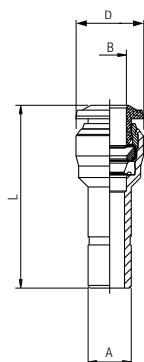

89500

ANELLO ORIENTABILE A L

SINGLE BANJO BODY
RINGANSCHLUSS
CORPS SIMPLE POUR BANJO
ANILLO ORIENTABLE SIMPLE
ANEL ORIENTÁVEL EM "L"

Code	Tube	A	B	L	CH	D	Pack.
89500 00 002	1/8	1/8	15	19	14	10	10
* 57500 00 001	5/32 (4)	10/32	12.5	19	-	10	10
* 57500 00 003	5/32 (4)	1/8	15	21	14	10	10
89500 00 004	1/4	1/8	15	22.5	14	12.5	10
89500 00 005	1/4	1/4	17	25	18	12.5	10
* 57500 00 006	5/16 (8)	1/8	15	24	14	14	10
* 57500 00 007	5/16 (8)	1/4	17	26	18	14	10
* 57500 00 008	5/16 (8)	3/8	20	28	21	14	10
89500 00 006	3/8	1/4	17	29	18	17.5	10
89500 00 007	3/8	3/8	20	30.5	21	17.5	10
89500 00 008	1/2	3/8	20	32	21	21.5	10
89500 00 009	1/2	1/2	24	35	25	21.5	10

88610

TAPPO IN POLIAMIDE

POLYAMIDE PLUG
VERSCHLUSSZAPFEN POLYAMID
BOUCHON EN POLYAMIDE
TAPÓN EN POLIAMIDA
TAMPÃO EM POLIAMIDA

Code	Tube	L	Pack.
88610 00 31 02 NE	1/8	18	10
88610 00 31 27 NE	5/32 (4)	23.5	10
88610 00 31 03 NE	1/4	24.5	10
88610 00 31 28 NE	5/16 (8)	26	10
88610 00 31 04 NE	3/8	28.5	10
88610 00 31 05 NE	1/2	28.5	10

89700

RIDUZIONE

REDUCER
REDUZIERUNG
RÉDUCTION ENCLIQUETABLE
REDUCCIÓN
REDUÇÃO

Code	A	B	L	D	Pack.
89700 00 001	1/4	1/8	30	10	10
89700 00 002	1/4	5/32 (4)	30	10	10
* 57700 00 008	5/16 (8)	5/32 (4)	33	10	10
89700 00 003	3/8	1/4	35.5	12.5	10
89700 00 006	3/8	5/16 (8)	36.5	14	10
89700 00 004	1/2	1/4	43	12.5	10
89700 00 005	1/2	3/8	43	17.5	10

Code	Thread	Pack.
50006 00 24 02 00	1/8	10
50006 00 24 03 00	1/4	10
50006 00 24 04 00	3/8	10
50006 00 24 05 00	1/2	10