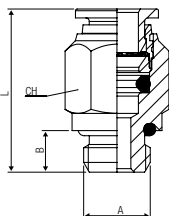

59020

RACCORDO DIRITTO MASCHIO CILINDRICO

STRAIGHT MALE ADAPTOR (PARALLEL)
GERADE EINSCHRAUBVERSCHRAUBUNG ZYLINDRISCH
RACCORD DROIT MÂLE, CYLINDRIQUE
RACOR RECTO MACHO CILÍNDRICO CON TÓRICA
CONEXÃO RETA COM ROSCA PARALELA

Code	Tube	A	B	L	CH1	Pack.
59020 00 002	4	1/8	6	20	10	50
59020 00 003	6	1/8	6	23,5	13	50
59020 00 004	6	1/4	8	23,5	13	50
59020 00 005	8	1/8	6	25	14	50
59020 00 006	8	1/4	8	22,5	14	50

59030

RACCORDO DIRITTO FEMMINA

STRAIGHT FEMALE ADAPTOR
AUFSCHRAUBVERSCHRAUBUNG
RACCORD DROIT, TARAUEE
RACOR RECTO HEMBRA
CONEXÃO RETA COM ROSCA FÊMEA

Code	Tube	A	B	L	CH1	Pack.
59030 00 001	4	1/8	8,5	23,5	13	50
59030 00 002	6	1/8	8,5	25	13	50
59030 00 003	6	1/4	11	29,5	16	50
59030 00 010	8	3/8	12	32	19	50

59040

RACCORDO DIRITTO INTERMEDIO

STRAIGHT CONNECTOR
VERBINDUNGSVERSCHRAUBUNG
RACCORD UNION DOUBLE
RACOR RECTO INTERMEDIO
CONEXÃO RETA TUBO-TUBO

Code	Tube	L	B	Pack.
59040 00 001	4	28,5	10,5	50
59040 00 003	6	32,5	12,5	50
59040 00 005	8	35	14,5	50