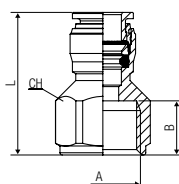

59020

RACCORDO DIRITTO MASCHIO CILINDRICO

STRAIGHT MALE ADAPTOR (PARALLEL)
GERADE EINSCHRAUBVERSCHRAUBUNG ZYLINDRISCH
RACCORD DROIT MÂLE, CYLINDRIQUE
RACOR RECTO MACHO CILÍNDRICO CON TÓRICA
CONEXÃO RETA COM ROSCA PARALELA

Code	Tube	A	B	L	CH1	Pack.
59020 00 002	4	1/8	6	20	10	50
59020 00 003	6	1/8	6	23,5	13	50
59020 00 004	6	1/4	8	23,5	13	50
59020 00 005	8	1/8	6	25	14	50
59020 00 006	8	1/4	8	22,5	14	50

59030

RACCORDO DIRITTO FEMMINA

STRAIGHT FEMALE ADAPTOR
AUFSCHRAUBVERSCHRAUBUNG
RACCORD DROIT, TARAUEE
RACOR RECTO HEMBRA
CONEXÃO RETA COM ROSCA FÊMEA

Code	Tube	A	B	L	CH1	Pack.
59030 00 001	4	1/8	8,5	23,5	13	50
59030 00 002	6	1/8	8,5	25	13	50
59030 00 003	6	1/4	11	29,5	16	50
59030 00 010	8	3/8	12	32	19	50

59040

RACCORDO DIRITTO INTERMEDIO

STRAIGHT CONNECTOR
VERBINDUNGSVERSCHRAUBUNG
RACCORD UNION DOUBLE
RACOR RECTO INTERMEDIO
CONEXÃO RETA TUBO-TUBO

Code	Tube	L	B	Pack.
59040 00 001	4	28,5	10,5	50
59040 00 003	6	32,5	12,5	50
59040 00 005	8	35	14,5	50