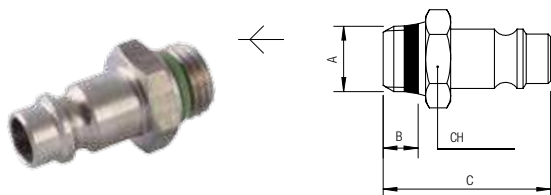

63190

PRESA CON ATTACCO MASCHIO "UNIVERSAL SHORT"

MALE SOCKET "UNIVERSAL SHORT"
 KUPPLUNG MIT AUSSENGEWINDE "UNIVERSAL SHORT"
 COUPLEUR MÂLE "UNIVERSAL SHORT"
 ENCHUFE MACHO "UNIVERSAL SHORT"
 SOQUETE COM ROSCA MACHO TIPO "UNIVERSAL SHORT"

Code	A	B	C	D	CH	Pack.
63190 00 002	1/4	7	50	24	21	2
63190 00 003	3/8	7.5	50.5	24	21	2
63190 00 004	1/2	9	52	24	21	2

63192

PRESA CON ATTACCO FEMMINA

FEMALE SOCKET
 KUPPLUNG MIT INNENGEWINDE
 COUPLEUR FEMELLE
 ENCHUFE HEMBRA
 SOQUETE COM ROSCA FÊMEA

Code	A	B	C	D	CH	Pack.
63192 00 002	1/4	11	51.5	24	21	2
63192 00 003	3/8	11.5	52	24	21	2
63192 00 004	1/2	15	56.5	24	24	2

63260 DN 7.8

INNESTO PROFILO EUROPEO CON ATTACCO MASCHIO "UNIVERSAL SHORT"

MALE PLUG EUROPEAN PROFILE "UNIVERSAL SHORT"
 STECKER MIT AUSSENGEWINDE "UNIVERSAL SHORT" - EUROPEAN
 EMBOUT MÂLE "UNIVERSAL SHORT" - PROFIL EUROPEEN
 ADAPTADOR PERFIL EUROPEO MACHO "UNIVERSAL SHORT"
 PLUG COM PERFIL EUROPEU E ROSCA MACHO TIPO "UNIVERSAL SHORT"

Code	A	B	C	D	CH	Pack.
63260 00 002	1/4	7	33.5	-	17	2
63260 00 003	3/8	7.5	34	-	19	2
63260 00 004	1/2	9	36	-	24	2

63262 DN 7.8

INNESTO PROFILO EUROPEO CON ATTACCO FEMMINA

FEMALE PLUG EUROPEAN PROFILE
 STECKER MIT INNENGEWINDE - EUROPEAN
 EMBOUT FEMELLE - PROFIL EUROPEEN
 ADAPTADOR PERFIL EUROPEO HEMBRA
 PLUG COM PERFIL EUROPEU E ROSCA FÊMEA