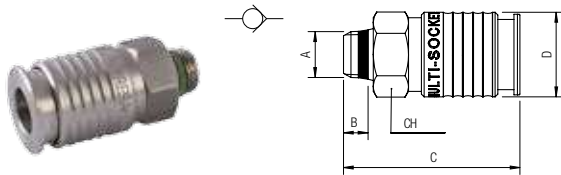

63190

PRESA CON ATTACCO MASCHIO "UNIVERSAL SHORT"

MALE SOCKET "UNIVERSAL SHORT"
 KUPPLUNG MIT AUSSENGEWINDE "UNIVERSAL SHORT"
 COUPLEUR MÂLE "UNIVERSAL SHORT"
 ENCHUFE MACHO "UNIVERSAL SHORT"
 SOQUETE COM ROSCA MACHO TIPO "UNIVERSAL SHORT"

Code	A	B	C	D	CH	Pack.
63190 00 002	1/4	7	50	24	21	2
63190 00 003	3/8	7.5	50.5	24	21	2
63190 00 004	1/2	9	52	24	21	2

63192

PRESA CON ATTACCO FEMMINA

FEMALE SOCKET
 KUPPLUNG MIT INNENGEWINDE
 COUPLEUR FEMELLE
 ENCHUFE HEMBRA
 SOQUETE COM ROSCA FÊMEA

Code	A	B	C	D	CH	Pack.
63192 00 002	1/4	11	51.5	24	21	2
63192 00 003	3/8	11.5	52	24	21	2
63192 00 004	1/2	15	56.5	24	24	2

63260 DN 7.8

INNESTO PROFILO EUROPEO CON ATTACCO MASCHIO "UNIVERSAL SHORT"

MALE PLUG EUROPEAN PROFILE "UNIVERSAL SHORT"
 STECKER MIT AUSSENGEWINDE "UNIVERSAL SHORT" - EUROPEAN
 EMBOUT MÂLE "UNIVERSAL SHORT" - PROFIL EUROPEEN
 ADAPTADOR PERFIL EUROPEO MACHO "UNIVERSAL SHORT"
 PLUG COM PERFIL EUROPEU E ROSCA MACHO TIPO "UNIVERSAL SHORT"

Code	A	B	C	D	CH	Pack.
63260 00 002	1/4	7	33.5	-	17	2
63260 00 003	3/8	7.5	34	-	19	2
63260 00 004	1/2	9	36	-	24	2

63262 DN 7.8

INNESTO PROFILO EUROPEO CON ATTACCO FEMMINA

FEMALE PLUG EUROPEAN PROFILE
 STECKER MIT INNENGEWINDE - EUROPEAN
 EMBOUT FEMELLE - PROFIL EUROPEEN
 ADAPTADOR PERFIL EUROPEO HEMBRA
 PLUG COM PERFIL EUROPEU E ROSCA FÊMEA