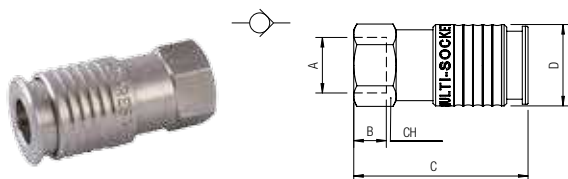

63190

PRESA CON ATTACCO MASCHIO "UNIVERSAL SHORT"

MALE SOCKET "UNIVERSAL SHORT"
 KUPPLUNG MIT AUSSENGEWINDE "UNIVERSAL SHORT"
 COUPLEUR MÂLE "UNIVERSAL SHORT"
 ENCHUFE MACHO "UNIVERSAL SHORT"
 SOQUETE COM ROSCA MACHO TIPO "UNIVERSAL SHORT"

Code	A	B	C	D	CH	Pack.
63190 00 002	1/4	7	50	24	21	2
63190 00 003	3/8	7.5	50.5	24	21	2
63190 00 004	1/2	9	52	24	21	2

63192

PRESA CON ATTACCO FEMMINA

FEMALE SOCKET
 KUPPLUNG MIT INNENGEWINDE
 COUPLEUR FEMELLE
 ENCHUFE HEMBRA
 SOQUETE COM ROSCA FÊMEA

Code	A	B	C	D	CH	Pack.
63192 00 002	1/4	11	51.5	24	21	2
63192 00 003	3/8	11.5	52	24	21	2
63192 00 004	1/2	15	56.5	24	24	2

63260 DN 7.8

INNESTO PROFILO EUROPEO CON ATTACCO MASCHIO "UNIVERSAL SHORT"

MALE PLUG EUROPEAN PROFILE "UNIVERSAL SHORT"
 STECKER MIT AUSSENGEWINDE "UNIVERSAL SHORT" - EUROPEAN
 EMBOUT MÂLE "UNIVERSAL SHORT" - PROFIL EUROPEEN
 ADAPTADOR PERFIL EUROPEO MACHO "UNIVERSAL SHORT"
 PLUG COM PERFIL EUROPEU E ROSCA MACHO TIPO "UNIVERSAL SHORT"

Code	A	B	C	D	CH	Pack.
63260 00 002	1/4	7	33.5	-	17	2
63260 00 003	3/8	7.5	34	-	19	2
63260 00 004	1/2	9	36	-	24	2

63262 DN 7.8

INNESTO PROFILO EUROPEO CON ATTACCO FEMMINA

FEMALE PLUG EUROPEAN PROFILE
 STECKER MIT INNENGEWINDE - EUROPEAN
 EMBOUT FEMELLE - PROFIL EUROPEEN
 ADAPTADOR PERFIL EUROPEO HEMBRA
 PLUG COM PERFIL EUROPEU E ROSCA FÊMEA