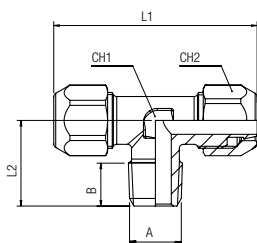

Code	Tube	A	L	CH1	CH2	Pack.
61050 00 004	6/4	M10x1	44	14	12	10
61050 00 006	8/6	M12x1	44	17	14	10

**61100**

**RACCORDO A L MASCHIO CONICO**

ELBOW MALE ADAPTOR (TAPER)  
 WINKELVERSCHRAUBUNG KONISCH  
 EQUERRE MÂLE CONIQUE  
 RACOR A L MACHO CÓNICO  
 CONEXÃO MACHO EM "L" COM ROSCA MACHO CÔNICA

Code	Tube	A	B	L1	L2	CH1	CH2	Pack.
61100 00 003	6/4	1/8	7.5	21	15.5	8	12	10
61100 00 004	6/4	1/4	11	21	19.5	8	12	10
61100 00 006	8/6	1/8	7.5	22.5	17	10	14	10
61100 00 007	8/6	1/4	11	22.5	21	10	14	10
61100 00 011	10/8	1/4	11	25.5	21.5	12	16	10
61100 00 012	10/8	3/8	11.5	25.5	22	12	16	10

**61130**

**RACCORDO A L INTERMEDIO**

ELBOW CONNECTOR  
WINKELVERSCHRAUBUNG  
RACCORD EQUERRE  
RACOR A L INTERMEDIO  
CONEXÃO EM L TUBO-TUBO

Code	Tube	L	CH1	CH2	Pack.
61130 00 003	6/4	21	8	12	10
61130 00 005	8/6	22.5	10	14	10
61130 00 006	10/8	25.5	12	16	10

Code	Tube	A	B	L1	L2	CH1	CH2	Pack.
61200 00 003	6/4	1/8	7.5	42	15.5	8	12	10
61200 00 004	6/4	1/4	11	42	19.5	8	12	10
61200 00 005	8/6	1/8	7.5	45	17	10	14	10
61200 00 006	8/6	1/4	11	45	21	10	14	10
61200 00 008	10/8	1/4	11	51	21.5	12	16	10
61200 00 009	10/8	3/8	11.5	51	22	12	16	10