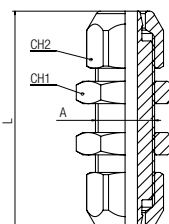

Code	Tube	A	B	L	CH1	CH2	Pack.
61005 00 003	6/4	1/8	5.5	23	12	12	10
61005 00 004	6/4	1/4	7	25.5	15	12	10
61005 00 006	8/6	1/8	5.5	23	12	14	10
61005 00 007	8/6	1/4	7	25.5	15	14	10
61005 00 011	10/8	1/4	7	27.5	15	16	10
61005 00 012	10/8	3/8	7.5	29	17	16	10

	min	max
Temperature	- 15 °C	+ 200 °C

**61040**

**RACCORDO DIRITTO INTERMEDIO**

STRAIGHT CONNECTOR  
 VERBINDUNGSVERSCHRAUBUNG  
 RACCORD UNION DOUBLE  
 RACOR RECTO INTERMEDIO  
 CONEXÃO RETA TUBO-TUBO

Code	Tube	L	CH1	CH2	Pack.
61040 00 004	6/4	29.5	10	12	10
61040 00 006	8/6	30	12	14	10
61040 00 009	10/8	34.5	14	16	10

**61050**

**RACCORDO DIRITTO INTERMEDIO DI ATTRAVERSAMENTO**

BULKHEAD CONNECTOR  
 SCHOTTVERSCHRAUBUNG  
 RACCORD TRAVERSÉE DE CLOISON  
 RACOR RECTO INTERMEDIO PASATABIQUES  
 CONEXÃO PASSA-MURO RETA TUBO-TUBO

Code	Tube	A	L	CH1	CH2	Pack.
61050 00 004	6/4	M10x1	44	14	12	10
61050 00 006	8/6	M12x1	44	17	14	10

**61100**

**RACCORDO A L MASCHIO CONICO**

ELBOW MALE ADAPTOR (TAPER)  
 WINKELVERSCHRAUBUNG KONISCH  
 EQUERRE MÂLE CONIQUE  
 RACOR A L MACHO CÓNICO  
 CONEXÃO MACHO EM "L" COM ROSCA MACHO CÔNICA