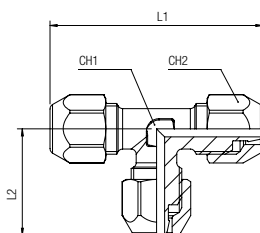

61230

RACCORDO A T INTERMEDIO

TEE CONNECTOR
T-ANSCHLUSS
RACCORD TÉ
RACOR A T INTERMEDIO
CONEXÃO EM "T" TUBO-TUBO

Code	Tube	L1	L2	CH1	CH2	Pack.
61230 00 003	6/4	42	21	8	12	10
61230 00 005	8/6	45	22.5	10	14	10
61230 00 008	10/8	51	25.5	12	16	10

61700

DADO

NUT
MUTTER
ECROU
TUERCA
PORCA

Code	Tube	A	L	CH	Pack.
61700 00 44 0X 00	6/4	M10x1	11	12	10
61700 00 44 4X 00	8/6	M12x1	11.5	14	10
61700 00 44 5X 00	10/8	M14x1	13.5	16	10