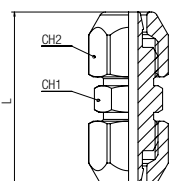

**61005**

**RACCORDO DIRITTO MASCHIO "UNIVERSAL SHORT"**

STRAIGHT MALE ADAPTOR "UNIVERSAL SHORT"  
 GERADE EINSCHRAUBVERSCHRAUBUNG KONISCH "UNIVERSAL SHORT"  
 RACCORD DROIT MÂLE, CONIQUE "UNIVERSAL SHORT"  
 RACOR RECTO MACHO CÓNICO "UNIVERSAL SHORT"  
 CONEXÃO RETA COM ROSCA "UNIVERSAL SHORT"

Code	Tube	A	B	L	CH1	CH2	Pack.
61005 00 003	6/4	1/8	5.5	23	12	12	10
61005 00 004	6/4	1/4	7	25.5	15	12	10
61005 00 006	8/6	1/8	5.5	23	12	14	10
61005 00 007	8/6	1/4	7	25.5	15	14	10
61005 00 011	10/8	1/4	7	27.5	15	16	10
61005 00 012	10/8	3/8	7.5	29	17	16	10

	min	max
Temperature	- 15 °C	+ 200 °C

**61040**

**RACCORDO DIRITTO INTERMEDIO**

STRAIGHT CONNECTOR  
 VERBINDUNGSVERSCHRAUBUNG  
 RACCORD UNION DOUBLE  
 RACOR RECTO INTERMEDIO  
 CONEXÃO RETA TUBO-TUBO

Code	Tube	L	CH1	CH2	Pack.
61040 00 004	6/4	29.5	10	12	10
61040 00 006	8/6	30	12	14	10
61040 00 009	10/8	34.5	14	16	10

Code	Tube	A	L	CH1	CH2	Pack.
61050 00 004	6/4	M10x1	44	14	12	10
61050 00 006	8/6	M12x1	44	17	14	10

**61100**

**RACCORDO A L MASCHIO CONICO**

ELBOW MALE ADAPTOR (TAPER)  
 WINKELVERSCHRAUBUNG KONISCH  
 EQUERRE MÂLE CONIQUE  
 RACOR A L MACHO CÓNICO  
 CONEXÃO MACHO EM "L" COM ROSCA MACHO CÔNICA