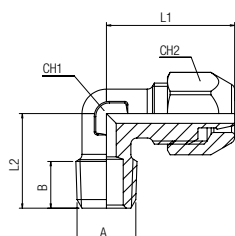

	min	max
Temperature	- 15 °C	+ 200 °C

**61040**

**RACCORDO DIRITTO INTERMEDIO**

STRAIGHT CONNECTOR  
 VERBINDUNGSVERSCHRAUBUNG  
 RACCORD UNION DOUBLE  
 RACOR RECTO INTERMEDIO  
 CONEXÃO RETA TUBO-TUBO

Code	Tube	L	CH1	CH2	Pack.
61040 00 004	6/4	29.5	10	12	10
61040 00 006	8/6	30	12	14	10
61040 00 009	10/8	34.5	14	16	10

**61050**

**RACCORDO DIRITTO INTERMEDIO DI ATTRAVERSAMENTO**

BULKHEAD CONNECTOR  
 SCHOTTVERSCHRAUBUNG  
 RACCORD TRAVERSÉE DE CLOISON  
 RACOR RECTO INTERMEDIO PASATABIQUES  
 CONEXÃO PASSA-MURO RETA TUBO-TUBO

Code	Tube	A	L	CH1	CH2	Pack.
61050 00 004	6/4	M10x1	44	14	12	10
61050 00 006	8/6	M12x1	44	17	14	10

**61100**

**RACCORDO A L MASCHIO CONICO**

ELBOW MALE ADAPTOR (TAPER)  
 WINKELVERSCHRAUBUNG KONISCH  
 EQUERRE MÂLE CONIQUE  
 RACOR A L MACHO CÓNICO  
 CONEXÃO MACHO EM "L" COM ROSCA MACHO CÔNICA

Code	Tube	A	B	L1	L2	CH1	CH2	Pack.
61100 00 003	6/4	1/8	7.5	21	15.5	8	12	10
61100 00 004	6/4	1/4	11	21	19.5	8	12	10
61100 00 006	8/6	1/8	7.5	22.5	17	10	14	10
61100 00 007	8/6	1/4	11	22.5	21	10	14	10
61100 00 011	10/8	1/4	11	25.5	21.5	12	16	10
61100 00 012	10/8	3/8	11.5	25.5	22	12	16	10