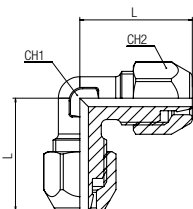

	min	max
Temperature	- 15 °C	+ 200 °C

**61040**

**RACCORDO DIRITTO INTERMEDIO**

STRAIGHT CONNECTOR  
 VERBINDUNGSVERSCHRAUBUNG  
 RACCORD UNION DOUBLE  
 RACOR RECTO INTERMEDIO  
 CONEXÃO RETA TUBO-TUBO

Code	Tube	L	CH1	CH2	Pack.
61040 00 004	6/4	29.5	10	12	10
61040 00 006	8/6	30	12	14	10
61040 00 009	10/8	34.5	14	16	10

Code	Tube	A	L	CH1	CH2	Pack.
61050 00 004	6/4	M10x1	44	14	12	10
61050 00 006	8/6	M12x1	44	17	14	10

**61100**

**RACCORDO A L MASCHIO CONICO**

ELBOW MALE ADAPTOR (TAPER)  
 WINKELVERSCHRAUBUNG KONISCH  
 EQUERRE MÂLE CONIQUE  
 RACOR A L MACHO CÓNICO  
 CONEXÃO MACHO EM "L" COM ROSCA MACHO CÔNICA

Code	Tube	A	B	L1	L2	CH1	CH2	Pack.
61100 00 003	6/4	1/8	7.5	21	15.5	8	12	10
61100 00 004	6/4	1/4	11	21	19.5	8	12	10
61100 00 006	8/6	1/8	7.5	22.5	17	10	14	10
61100 00 007	8/6	1/4	11	22.5	21	10	14	10
61100 00 011	10/8	1/4	11	25.5	21.5	12	16	10
61100 00 012	10/8	3/8	11.5	25.5	22	12	16	10

**61130**

**RACCORDO A L INTERMEDIO**

ELBOW CONNECTOR  
WINKELVERSCHRAUBUNG  
RACCORD EQUERRE  
RACOR A L INTERMEDIO  
CONEXÃO EM L TUBO-TUBO

Code	Tube	L	CH1	CH2	Pack.
61130 00 003	6/4	21	8	12	10
61130 00 005	8/6	22.5	10	14	10
61130 00 006	10/8	25.5	12	16	10