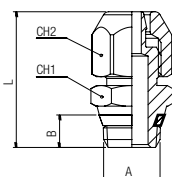

**61005**

**RACCORDO DIRITTO MASCHIO "UNIVERSAL SHORT"**

STRAIGHT MALE ADAPTOR "UNIVERSAL SHORT"  
 GERADE EINSCHRAUBVERSCHRAUBUNG KONISCH "UNIVERSAL SHORT"  
 RACCORD DROIT MÂLE, CONIQUE "UNIVERSAL SHORT"  
 RACOR RECTO MACHO CÓNICO "UNIVERSAL SHORT"  
 CONEXÃO RETA COM ROSCA "UNIVERSAL SHORT"

Code	Tube	A	B	L	CH1	CH2	Pack.
61005 00 003	6/4	1/8	5.5	23	12	12	10
61005 00 004	6/4	1/4	7	25.5	15	12	10
61005 00 006	8/6	1/8	5.5	23	12	14	10
61005 00 007	8/6	1/4	7	25.5	15	14	10
61005 00 011	10/8	1/4	7	27.5	15	16	10
61005 00 012	10/8	3/8	7.5	29	17	16	10

	min	max
Temperature	- 15 °C	+ 200 °C

**61040**

**RACCORDO DIRITTO INTERMEDIO**

STRAIGHT CONNECTOR  
 VERBINDUNGSVERSCHRAUBUNG  
 RACCORD UNION DOUBLE  
 RACOR RECTO INTERMEDIO  
 CONEXÃO RETA TUBO-TUBO

Code	Tube	L	CH1	CH2	Pack.
61040 00 004	6/4	29.5	10	12	10
61040 00 006	8/6	30	12	14	10
61040 00 009	10/8	34.5	14	16	10

Code	Tube	A	L	CH1	CH2	Pack.
61050 00 004	6/4	M10x1	44	14	12	10
61050 00 006	8/6	M12x1	44	17	14	10

**61100**

**RACCORDO A L MASCHIO CONICO**

ELBOW MALE ADAPTOR (TAPER)  
 WINKELVERSCHRAUBUNG KONISCH  
 EQUERRE MÂLE CONIQUE  
 RACOR A L MACHO CÓNICO  
 CONEXÃO MACHO EM "L" COM ROSCA MACHO CÔNICA