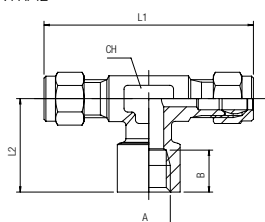

**10230****RACCORDO A T MASCHIO LATERALE**

TEE MALE ADAPTOR OFF SET LEG

L-EINSCHRAUBVERSCHRAUBUNG KONISCH

TÉ À PIQUAGE LATÉRAL, CONIQUE

RACOR A T MACHO LATERAL

CONEXÃO EM "T" COM ROSCA MACHO LATERAL

Code	Tube	A	L1	L2	CH	Pack.
10230 00 001	4	1/8	35	21	8	10
10230 00 002	6	1/8	39	24	9	10
10230 00 003	6	1/4	43	23	9	10
10230 00 004	8	1/8	43	26	12	10
10230 00 005	8	1/4	46	26	12	10
10230 00 006	8	3/8	49	26	13	10
10230 00 007	10	1/4	55	31	13	10
10230 00 008	10	3/8	54	31	13	10
10230 00 009	12	3/8	58	33	14	10
10230 00 010	12	1/2	59	34	15	10
10230 00 011	14	1/2	67	39	18	10

**10240****RACCORDO A T FEMMINA CENTRALE**

TEE FEMALE CENTRE LEG

T-EINSCHRAUBVERSCHRAUBUNG INNENGEWINDE

TÉ FEMELLE CENTRAL

RACOR A T HEMBRA CENTRAL

CONEXÃO EM "T" COM ROSCA FÊMEA CENTRAL

Code	Tube	A	L1	L2	CH	Pack.
10240 00 001	4	1/8	42	18	8	10
10240 00 002	6	1/8	46.5	19.5	9	10
10240 00 003	6	1/4	54	24.5	13	10
10240 00 004	8	1/8	53	19.5	12	10
10240 00 005	8	1/4	55	24.5	13	10
10240 00 007	10	1/4	63	24.5	13	10
10240 00 008	10	3/8	65	26	14	10
10240 00 009	10	1/2	66	26	15	10
10240 00 010	12	1/4	66	25.5	14	10
10240 00 011	12	3/8	66	26	14	10
10240 00 012	12	1/2	66	26	15	10
10240 00 013	14	1/2	67	30	18	10
10240 00 014	15	1/2	77	30	18	10
10240 00 015	16	1/2	77	28.5	17	10
10240 00 016	18	1/2	84	28	20	10
10240 00 017	18	3/4	83	34	20	10