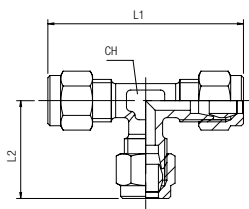

**10200****RACCORDO A T INTERMEDIO**

TEE CONNECTOR

T-ANSCHLUSS

RACCORD TÉ

RACOR A T INTERMEDIO

CONEXÃO EM "T" TUBO-TUBO

Code	Tube	L1	L2	CH	Pack.
10200 00 001	4	41	20.5	8	10
10200 00 002	6	46	23	9	10
10200 00 003	8	53	26.5	12	10
10200 00 004	10	62	31	13	10
10200 00 005	12	67	33.5	14	10
10200 00 006	14	72	36	18	10
10200 00 007	15	78	39	18	10
10200 00 008	16	78	39	17	10
10200 00 009	18	83	41.5	20	10
10200 00 010	22	86	43	27	10

**10220****RACCORDO A T MASCHIO CENTRALE**

TEE MALE ADAPTOR CENTRE LEG

T-EINSCHRAUBVERSCHRAUBUNG KONISCH

TÉ À PIQUAGE MÂLE CENTRAL, CONIQUE

RACOR A T MACHO CENTRAL

CONEXÃO EM "T" COM ROSCA MACHO CENTRAL

Code	Tube	A	L1	L2	CH	Pack.
10220 00 001	4	1/8	41	15	8	10
10220 00 002	6	1/8	46	16.5	9	10
10220 00 003	6	1/4	46	20.5	9	10
10220 00 004	8	1/8	53	16.5	12	10
10220 00 005	8	1/4	53	20.5	12	10
10220 00 006	8	3/8	57	23	13	10
10220 00 007	10	1/4	62	22.5	13	10
10220 00 008	10	3/8	62	23.5	13	10
10220 00 009	10	1/2	64	27	14	10
10220 00 010	12	1/4	66	24.5	14	10
10220 00 011	12	3/8	66	25	14	10
10220 00 012	12	1/2	67	26.5	14	10
10220 00 013	14	3/8	75	26	16	10
10220 00 014	14	1/2	78	31	18	10
10220 00 015	15	1/2	80	31	18	10
10220 00 016	16	1/2	79	29	17	10
10220 00 017	18	1/2	84	29.5	20	10
10220 00 018	18	3/4	82	32.5	20	10
10220 00 019	22	3/4	86	34	27	10