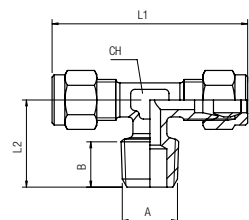

**10220****RACCORDO A T MASCHIO CENTRALE**

TEE MALE ADAPTOR CENTRE LEG

T-EINSCHRAUBVERSCHRAUBUNG KONISCH

TÉ À PIQUAGE MÂLE CENTRAL, CONIQUE

RACOR A T MACHO CENTRAL

CONEXÃO EM "T" COM ROSCA MACHO CENTRAL

Code	Tube	A	L1	L2	CH	Pack.
10220 00 001	4	1/8	41	15	8	10
10220 00 002	6	1/8	46	16.5	9	10
10220 00 003	6	1/4	46	20.5	9	10
10220 00 004	8	1/8	53	16.5	12	10
10220 00 005	8	1/4	53	20.5	12	10
10220 00 006	8	3/8	57	23	13	10
10220 00 007	10	1/4	62	22.5	13	10
10220 00 008	10	3/8	62	23.5	13	10
10220 00 009	10	1/2	64	27	14	10
10220 00 010	12	1/4	66	24.5	14	10
10220 00 011	12	3/8	66	25	14	10
10220 00 012	12	1/2	67	26.5	14	10
10220 00 013	14	3/8	75	26	16	10
10220 00 014	14	1/2	78	31	18	10
10220 00 015	15	1/2	80	31	18	10
10220 00 016	16	1/2	79	29	17	10
10220 00 017	18	1/2	84	29.5	20	10
10220 00 018	18	3/4	82	32.5	20	10
10220 00 019	22	3/4	86	34	27	10

**10240****RACCORDO A T FEMMINA CENTRALE**

TEE FEMALE CENTRE LEG

T-EINSCHRAUBVERSCHRAUBUNG INNENGEWINDE

TÉ FEMELLE CENTRAL

RACOR A T HEMBRA CENTRAL

CONEXÃO EM "T" COM ROSCA FÊMEA CENTRAL

Code	Tube	A	L1	L2	CH	Pack.
10240 00 001	4	1/8	42	18	8	10
10240 00 002	6	1/8	46.5	19.5	9	10
10240 00 003	6	1/4	54	24.5	13	10
10240 00 004	8	1/8	53	19.5	12	10
10240 00 005	8	1/4	55	24.5	13	10
10240 00 007	10	1/4	63	24.5	13	10
10240 00 008	10	3/8	65	26	14	10
10240 00 009	10	1/2	66	26	15	10
10240 00 010	12	1/4	66	25.5	14	10
10240 00 011	12	3/8	66	26	14	10
10240 00 012	12	1/2	66	26	15	10
10240 00 013	14	1/2	67	30	18	10
10240 00 014	15	1/2	77	30	18	10
10240 00 015	16	1/2	77	28.5	17	10
10240 00 016	18	1/2	84	28	20	10
10240 00 017	18	3/4	83	34	20	10