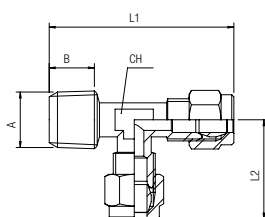

**10230****RACCORDO A T MASCHIO LATERALE**

TEE MALE ADAPTOR OFF SET LEG

L-EINSCHRAUBVERSCHRAUBUNG KONISCH

TÉ À PIQUAGE LATÉRAL, CONIQUE

RACOR A T MACHO LATERAL

CONEXÃO EM "T" COM ROSCA MACHO LATERAL

Code	Tube	A	L1	L2	CH	Pack.
10230 00 001	4	1/8	35	21	8	10
10230 00 002	6	1/8	39	24	9	10
10230 00 003	6	1/4	43	23	9	10
10230 00 004	8	1/8	43	26	12	10
10230 00 005	8	1/4	46	26	12	10
10230 00 006	8	3/8	49	26	13	10
10230 00 007	10	1/4	55	31	13	10
10230 00 008	10	3/8	54	31	13	10
10230 00 009	12	3/8	58	33	14	10
10230 00 010	12	1/2	59	34	15	10
10230 00 011	14	1/2	67	39	18	10

**10240****RACCORDO A T FEMMINA CENTRALE**

TEE FEMALE CENTRE LEG

T-EINSCHRAUBVERSCHRAUBUNG INNENGEWINDE

TÉ FEMELLE CENTRAL

RACOR A T HEMBRA CENTRAL

CONEXÃO EM "T" COM ROSCA FÊMEA CENTRAL

Code	Tube	A	L1	L2	CH	Pack.
10240 00 001	4	1/8	42	18	8	10
10240 00 002	6	1/8	46.5	19.5	9	10
10240 00 003	6	1/4	54	24.5	13	10
10240 00 004	8	1/8	53	19.5	12	10
10240 00 005	8	1/4	55	24.5	13	10
10240 00 007	10	1/4	63	24.5	13	10
10240 00 008	10	3/8	65	26	14	10
10240 00 009	10	1/2	66	26	15	10
10240 00 010	12	1/4	66	25.5	14	10
10240 00 011	12	3/8	66	26	14	10
10240 00 012	12	1/2	66	26	15	10
10240 00 013	14	1/2	67	30	18	10
10240 00 014	15	1/2	77	30	18	10
10240 00 015	16	1/2	77	28.5	17	10
10240 00 016	18	1/2	84	28	20	10
10240 00 017	18	3/4	83	34	20	10