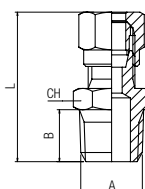

9280

RACCORDO A L MASCHIO

ELBOW MALE ADAPTOR
WINKELVERSCHRAUBUNG KONISCH
EQUERRE MÂLE CONIQUE
RACOR A L MACHO
CONEXÃO EM "L" COM ROSCA MACHO

Code	Tube	A	B	L1	L2	CH	Pack.
09280 00 001	4	1/8	7.5	22	15	8	10
09280 00 002	6	1/8	7.5	23.5	17	9	10
09280 00 003	6	1/4	11	24	19.5	9	10
09280 00 004	8	1/8	7.5	26.5	18	12	10
09280 00 005	8	1/4	11	26.5	21.5	11	10
09280 00 006	8	3/8	11.5	29.5	24.5	13	10
09280 00 007	10	1/4	11	33	23.5	13	10
09280 00 008	10	3/8	11.5	33	24.5	13	10
09280 00 009	12	3/8	11.5	34.5	25	14	10
09280 00 010	12	1/2	14	34.5	28	15	10
09280 00 011	14	1/2	14	38.5	30	17	10
09280 00 012	15	1/2	14	37	29	17	10
09280 00 013	16	1/2	14	43	31.5	19	10
09280 00 014	18	1/2	14	44	33.5	22	10

9460

RACCORDO DIRITTO INTERMEDIO

STRAIGHT CONNECTOR
VERBINDUNGSVERSCHRAUBUNG
RACCORD UNION DOUBLE
RACOR RECTO INTERMEDIO
CONEXÃO RETA TUBO-TUBO

Code	Tube	L	CH	Pack.
09460 00 001	4	36	9	10
09460 00 002	6	39	12	10
09460 00 003	8	39	12	10
09460 00 004	10	48	17	10
09460 00 005	12	49	19	10
09460 00 006	14	53	24	10
09460 00 007	15	50	24	10
09460 00 008	16	53.5	27	10
09460 00 009	18	53	27	10

9480

RACCORDO DIRITTO MASCHIO

STRAIGHT MALE ADAPTOR
GERADE EINSCHRAUBVERSCHRAUBUNG KONISCH
RACCORD DROIT MÂLE CONIQUE
RACOR RECTO MACHO
CONEXÃO RETA COM ROSCA MACHO

Code	Tube	A	B	L	CH	Pack.
09480 00 001	4	1/8	7.5	27.5	11	10
09480 00 002	6	1/8	7.5	28	11	10
09480 00 003	6	1/4	11	31.5	14	10
09480 00 004	8	1/8	7.5	30	12	10
09480 00 005	8	1/4	11	33.5	14	10
09480 00 006	8	3/8	11.5	35	17	10
09480 00 007	10	1/4	11	38	16	10
09480 00 008	10	3/8	11.5	38.5	17	10
09480 00 009	12	3/8	11.5	38.5	18	10
09480 00 010	12	1/2	14	41.5	21	10
09480 00 011	14	1/2	14	44	22	10
09480 00 012	15	1/2	14	43.5	22	10
09480 00 013	16	1/2	14	45	24	10
09480 00 014	18	1/2	14	45	26	10