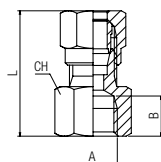

9280

RACCORDO A L MASCHIO

ELBOW MALE ADAPTOR
WINKELVERSCHRAUBUNG KONISCH
EQUERRE MÂLE CONIQUE
RACOR A L MACHO
CONEXÃO EM "L" COM ROSCA MACHO

Code	Tube	A	B	L1	L2	CH	Pack.
09280 00 001	4	1/8	7.5	22	15	8	10
09280 00 002	6	1/8	7.5	23.5	17	9	10
09280 00 003	6	1/4	11	24	19.5	9	10
09280 00 004	8	1/8	7.5	26.5	18	12	10
09280 00 005	8	1/4	11	26.5	21.5	11	10
09280 00 006	8	3/8	11.5	29.5	24.5	13	10
09280 00 007	10	1/4	11	33	23.5	13	10
09280 00 008	10	3/8	11.5	33	24.5	13	10
09280 00 009	12	3/8	11.5	34.5	25	14	10
09280 00 010	12	1/2	14	34.5	28	15	10
09280 00 011	14	1/2	14	38.5	30	17	10
09280 00 012	15	1/2	14	37	29	17	10
09280 00 013	16	1/2	14	43	31.5	19	10
09280 00 014	18	1/2	14	44	33.5	22	10

9480

RACCORDO DIRITTO MASCHIO

STRAIGHT MALE ADAPTOR
GERADE EINSCHRAUBVERSCHRAUBUNG KONISCH
RACCORD DROIT MÂLE CONIQUE
RACOR RECTO MACHO
CONEXÃO RETA COM ROSCA MACHO

Code	Tube	A	B	L	CH	Pack.
09480 00 001	4	1/8	7.5	27.5	11	10
09480 00 002	6	1/8	7.5	28	11	10
09480 00 003	6	1/4	11	31.5	14	10
09480 00 004	8	1/8	7.5	30	12	10
09480 00 005	8	1/4	11	33.5	14	10
09480 00 006	8	3/8	11.5	35	17	10
09480 00 007	10	1/4	11	38	16	10
09480 00 008	10	3/8	11.5	38.5	17	10
09480 00 009	12	3/8	11.5	38.5	18	10
09480 00 010	12	1/2	14	41.5	21	10
09480 00 011	14	1/2	14	44	22	10
09480 00 012	15	1/2	14	43.5	22	10
09480 00 013	16	1/2	14	45	24	10
09480 00 014	18	1/2	14	45	26	10

9500

RACCORDO DIRITTO FEMMINA

STRAIGHT FEMALE ADAPTOR
AUFSCHRAUBVERSCHRAUBUNG
RACCORD DROIT TARAUEE
RACOR RECTO HEMBRA
CONEXÃO RETA COM ROSCA FÊMEA

Code	Tube	A	B	L	CH	Pack.
09500 00 001	4	1/8	8.5	26.5	14	10
09500 00 002	6	1/8	8.5	26.5	14	10
09500 00 003	6	1/4	11	30	17	10
09500 00 004	8	1/8	8.5	27.5	14	10
09500 00 005	8	1/4	11	31	17	10
09500 00 006	8	3/8	11.5	32.5	20	10
09500 00 007	10	1/4	11	32.5	17	10
09500 00 008	10	3/8	11.5	34.5	20	10
09500 00 009	12	3/8	11.5	34.5	20	10
09500 00 010	12	1/2	15	39	24	10
09500 00 011	14	1/2	15	40	24	10
09500 00 012	15	1/2	15	39.5	24	10
09500 00 013	16	1/2	15	41	24	10
09500 00 014	18	1/2	15	41	26	10