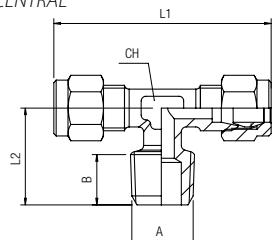

9220

RACCORDO A T MASCHIO CENTRALE

TEE MALE ADAPTOR - CENTRE LEG

T-EINSCHRAUBVERSCHRAUBUNG KONISCH

TÉ À PIQUAGE MÂLE CENTRAL, CONIQUE

RACOR A T MACHO CENTRAL

CONEXÃO EM "T" COM ROSCA MACHO CENTRAL

Code	Tube	A	B	L1	L2	CH	Pack.
09220 00 001	4	1/8	7.5	45	15	8	10
09220 00 002	6	1/8	7.5	45	16.5	9	10
09220 00 003	6	1/4	11	45	20.5	9	10
09220 00 004	8	1/8	7.5	52	17	12	10
09220 00 005	8	1/4	11	52	20.5	12	10
09220 00 006	8	3/8	11.5	50	24	13	10
09220 00 007	10	1/4	11	64	23.5	13	10
09220 00 008	10	3/8	11.5	64	24	13	10
09220 00 009	12	3/8	11.5	68	25	14	10
09220 00 010	12	1/2	14	68	26.5	14	10
09220 00 011	14	1/2	14	84	30	17	10
09220 00 012	15	1/2	14	76	28	17	10
09220 00 013	16	1/2	14	85	31.5	19	10
09220 00 014	18	1/2	14	88	34	22	10

9480

RACCORDO DIRITTO MASCHIO

STRAIGHT MALE ADAPTOR
GERADE EINSCHRAUBVERSCHRAUBUNG KONISCH
RACCORD DROIT MÂLE CONIQUE
RACOR RECTO MACHO
CONEXÃO RETA COM ROSCA MACHO

Code	Tube	A	B	L	CH	Pack.
09480 00 001	4	1/8	7.5	27.5	11	10
09480 00 002	6	1/8	7.5	28	11	10
09480 00 003	6	1/4	11	31.5	14	10
09480 00 004	8	1/8	7.5	30	12	10
09480 00 005	8	1/4	11	33.5	14	10
09480 00 006	8	3/8	11.5	35	17	10
09480 00 007	10	1/4	11	38	16	10
09480 00 008	10	3/8	11.5	38.5	17	10
09480 00 009	12	3/8	11.5	38.5	18	10
09480 00 010	12	1/2	14	41.5	21	10
09480 00 011	14	1/2	14	44	22	10
09480 00 012	15	1/2	14	43.5	22	10
09480 00 013	16	1/2	14	45	24	10
09480 00 014	18	1/2	14	45	26	10