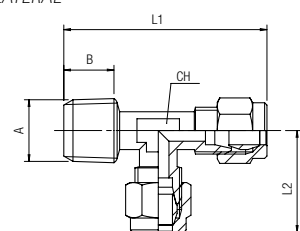

9230

RACCORDO A T MASCHIO LATERALE

TEE MALE ADAPTOR OFF SET LEG

L-EINSCHRAUBVERSCHRAUBUNG KONISCH

TÉ À PIQUAGE LATÉRAL, CONIQUE

RACOR A T MACHO LATERAL

CONEXÃO EM "T" COM ROSCA MACHO LATERAL

Code	Tube	A	B	L1	L2	CH	Pack.
09230 00 001	4	1/8	7.5	37.5	21	8	10
09230 00 002	6	1/8	7.5	39.5	22.5	9	10
09230 00 003	6	1/4	11	43	23	9	10
09230 00 004	8	1/8	7.5	43.5	25	12	10
09230 00 005	8	1/4	11	47	25	12	10
09230 00 006	8	3/8	11.5	50	25	13	10
09230 00 007	10	1/4	11	55.5	31	13	10
09230 00 008	10	3/8	11.5	56.5	31.5	13	10
09230 00 009	12	3/8	11.5	59	33	14	10
09230 00 010	12	1/2	11.5	59.5	25	15	10
09230 00 011	14	1/2	14	68	42	17	10
09230 00 012	15	1/2	14	68	38	17	10
09230 00 013	16	1/2	14	74.5	42.5	19	10
09230 00 014	18	1/2	14	79	44	22	10

9480

RACCORDO DIRITTO MASCHIO

STRAIGHT MALE ADAPTOR
GERADE EINSCHRAUBVERSCHRAUBUNG KONISCH
RACCORD DROIT MÂLE CONIQUE
RACOR RECTO MACHO
CONEXÃO RETA COM ROSCA MACHO

Code	Tube	A	B	L	CH	Pack.
09480 00 001	4	1/8	7.5	27.5	11	10
09480 00 002	6	1/8	7.5	28	11	10
09480 00 003	6	1/4	11	31.5	14	10
09480 00 004	8	1/8	7.5	30	12	10
09480 00 005	8	1/4	11	33.5	14	10
09480 00 006	8	3/8	11.5	35	17	10
09480 00 007	10	1/4	11	38	16	10
09480 00 008	10	3/8	11.5	38.5	17	10
09480 00 009	12	3/8	11.5	38.5	18	10
09480 00 010	12	1/2	14	41.5	21	10
09480 00 011	14	1/2	14	44	22	10
09480 00 012	15	1/2	14	43.5	22	10
09480 00 013	16	1/2	14	45	24	10
09480 00 014	18	1/2	14	45	26	10