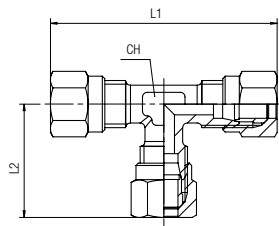

9200

RACCORDO A T INTERMEDIO

TEE CONNECTOR

T-ANSCHLUSS

RACCORD TÉ

RACOR A T INTERMEDIO

CONEXÃO EM "T" TUBO-TUBO

Code	Tube	L1	L2	CH	Pack.
09200 00 001	4	46	21	8	10
09200 00 002	6	48	22.5	9	10
09200 00 003	8	53	25	12	10
09200 00 004	10	65	31.5	13	10
09200 00 005	12	68	33	14	10
09200 00 006	14	76	42	17	10
09200 00 007	15	78	38	17	10
09200 00 008	16	86	42.5	19	10
09200 00 009	18	90	44	22	10

9220

RACCORDO A T MASCHIO CENTRALE

TEE MALE ADAPTOR - CENTRE LEG

T-EINSCHRAUBVERSCHRAUBUNG KONISCH

TÉ À PIQUAGE MÂLE CENTRAL, CONIQUE

RACOR A T MACHO CENTRAL

CONEXÃO EM "T" COM ROSCA MACHO CENTRAL

Code	Tube	A	B	L1	L2	CH	Pack.
09220 00 001	4	1/8	7.5	45	15	8	10
09220 00 002	6	1/8	7.5	45	16.5	9	10
09220 00 003	6	1/4	11	45	20.5	9	10
09220 00 004	8	1/8	7.5	52	17	12	10
09220 00 005	8	1/4	11	52	20.5	12	10
09220 00 006	8	3/8	11.5	50	24	13	10
09220 00 007	10	1/4	11	64	23.5	13	10
09220 00 008	10	3/8	11.5	64	24	13	10
09220 00 009	12	3/8	11.5	68	25	14	10
09220 00 010	12	1/2	14	68	26.5	14	10
09220 00 011	14	1/2	14	84	30	17	10
09220 00 012	15	1/2	14	76	28	17	10
09220 00 013	16	1/2	14	85	31.5	19	10
09220 00 014	18	1/2	14	88	34	22	10

9480

RACCORDO DIRITTO MASCHIO

STRAIGHT MALE ADAPTOR
GERADE EINSCHRAUBVERSCHRAUBUNG KONISCH
RACCORD DROIT MÂLE CONIQUE
RACOR RECTO MACHO
CONEXÃO RETA COM ROSCA MACHO

Code	Tube	A	B	L	CH	Pack.
09480 00 001	4	1/8	7.5	27.5	11	10
09480 00 002	6	1/8	7.5	28	11	10
09480 00 003	6	1/4	11	31.5	14	10
09480 00 004	8	1/8	7.5	30	12	10
09480 00 005	8	1/4	11	33.5	14	10
09480 00 006	8	3/8	11.5	35	17	10
09480 00 007	10	1/4	11	38	16	10
09480 00 008	10	3/8	11.5	38.5	17	10
09480 00 009	12	3/8	11.5	38.5	18	10
09480 00 010	12	1/2	14	41.5	21	10
09480 00 011	14	1/2	14	44	22	10
09480 00 012	15	1/2	14	43.5	22	10
09480 00 013	16	1/2	14	45	24	10
09480 00 014	18	1/2	14	45	26	10