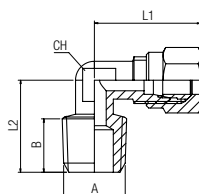

9260

RACCORDO A L INTERMEDIO

ELBOW CONNECTOR

WINKELVERSCHRAUBUNG

RACCORD EQUERRE

RACOR A L INTERMEDIO

CONEXÃO EM "L" TUBO-TUBO

Code	Tube	L	CH	Pack.
09260 00 001	4	21	8	10
09260 00 002	6	22.5	9	10
09260 00 003	8	26.5	12	10
09260 00 004	10	31.5	13	10
09260 00 005	12	34.5	14	10
09260 00 006	14	38	17	10
09260 00 007	15	37.5	17	10
09260 00 008	16	44	19	10
09260 00 009	18	44	22	10

9280

RACCORDO A L MASCHIO

ELBOW MALE ADAPTOR
WINKELVERSCHRAUBUNG KONISCH
EQUERRE MÂLE CONIQUE
RACOR A L MACHO
CONEXÃO EM "L" COM ROSCA MACHO

Code	Tube	A	B	L1	L2	CH	Pack.
09280 00 001	4	1/8	7.5	22	15	8	10
09280 00 002	6	1/8	7.5	23.5	17	9	10
09280 00 003	6	1/4	11	24	19.5	9	10
09280 00 004	8	1/8	7.5	26.5	18	12	10
09280 00 005	8	1/4	11	26.5	21.5	11	10
09280 00 006	8	3/8	11.5	29.5	24.5	13	10
09280 00 007	10	1/4	11	33	23.5	13	10
09280 00 008	10	3/8	11.5	33	24.5	13	10
09280 00 009	12	3/8	11.5	34.5	25	14	10
09280 00 010	12	1/2	14	34.5	28	15	10
09280 00 011	14	1/2	14	38.5	30	17	10
09280 00 012	15	1/2	14	37	29	17	10
09280 00 013	16	1/2	14	43	31.5	19	10
09280 00 014	18	1/2	14	44	33.5	22	10

9480

RACCORDO DIRITTO MASCHIO

STRAIGHT MALE ADAPTOR
GERADE EINSCHRAUBVERSCHRAUBUNG KONISCH
RACCORD DROIT MÂLE CONIQUE
RACOR RECTO MACHO
CONEXÃO RETA COM ROSCA MACHO

Code	Tube	A	B	L	CH	Pack.
09480 00 001	4	1/8	7.5	27.5	11	10
09480 00 002	6	1/8	7.5	28	11	10
09480 00 003	6	1/4	11	31.5	14	10
09480 00 004	8	1/8	7.5	30	12	10
09480 00 005	8	1/4	11	33.5	14	10
09480 00 006	8	3/8	11.5	35	17	10
09480 00 007	10	1/4	11	38	16	10
09480 00 008	10	3/8	11.5	38.5	17	10
09480 00 009	12	3/8	11.5	38.5	18	10
09480 00 010	12	1/2	14	41.5	21	10
09480 00 011	14	1/2	14	44	22	10
09480 00 012	15	1/2	14	43.5	22	10
09480 00 013	16	1/2	14	45	24	10
09480 00 014	18	1/2	14	45	26	10