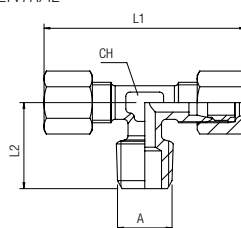

13220

RACCORDO A T MASCHIO CENTRALE

TEE MALE ADAPTOR CENTRE LEG
T-EINSCHRAUBVERSCHRAUBUNG KONISCH
TÉ À PIQUAGE MÂLE CENTRAL, CONIQUE
RACOR A T MACHO CENTRAL
CONEXÃO EM "T" COM ROSCA MACHO CENTRAL

Code	Tube	A	L1	L2	CH	Pack.
13220 00 001	4	1/8	45	15	8	10
13220 00 002	6	1/8	48	16.5	9	10
13220 00 003	6	1/4	48	20.5	9	10
13220 00 004	8	1/8	57	16.5	12	10
13220 00 005	8	1/4	57	20.5	12	10
13220 00 006	8	3/8	61	23	13	10
13220 00 007	10	1/4	64	22.5	13	10
13220 00 008	10	3/8	64	23.5	13	10
13220 00 009	10	1/2	68	27	14	10
13220 00 010	12	1/4	69	24.5	14	10
13220 00 011	12	3/8	69	25	14	10
13220 00 012	12	1/2	69	26.5	14	10
13220 00 013	14	3/8	74	26	16	10
13220 00 014	14	1/2	77	31	18	10
13220 00 015	15	1/2	78	31	18	10
13220 00 016	16	1/2	78.5	29	17	10
13220 00 017	18	1/2	83	29.5	20	10
13220 00 018	18	3/4	83	32.5	20	10
13220 00 019	22	3/4	89	34	27	10

13240

RACCORDO A T FEMMINA CENTRALE

TEE FEMALE CENTRE LEG
T-EINSCHRAUBVERSCHRAUBUNG INNENGEWINDE
TÉ FEMELLE CENTRAL
RACOR A T HEMBRA CENTRAL
CONEXÃO EM "T" COM ROSCA FÊMEA CENTRAL

Code	Tube	A	L1	L2	CH	Pack.
13240 00 001	4	1/8	45	18	8	10
13240 00 002	6	1/8	47.5	19.5	9	10
13240 00 003	6	1/4	56	24.5	13	10
13240 00 004	8	1/8	57	19.5	12	10
13240 00 005	8	1/4	59	24.5	13	10
13240 00 007	10	1/4	64	24.5	13	10
13240 00 008	10	3/8	58	26	14	10
13240 00 009	10	1/2	69	26	15	10
13240 00 010	12	1/4	69	25.5	14	10
13240 00 011	12	3/8	69	26	14	10
13240 00 012	12	1/2	70	26	15	10
13240 00 013	14	1/2	77	30	18	10
13240 00 014	15	1/2	78	30	18	10
13240 00 015	16	1/2	77.5	28.5	17	10
13240 00 016	18	1/2	83	28	20	10
13240 00 017	18	3/4	83	34	20	10