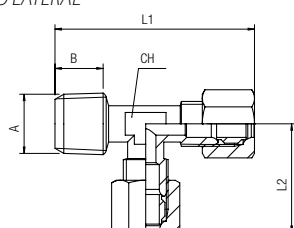

13220

RACCORDO A T MASCHIO CENTRALE

TEE MALE ADAPTOR CENTRE LEG
T-EINSCHRAUBVERSCHRAUBUNG KONISCH
TÉ À PIQUAGE MÂLE CENTRAL, CONIQUE
RACOR A T MACHO CENTRAL
CONEXÃO EM "T" COM ROSCA MACHO CENTRAL

Code	Tube	A	L1	L2	CH	Pack.
13220 00 001	4	1/8	45	15	8	10
13220 00 002	6	1/8	48	16.5	9	10
13220 00 003	6	1/4	48	20.5	9	10
13220 00 004	8	1/8	57	16.5	12	10
13220 00 005	8	1/4	57	20.5	12	10
13220 00 006	8	3/8	61	23	13	10
13220 00 007	10	1/4	64	22.5	13	10
13220 00 008	10	3/8	64	23.5	13	10
13220 00 009	10	1/2	68	27	14	10
13220 00 010	12	1/4	69	24.5	14	10
13220 00 011	12	3/8	69	25	14	10
13220 00 012	12	1/2	69	26.5	14	10
13220 00 013	14	3/8	74	26	16	10
13220 00 014	14	1/2	77	31	18	10
13220 00 015	15	1/2	78	31	18	10
13220 00 016	16	1/2	78.5	29	17	10
13220 00 017	18	1/2	83	29.5	20	10
13220 00 018	18	3/4	83	32.5	20	10
13220 00 019	22	3/4	89	34	27	10

13230

RACCORDO A T MASCHIO LATERALE

TEE MALE ADAPTOR OFF SET LEG
L-EINSCHRAUBVERSCHRAUBUNG KONISCH
TÉ À PIQUAGE LATÉRAL, CONIQUE
RACOR A T MACHO LATERAL
CONEXÃO EM "T" COM ROSCA MACHO LATERAL

Code	Tube	A	L1	L2	CH	Pack.
13230 00 001	4	1/8	37.5	22.5	8	10
13230 00 002	6	1/8	40	25	9	10
13230 00 003	6	1/4	44	24	9	10
13230 00 004	8	1/8	45.5	28.5	12	10
13230 00 005	8	1/4	49	28.5	12	10
13230 00 006	8	3/8	52	28.5	13	10
13230 00 007	10	1/4	55	32	13	10
13230 00 008	10	3/8	55.5	32	13	10
13230 00 009	12	3/8	58.5	35	14	10
13230 00 010	12	1/2	60	35.5	15	10
13230 00 011	14	1/2	67	38.5	18	10