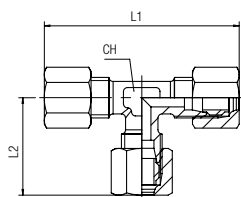

13200

RACCORDO A T INTERMEDIO

TEE CONNECTOR
T-ANSCHLUSS
RACCORD TÉ
RACOR A T INTERMEDIO
CONEXÃO EM "T" TUBO-TUBO