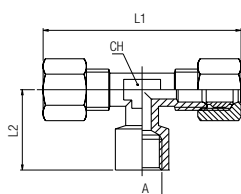

13230

RACCORDO A T MASCHIO LATERALE

TEE MALE ADAPTOR OFF SET LEG
L-EINSCHRAUBVERSCHRAUBUNG KONISCH
TÉ À PIQUAGE LATÉRAL, CONIQUE
RACOR A T MACHO LATERAL
CONEXÃO EM "T" COM ROSCA MACHO LATERAL

Code	Tube	A	L1	L2	CH	Pack.
13230 00 001	4	1/8	37.5	22.5	8	10
13230 00 002	6	1/8	40	25	9	10
13230 00 003	6	1/4	44	24	9	10
13230 00 004	8	1/8	45.5	28.5	12	10
13230 00 005	8	1/4	49	28.5	12	10
13230 00 006	8	3/8	52	28.5	13	10
13230 00 007	10	1/4	55	32	13	10
13230 00 008	10	3/8	55.5	32	13	10
13230 00 009	12	3/8	58.5	35	14	10
13230 00 010	12	1/2	60	35.5	15	10
13230 00 011	14	1/2	67	38.5	18	10

13240

RACCORDO A T FEMMINA CENTRALE

TEE FEMALE CENTRE LEG
T-EINSCHRAUBVERSCHRAUBUNG INNENGEWINDE
TÉ FEMELLE CENTRAL
RACOR A T HEMBRA CENTRAL
CONEXÃO EM "T" COM ROSCA FÊMEA CENTRAL

Code	Tube	A	L1	L2	CH	Pack.
13240 00 001	4	1/8	45	18	8	10
13240 00 002	6	1/8	47.5	19.5	9	10
13240 00 003	6	1/4	56	24.5	13	10
13240 00 004	8	1/8	57	19.5	12	10
13240 00 005	8	1/4	59	24.5	13	10
13240 00 007	10	1/4	64	24.5	13	10
13240 00 008	10	3/8	58	26	14	10
13240 00 009	10	1/2	69	26	15	10
13240 00 010	12	1/4	69	25.5	14	10
13240 00 011	12	3/8	69	26	14	10
13240 00 012	12	1/2	70	26	15	10
13240 00 013	14	1/2	77	30	18	10
13240 00 014	15	1/2	78	30	18	10
13240 00 015	16	1/2	77.5	28.5	17	10
13240 00 016	18	1/2	83	28	20	10
13240 00 017	18	3/4	83	34	20	10