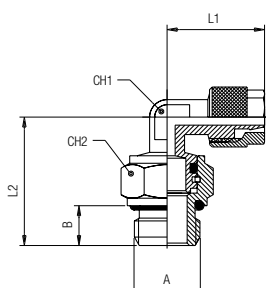

1115

RACCORDO A L ORIENTABILE MASCHIO CILINDRICO

ORIENTING ELBOW MALE ADAPTOR (PARALLEL)
WINKELVERSCHRAUBUNG ZYLINDRISCH (DREHBAR)
EQUERRE MÂLE ORIENTABLE, CYLINDRIQUE
RACOR A L ORIENTABLE MACHO CILÍNDRICO CON TÓRICA
CONEXÃO EM "L" ORIENTÁVEL COM ROSCA MACHO PARALELA