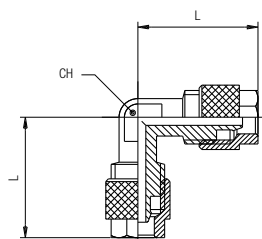

### RACCORDO A L FEMMINA

ELBOW FEMALE ADAPTOR

AUFSCHRAUB-WINKELSCHRAUBUNG (NICHT DREHBAR)

EQUERRE FEMELLE ORIENTABLE

RACOR A L HEMBRA

CONEXÃO EM "L" COM ROSCA FÊMEA

Code	Tube	A	B	L1	L2	CH	Pack.
01120 00 001	5/3	1/8	8.5	20.6	18	8	10
01120 00 002	6/4	1/8	8.5	20.6	18	8	10
01120 00 003	6/4	1/4	10.5	21	21	9	10
01120 00 004	8/6	1/8	8.5	21.9	19	9	10
01120 00 005	8/6	1/4	10.5	23.4	21	9	10
01120 00 006	10/8	1/4	10.5	25.5	22.5	11	10
01120 00 007	10/8	3/8	11.5	28	27	16	10

### RACCORDO A L INTERMEDIO

ELBOW CONNECTOR

WINKELVERSCHRAUBUNG

RACCORD EQUERRE

RACOR A L INTERMEDIO

CONEXÃO EM "L" TUBO-TUBO

Code	Tube	Tube	L	CH	Pack.
01130 00 001	4/2.7		20	8	10
01130 00 002	5/3		20.6	8	10
01130 00 003	6/4		20.6	8	10
01130 00 004	8/6	6/4	21.9	9	10
01130 00 005	8/6		21.9	9	10
01130 00 006	10/8		25.5	11	10
01130 00 007	12/10		27	13	10
01130 00 008	15/12.5		33.5	16	10

Code	Tube	A	B	L1	L2	CH	Pack.
01200 00 001	4/2.7	1/8	7.5	37	15.5	8	10
01200 00 002	5/3	1/8	7.5	39	15.5	8	10
01200 00 003	6/4	1/8	7.5	39	15.5	8	10
01200 00 004	6/4	1/4	11	41.2	19	8	10
01200 00 005	8/6	1/8	7.5	39.8	16.5	9	10
01200 00 006	8/6	1/4	11	43.8	20.5	9	10
01200 00 007	10/8	1/8	7.5	48	19	11	10
01200 00 008	10/8	1/4	11	48	22	11	10
01200 00 009	10/8	3/8	11.5	51	22	11	10
01200 00 010	12/10	3/8	11.5	54	22.5	14	10
01200 00 011	15/12.5	1/2	14	63	28	16	10