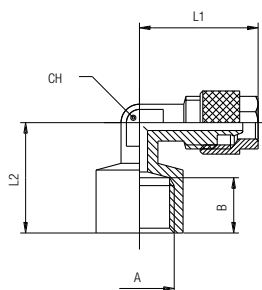

### RACCORDO A L FEMMINA

ELBOW FEMALE ADAPTOR

AUFSCHRAUB-WINKELSCHRAUBUNG (NICHT DREHBAR)

EQUERRE FEMELLE ORIENTABLE

RACOR A L HEMBRA

CONEXÃO EM "L" COM ROSCA FÊMEA

Code	Tube	A	B	L1	L2	CH	Pack.
01120 00 001	5/3	1/8	8.5	20.6	18	8	10
01120 00 002	6/4	1/8	8.5	20.6	18	8	10
01120 00 003	6/4	1/4	10.5	21	21	9	10
01120 00 004	8/6	1/8	8.5	21.9	19	9	10
01120 00 005	8/6	1/4	10.5	23.4	21	9	10
01120 00 006	10/8	1/4	10.5	25.5	22.5	11	10
01120 00 007	10/8	3/8	11.5	28	27	16	10

### RACCORDO A L INTERMEDIO

ELBOW CONNECTOR

WINKELVERSCHRAUBUNG

RACCORD EQUERRE

RACOR A L INTERMEDIO

CONEXÃO EM "L" TUBO-TUBO

Code	Tube	Tube	L	CH	Pack.
01130 00 001	4/2.7		20	8	10
01130 00 002	5/3		20.6	8	10
01130 00 003	6/4		20.6	8	10
01130 00 004	8/6	6/4	21.9	9	10
01130 00 005	8/6		21.9	9	10
01130 00 006	10/8		25.5	11	10
01130 00 007	12/10		27	13	10
01130 00 008	15/12.5		33.5	16	10