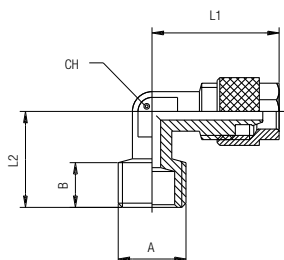

**1050****RACCORDO DIRITTO INTERMEDIO DI ATTRAVERSAMENTO**

BULKHEAD CONNECTOR

SCHOTTVERSCHRAUBUNG

RACCORD TRAVERSÉE DE CLOISON

RACOR RECTO INTERMEDIO PASATABIQUES

CONEXÃO PASSA-MURO RETA TUBO-TUBO

Code	Tube	A	L	CH	Pack.
01050 00 001	4/2.7	M6x0.5	35	10	10
01050 00 002	5/3	M7x0.75	35	10	10
01050 00 003	6/4x5/3	M10x1	45.5	14	10
01050 00 004	6/4	M10x1	45.5	14	10
01050 00 005	8/6x6/4	M12x1	47.3	17	10
01050 00 006	8/6	M12x1	48.4	17	10
01050 00 007	10/8x6/4	M14x1	49.8	17	10
01050 00 008	10/8x8/6	M14x1	51.2	17	10
01050 00 009	10/8	M14x1	52	17	10
01050 00 010	12/10	M16x1	57	19	10
01050 00 011	15/12.5	M20x1	59	24	10

**1100****RACCORDO A L MASCHIO CONICO**

ELBOW MALE ADAPTOR (TAPER)

WINKELVERSCHRAUBUNG KONISCH (NICHT DREHBAR)

EQUERRE MÂLE NON ORIENTABLE, CONIQUE

RACOR A L MACHO CÓNICO

CONEXÃO EM "L" COM ROSCA MACHO CÔNICA

Code	Tube	A	B	L1	L2	CH	Pack.
01100 00 001	4/2.7	1/8	7.5	19.5	15	8	10
01100 00 002	5/3	1/8	7.5	19.5	15	8	10
01100 00 003	6/4	1/8	7.5	19.5	15	8	10
01100 00 004	6/4	1/4	11	20.6	19	8	10
01100 00 005	6/4	3/8	11.5	21	21	9	10
01100 00 006	8/6	1/8	7.5	19.9	16.5	9	10
01100 00 007	8/6	1/4	11	21.9	19	9	10
01100 00 008	8/6	3/8	11.5	23.4	21	9	10
01100 00 009	8/6	1/2	14	26	28	16	10
01100 00 010	10/8	1/8	7.5	25	18	11	10
01100 00 011	10/8	1/4	11	24	22	11	10
01100 00 012	10/8	3/8	12.5	25.5	22.5	11	10
01100 00 013	10/8	1/2	14	28	28	16	10
01100 00 014	12/10	3/8	11.5	27	22.5	13	10
01100 00 015	12/10	1/2	14	30	28	16	10
01100 00 016	15/12.5	1/2	14	31.5	28	16	10

### RACCORDO A L MASCHIO METRICO

ELBOW MALE ADAPTOR WITH METRIC THREAD  
 WINKELVERSCHRAUBUNG METRISCHE GEWINDE (NICHT DREHBAR)  
 EQUERRE MÂLE NON ORIENTABLE, FILETAGE MÉTRIQUE  
 RACOR A L MACHO CON ROSCA MÉTRICA  
 CONEXÃO EM "L" COM ROSCA MACHO METRICA