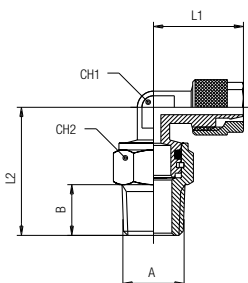

1110

RACCORDO A L ORIENTABILE MASCHIO CONICO

ORIENTING ELBOW MALE ADAPTOR (TAPER)
WINKELVERSCHRAUBUNG KONISCH (DREHBAR)
EQUERRE MÂLE ORIENTABLE, CONIQUE
RACOR A L ORIENTABLE MACHO CÔNICO
CONEXÃO EM "L" ORIENTÁVEL COM ROSCA MACHO CÔNICA