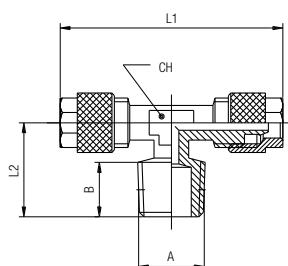

### RACCORDO A L FEMMINA

ELBOW FEMALE ADAPTOR

AUFSCHRAUB-WINKELSCHRAUBUNG (NICHT DREHBAR)

EQUERRE FEMELLE ORIENTABLE

RACOR A L HEMBRA

CONEXÃO EM "L" COM ROSCA FÊMEA

Code	Tube	A	B	L1	L2	CH	Pack.
01120 00 001	5/3	1/8	8.5	20.6	18	8	10
01120 00 002	6/4	1/8	8.5	20.6	18	8	10
01120 00 003	6/4	1/4	10.5	21	21	9	10
01120 00 004	8/6	1/8	8.5	21.9	19	9	10
01120 00 005	8/6	1/4	10.5	23.4	21	9	10
01120 00 006	10/8	1/4	10.5	25.5	22.5	11	10
01120 00 007	10/8	3/8	11.5	28	27	16	10

### RACCORDO A L INTERMEDIO

ELBOW CONNECTOR

WINKELVERSCHRAUBUNG

RACCORD EQUERRE

RACOR A L INTERMEDIO

CONEXÃO EM "L" TUBO-TUBO

Code	Tube	Tube	L	CH	Pack.
01130 00 001	4/2.7		20	8	10
01130 00 002	5/3		20.6	8	10
01130 00 003	6/4		20.6	8	10
01130 00 004	8/6	6/4	21.9	9	10
01130 00 005	8/6		21.9	9	10
01130 00 006	10/8		25.5	11	10
01130 00 007	12/10		27	13	10
01130 00 008	15/12.5		33.5	16	10

### RACCORDO A T MASCHIO CONICO

TEE MALE ADAPTOR (TAPER) - CENTRE LEG

T-EINSCHRAUBVERSCHRAUBUNG KONISCH (NICHT DREHBAR)

TÉ NON ORIENTABLE À PIQUAGE MÂLE CENTRAL, CONIQUE

RACOR A T MACHO CENTRAL CÓNICO

CONEXÃO EM "T" COM ROSCA MACHO CÔNICA

Code	Tube	A	B	L1	L2	CH	Pack.
01200 00 001	4/2.7	1/8	7.5	37	15.5	8	10
01200 00 002	5/3	1/8	7.5	39	15.5	8	10
01200 00 003	6/4	1/8	7.5	39	15.5	8	10
01200 00 004	6/4	1/4	11	41.2	19	8	10
01200 00 005	8/6	1/8	7.5	39.8	16.5	9	10
01200 00 006	8/6	1/4	11	43.8	20.5	9	10
01200 00 007	10/8	1/8	7.5	48	19	11	10
01200 00 008	10/8	1/4	11	48	22	11	10
01200 00 009	10/8	3/8	11.5	51	22	11	10
01200 00 010	12/10	3/8	11.5	54	22.5	14	10
01200 00 011	15/12.5	1/2	14	63	28	16	10