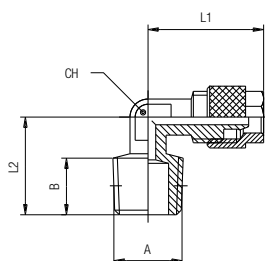

**1040****RACCORDO DIRITTO INTERMEDIO**

STRAIGHT CONNECTOR

VERBINDUNGSVERSCHRAUBUNG

RACCORD UNION DOUBLE

RACOR RECTO INTERMEDIO

CONEXÃO RETA TUBO-TUBO

Code	Tube	Tube	L	CH	Pack.
01040 00 001	4/2.7		27.5	8	10
01040 00 002	5/3		31.7	8	10
01040 00 003	6/4	5/3	32.2	12	10
01040 00 004	6/4		32.2	12	10
01040 00 005	8/6	6/4	33.5	12	10
01040 00 006	8/6		34.8	12	10
01040 00 007	10/8	6/4	35.6	14	10
01040 00 008	10/8	8/6	36.9	14	10
01040 00 009	10/8		39	14	10
01040 00 010	12/10		43	17	10
01040 00 011	15/12.5		47	22	10

**1050****RACCORDO DIRITTO INTERMEDIO DI ATTRAVERSAMENTO**

BULKHEAD CONNECTOR

SCHOTTVERSCHRAUBUNG

RACCORD TRAVERSÉE DE CLOISON

RACOR RECTO INTERMEDIO PASATABIQUES

CONEXÃO PASSA-MURO RETA TUBO-TUBO

Code	Tube	A	L	CH	Pack.
01050 00 001	4/2.7	M6x0.5	35	10	10
01050 00 002	5/3	M7x0.75	35	10	10
01050 00 003	6/4x5/3	M10x1	45.5	14	10
01050 00 004	6/4	M10x1	45.5	14	10
01050 00 005	8/6x6/4	M12x1	47.3	17	10
01050 00 006	8/6	M12x1	48.4	17	10
01050 00 007	10/8x6/4	M14x1	49.8	17	10
01050 00 008	10/8x8/6	M14x1	51.2	17	10
01050 00 009	10/8	M14x1	52	17	10
01050 00 010	12/10	M16x1	57	19	10
01050 00 011	15/12.5	M20x1	59	24	10

**1100****RACCORDO A L MASCHIO CONICO**

ELBOW MALE ADAPTOR (TAPER)

WINKELVERSCHRAUBUNG KONISCH (NICHT DREHBAR)

EQUERRE MÂLE NON ORIENTABLE, CONIQUE

RACOR A L MACHO CÓNICO

CONEXÃO EM "L" COM ROSCA MACHO CÔNICA

Code	Tube	A	B	L1	L2	CH	Pack.
01100 00 001	4/2.7	1/8	7.5	19.5	15	8	10
01100 00 002	5/3	1/8	7.5	19.5	15	8	10
01100 00 003	6/4	1/8	7.5	19.5	15	8	10
01100 00 004	6/4	1/4	11	20.6	19	8	10
01100 00 005	6/4	3/8	11.5	21	21	9	10
01100 00 006	8/6	1/8	7.5	19.9	16.5	9	10
01100 00 007	8/6	1/4	11	21.9	19	9	10
01100 00 008	8/6	3/8	11.5	23.4	21	9	10
01100 00 009	8/6	1/2	14	26	28	16	10
01100 00 010	10/8	1/8	7.5	25	18	11	10
01100 00 011	10/8	1/4	11	24	22	11	10
01100 00 012	10/8	3/8	12.5	25.5	22.5	11	10
01100 00 013	10/8	1/2	14	28	28	16	10
01100 00 014	12/10	3/8	11.5	27	22.5	13	10
01100 00 015	12/10	1/2	14	30	28	16	10
01100 00 016	15/12.5	1/2	14	31.5	28	16	10