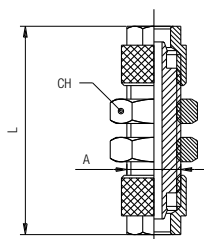

**1040****RACCORDO DIRITTO INTERMEDIO**

STRAIGHT CONNECTOR

VERBINDUNGSVERSCHRAUBUNG

RACCORD UNION DOUBLE

RACOR RECTO INTERMEDIO

CONEXÃO RETA TUBO-TUBO

Code	Tube	Tube	L	CH	Pack.
01040 00 001	4/2.7		27.5	8	10
01040 00 002	5/3		31.7	8	10
01040 00 003	6/4	5/3	32.2	12	10
01040 00 004	6/4		32.2	12	10
01040 00 005	8/6	6/4	33.5	12	10
01040 00 006	8/6		34.8	12	10
01040 00 007	10/8	6/4	35.6	14	10
01040 00 008	10/8	8/6	36.9	14	10
01040 00 009	10/8		39	14	10
01040 00 010	12/10		43	17	10
01040 00 011	15/12.5		47	22	10

**1050****RACCORDO DIRITTO INTERMEDIO DI ATTRAVERSAMENTO**

BULKHEAD CONNECTOR

SCHOTTVERSCHRAUBUNG

RACCORD TRAVERSÉE DE CLOISON

RACOR RECTO INTERMEDIO PASATABIQUES

CONEXÃO PASSA-MURO RETA TUBO-TUBO

Code	Tube	A	L	CH	Pack.
01050 00 001	4/2.7	M6x0.5	35	10	10
01050 00 002	5/3	M7x0.75	35	10	10
01050 00 003	6/4x5/3	M10x1	45.5	14	10
01050 00 004	6/4	M10x1	45.5	14	10
01050 00 005	8/6x6/4	M12x1	47.3	17	10
01050 00 006	8/6	M12x1	48.4	17	10
01050 00 007	10/8x6/4	M14x1	49.8	17	10
01050 00 008	10/8x8/6	M14x1	51.2	17	10
01050 00 009	10/8	M14x1	52	17	10
01050 00 010	12/10	M16x1	57	19	10
01050 00 011	15/12.5	M20x1	59	24	10

**1100****RACCORDO A L MASCHIO CONICO**

ELBOW MALE ADAPTOR (TAPER)

WINKELVERSCHRAUBUNG KONISCH (NICHT DREHBAR)

EQUERRE MÂLE NON ORIENTABLE, CONIQUE

RACOR A L MACHO CÓNICO

CONEXÃO EM "L" COM ROSCA MACHO CÔNICA

Code	Tube	A	B	L1	L2	CH	Pack.
01100 00 001	4/2.7	1/8	7.5	19.5	15	8	10
01100 00 002	5/3	1/8	7.5	19.5	15	8	10
01100 00 003	6/4	1/8	7.5	19.5	15	8	10
01100 00 004	6/4	1/4	11	20.6	19	8	10
01100 00 005	6/4	3/8	11.5	21	21	9	10
01100 00 006	8/6	1/8	7.5	19.9	16.5	9	10
01100 00 007	8/6	1/4	11	21.9	19	9	10
01100 00 008	8/6	3/8	11.5	23.4	21	9	10
01100 00 009	8/6	1/2	14	26	28	16	10
01100 00 010	10/8	1/8	7.5	25	18	11	10
01100 00 011	10/8	1/4	11	24	22	11	10
01100 00 012	10/8	3/8	12.5	25.5	22.5	11	10
01100 00 013	10/8	1/2	14	28	28	16	10
01100 00 014	12/10	3/8	11.5	27	22.5	13	10
01100 00 015	12/10	1/2	14	30	28	16	10
01100 00 016	15/12.5	1/2	14	31.5	28	16	10