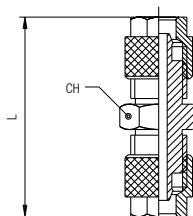

**1040****RACCORDO DIRITTO INTERMEDIO**

STRAIGHT CONNECTOR

VERBINDUNGSVERSCHRAUBUNG

RACCORD UNION DOUBLE

RACOR RECTO INTERMEDIO

CONEXÃO RETA TUBO-TUBO

Code	Tube	Tube	L	CH	Pack.
01040 00 001	4/2.7		27.5	8	10
01040 00 002	5/3		31.7	8	10
01040 00 003	6/4	5/3	32.2	12	10
01040 00 004	6/4		32.2	12	10
01040 00 005	8/6	6/4	33.5	12	10
01040 00 006	8/6		34.8	12	10
01040 00 007	10/8	6/4	35.6	14	10
01040 00 008	10/8	8/6	36.9	14	10
01040 00 009	10/8		39	14	10
01040 00 010	12/10		43	17	10
01040 00 011	15/12.5		47	22	10

**1050****RACCORDO DIRITTO INTERMEDIO DI ATTRAVERSAMENTO**

BULKHEAD CONNECTOR

SCHOTTVERSCHRAUBUNG

RACCORD TRAVERSÉE DE CLOISON

RACOR RECTO INTERMEDIO PASATABIQUES

CONEXÃO PASSA-MURO RETA TUBO-TUBO

Code	Tube	A	L	CH	Pack.
01050 00 001	4/2.7	M6x0.5	35	10	10
01050 00 002	5/3	M7x0.75	35	10	10
01050 00 003	6/4x5/3	M10x1	45.5	14	10
01050 00 004	6/4	M10x1	45.5	14	10
01050 00 005	8/6x6/4	M12x1	47.3	17	10
01050 00 006	8/6	M12x1	48.4	17	10
01050 00 007	10/8x6/4	M14x1	49.8	17	10
01050 00 008	10/8x8/6	M14x1	51.2	17	10
01050 00 009	10/8	M14x1	52	17	10
01050 00 010	12/10	M16x1	57	19	10
01050 00 011	15/12.5	M20x1	59	24	10

Code	Tube	A	B	L1	L2	CH	Pack.
01100 00 001	4/2.7	1/8	7.5	19.5	15	8	10
01100 00 002	5/3	1/8	7.5	19.5	15	8	10
01100 00 003	6/4	1/8	7.5	19.5	15	8	10
01100 00 004	6/4	1/4	11	20.6	19	8	10
01100 00 005	6/4	3/8	11.5	21	21	9	10
01100 00 006	8/6	1/8	7.5	19.9	16.5	9	10
01100 00 007	8/6	1/4	11	21.9	19	9	10
01100 00 008	8/6	3/8	11.5	23.4	21	9	10
01100 00 009	8/6	1/2	14	26	28	16	10
01100 00 010	10/8	1/8	7.5	25	18	11	10
01100 00 011	10/8	1/4	11	24	22	11	10
01100 00 012	10/8	3/8	12.5	25.5	22.5	11	10
01100 00 013	10/8	1/2	14	28	28	16	10
01100 00 014	12/10	3/8	11.5	27	22.5	13	10
01100 00 015	12/10	1/2	14	30	28	16	10
01100 00 016	15/12.5	1/2	14	31.5	28	16	10