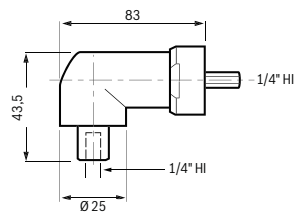

## Hojas de medidas

**ANGLE EXACT modelos 2, 3, 6, 7, 8, 15, 14 CF**  
Dimensiones en mm

**ANGLE EXACT modelos 17, 23, 30, 22 CF, 29 CF**  
Dimensiones en mm

**0 607 453 631** Dimensiones en mm

**0 607 453 617** Dimensiones en mm

**0 607 453 618** Dimensiones en mm

**0 607 453 620** Dimensiones en mm

**0 607 453 630** Dimensiones en mm

**0 607 451 618** Dimensiones en mm