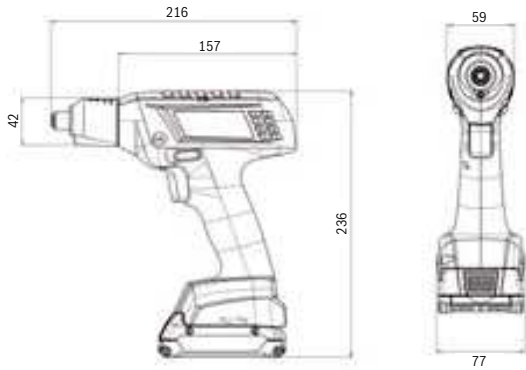

## Hojas de medidas

**SEC-ANGLE EXACT modelos 50-210, 40-280, 30-380**  
Dimensiones en mm

**SEC-ANGLE EXACT modelo 25-250**  
Dimensiones en mm

**SEC-ANGLE EXACT modelos 7-900, 10-650, 14-420**  
Dimensiones en mm

## Accesorios y hojas de medidas

**EXACT ION modelos: 6-1500 y 12-700 – Dimensiones en mm**

**ANGLE EXACT ION modelo: 15-500 – Dimensiones en mm**

**ANGLE EXACT ION modelos: 30-300 y 50-200 – Dimensiones en mm**