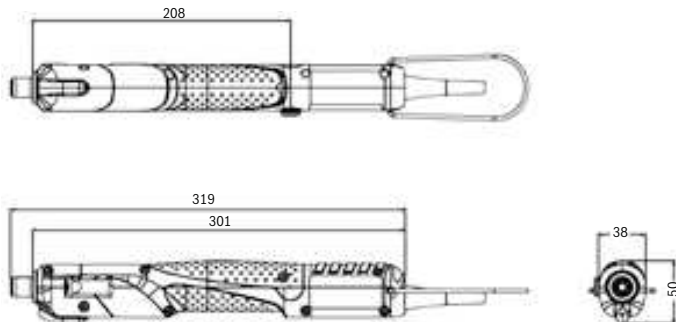

Arranque por empuje C-EXACT

Dimensiones en mm