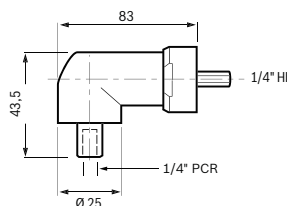

## Hojas de medidas

**ANGLE EXACT modelos 2, 3, 6, 7, 8, 15, 14 CF**  
Dimensiones en mm

**ANGLE EXACT modelos 17, 23, 30, 22 CF, 29 CF**  
Dimensiones en mm

**0 607 453 631** Dimensiones en mm

**0 607 453 617** Dimensiones en mm

**0 607 453 618** Dimensiones en mm

**0 607 453 620** Dimensiones en mm

**0 607 453 630** Dimensiones en mm

**0 607 451 618** Dimensiones en mm