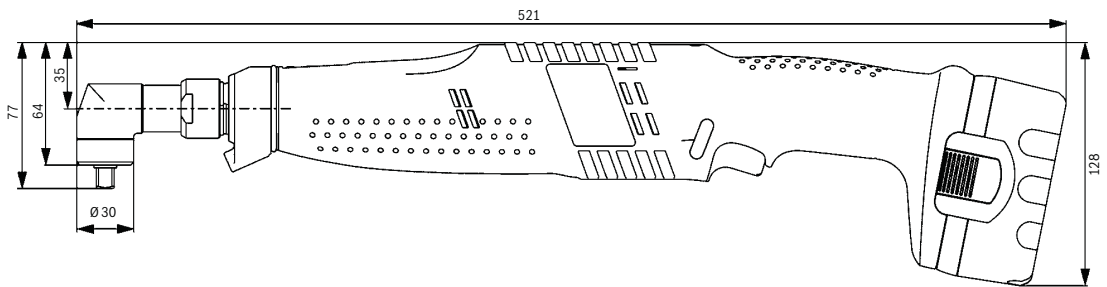

ANGLE EXACT modelos 17, 23, 30, 22 CF, 29 CF
Dimensiones en mm