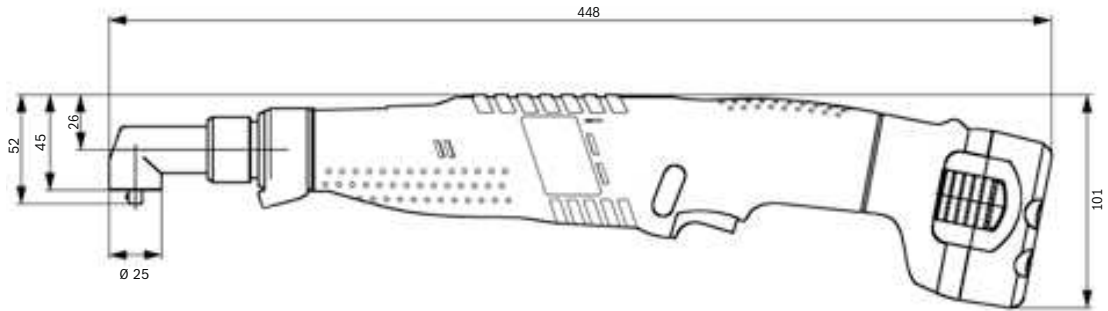

ANGLE EXACT y ANGLE EXACT CF

Hojas de medidas

ANGLE EXACT modelos 2, 3, 6, 7, 8, 15, 14 CF
Dimensiones en mm