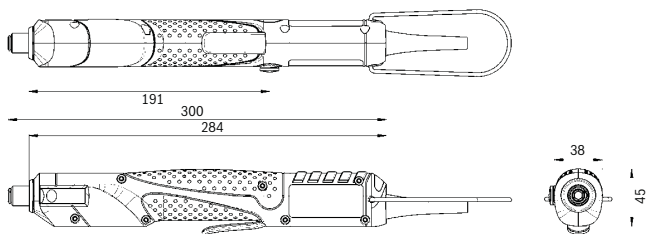

C-EXACT y PUC-EXACT

Accesorios y hojas de medidas

Accesorios		Número de pedido	N.º de piezas
Tapa protectora Para todos los portaherramientas de cambio rápido de 1/4" Impide que se dañe la pieza de trabajo		3 605 500 172	5
Anillos de colores Para identificar rápidamente el rango de par de giro Se adapta a todos los atornilladores rectos C-EXACT y a todos los atornilladores a batería EXACT con empuñadura central		negro 3 600 106 010 rojo 3 600 106 011 azul claro 3 600 106 012 verde claro 3 600 106 013 naranja 3 600 106 014 gris 3 600 106 017 blanco 3 600 106 019 surtido (1 unidad de cada color: negro, rojo, azul, verde y naranja) 3 600 106 015	5 5 5 5 5 5 5

Arranque por palanca C-EXACT

Dimensiones en mm