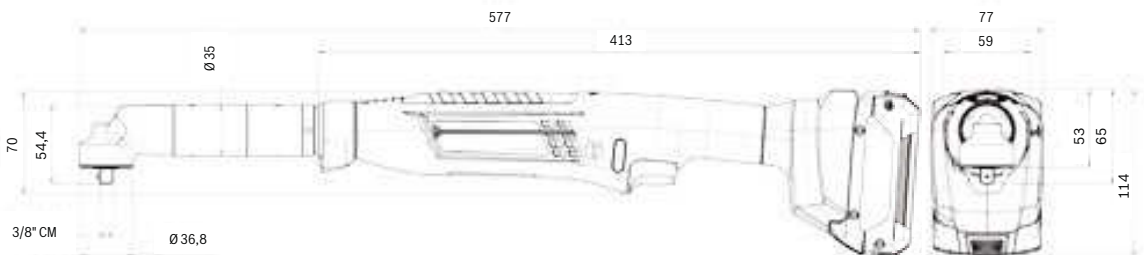

## Hojas de medidas

**SEC-ANGLE EXACT modelos 50-210, 40-280, 30-380**  
Dimensiones en mm

**SEC-ANGLE EXACT modelo 25-250**  
Dimensiones en mm

**SEC-ANGLE EXACT modelos 7-900, 10-650, 14-420**  
Dimensiones en mm

## Accesorios y hojas de medidas

**EXACT ION modelos: 6-1500 y 12-700 – Dimensiones en mm**

**ANGLE EXACT ION modelo: 15-500 – Dimensiones en mm**

**ANGLE EXACT ION modelos: 30-300 y 50-200 – Dimensiones en mm**