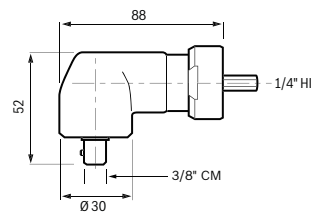

## Hojas de medidas

**ANGLE EXACT modelos 2, 3, 6, 7, 8, 15, 14 CF**  
Dimensiones en mm

**ANGLE EXACT modelos 17, 23, 30, 22 CF, 29 CF**  
Dimensiones en mm

**0 607 453 631** Dimensiones en mm

**0 607 453 617** Dimensiones en mm

**0 607 453 618** Dimensiones en mm

**0 607 453 620** Dimensiones en mm

**0 607 453 630** Dimensiones en mm

**0 607 451 618** Dimensiones en mm

## Hojas de medidas

**SEC-ANGLE EXACT modelos 50-210, 40-280, 30-380**  
Dimensiones en mm

**SEC-ANGLE EXACT modelo 25-250**  
Dimensiones en mm

**SEC-ANGLE EXACT modelos 7-900, 10-650, 14-420**  
Dimensiones en mm