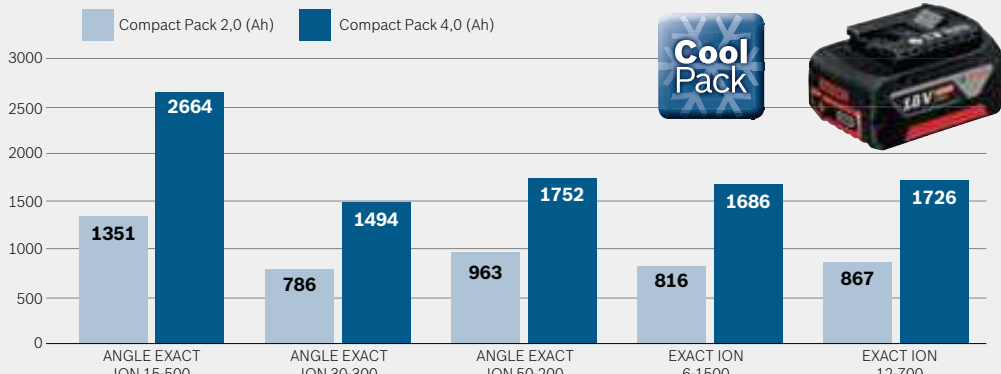

Número de atornillados por carga de batería

Resultados de las pruebas de resistencia 02/2013, con par de giro máximo y un tipo de unión atornillada de dureza media con un ángulo de 80°, medidos a partir de un par de umbral del 50 %, para tamaño de tornillo M8