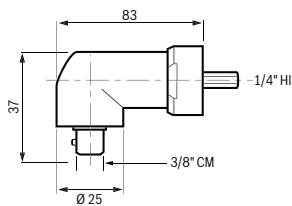

## Hojas de medidas

**ANGLE EXACT modelos 2, 3, 6, 7, 8, 15, 14 CF**  
Dimensiones en mm

**ANGLE EXACT modelos 17, 23, 30, 22 CF, 29 CF**  
Dimensiones en mm

**0 607 453 631** Dimensiones en mm

**0 607 453 617** Dimensiones en mm

**0 607 453 618** Dimensiones en mm

**0 607 453 620** Dimensiones en mm

**0 607 453 630** Dimensiones en mm

**0 607 451 618** Dimensiones en mm

## Hojas de medidas

**SEC-ANGLE EXACT modelos 50-210, 40-280, 30-380**  
Dimensiones en mm

**SEC-ANGLE EXACT modelo 25-250**  
Dimensiones en mm

**SEC-ANGLE EXACT modelos 7-900, 10-650, 14-420**  
Dimensiones en mm