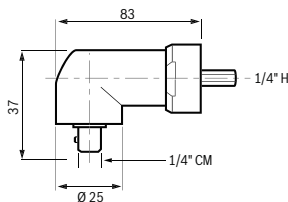

## Hojas de medidas

**ANGLE EXACT modelos 2, 3, 6, 7, 8, 15, 14 CF**  
Dimensiones en mm

**ANGLE EXACT modelos 17, 23, 30, 22 CF, 29 CF**  
Dimensiones en mm

**0 607 453 631** Dimensiones en mm

**0 607 453 617** Dimensiones en mm

**0 607 453 618** Dimensiones en mm

**0 607 453 620** Dimensiones en mm

**0 607 453 630** Dimensiones en mm

**0 607 451 618** Dimensiones en mm