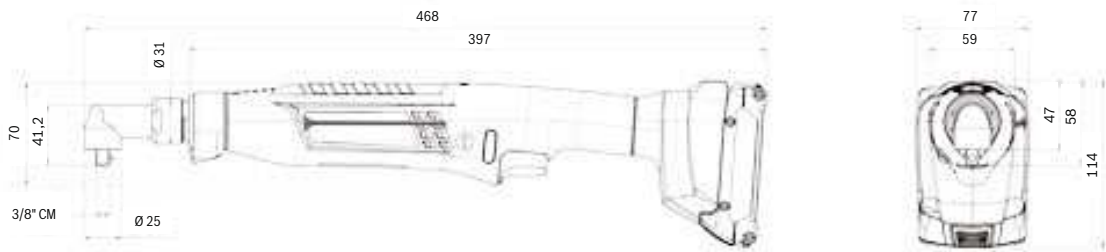

## Hojas de medidas

**SEC-ANGLE EXACT modelos 50-210, 40-280, 30-380**  
Dimensiones en mm

**SEC-ANGLE EXACT modelo 25-250**  
Dimensiones en mm

**SEC-ANGLE EXACT modelos 7-900, 10-650, 14-420**  
Dimensiones en mm

## Accesorios y hojas de medidas

**EXACT ION modelos: 6-1500 y 12-700 – Dimensiones en mm**

**ANGLE EXACT ION modelo: 15-500 – Dimensiones en mm**

**ANGLE EXACT ION modelos: 30-300 y 50-200 – Dimensiones en mm**