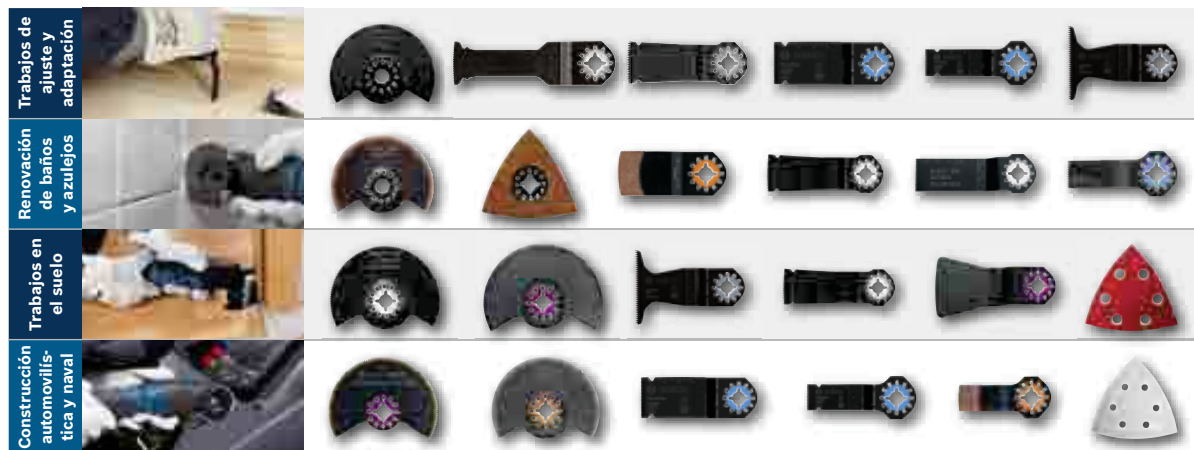

Accesorios para la multiherramienta a batería

Para más información sobre las herramientas eléctricas profesionales de la gama azul y sus accesorios, visite la página web www.bosch-professional.es