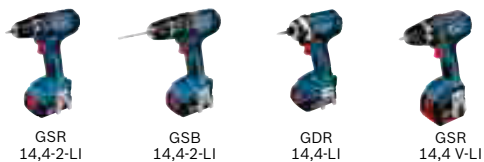

Herramientas a batería con tecnología de litio Bosch

Potentes y compactas

Gama de 36 V

Gama de 18 V

* Disponible próximamente

Gama de 14,4 V

Gama de 10,8 V

3,6 V