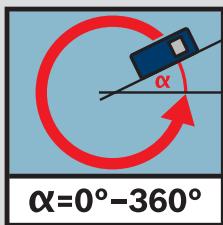

Sensor de luz inteligente

El sensor de luz inteligente mide la luz ambiental y adapta la iluminación de la pantalla a las condiciones de luz del lugar.

Máxima exactitud en la medición

Incluso en condiciones de luz desfavorables gracias a su gran lente de vidrio.

Máxima precisión

A lo largo de toda su vida útil gracias al soporte óptico de material cerámico extremadamente resistente.

Tecnología de litio

Hasta 25.000 mediciones por carga de batería con conexión micro USB estándar.

El inclinómetro de 360°

Facilita el trabajo y confiere funciones adicionales al GLM 80 y al GLM 100 Profesional.

Terminal de medición para esquinas

Con el terminal de medición para esquinas se pueden realizar mediciones desde posiciones de difícil acceso con una exactitud milimétrica.