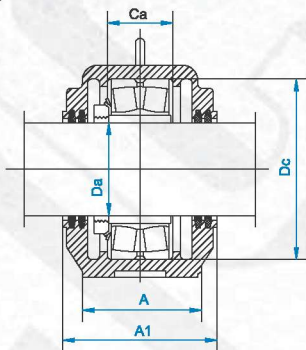

## **SD 600**

**series**  
**SD 600**

**P55°**

**P90°**

**P120°**

**P150°**

**P180°**

**Pa**

Housing Size	Breaking loads					
	P55° kN	P90° kN	P120° kN	P150° kN	P180° kN	P <sub>a</sub> kN
SD 630	3000	1530	1150	960	1250	900
SD 632	3700	1900	1400	1300	1600	1000
SD 634	4200	2000	1500	1400	1700	1050
SD 636	4000	2150	1600	1450	1800	1120
SD 638	4900	2300	1700	1500	1900	1200
SD 640	8000	3100	2350	2000	2500	1450
SD 644	8400	4000	2950	2400	2550	1700
SD 648	8700	4600	3300	2650	2900	1920
SD 652	9600	5000	3750	3300	3100	2100

**series  
SD 600**

Da	HOUSING NO	DIMENSIONS											LOCATING RING	FELT STRIP	BEARING NO	ADAPTERNO	Kg	
		A	A1	Ca	Dc	H	H1	H2	J	J1	L	N						N1
135	SD 630	260	280	118	320	380	190	60	540	150	650	50	36	FRB 10/320	4 FS 510	22330 K	H 2330	118
140	SD 632	280	290	124	340	400	200	65	570	160	700	55	40	FRB 10/340	4 FS 680	22332 K	H 2332	136
150	SD 634	290	300	130	360	420	210	65	610	170	740	55	40	FRB 10/360	4 FS 680	22334 K	H 2334	170
160	SD 636	310	320	136	380	450	225	70	640	180	780	62	42	FRB 10/380	4 FS 680	22336 K	H 2336	194
170	SD 638	320	330	142	400	475	240	70	680	190	820	62	42	FRB 10/400	4 FS 680	22338 K	H 2338	216
180	SD 640	340	350	148	420	500	250	85	710	200	860	65	45	FRB 10/420	4 FS 680	22340 K	H 2340	258
200	SD 644	350	360	155	460	550	280	85	770	210	920	65	45	FRB 10/460	4 FS 950	22344 K	H 2344	323
220	SD 648	380	390	165	500	590	300	100	830	230	990	77	52	FRB 10/500	4 FS 950	22348 K	H 2348	404
240	SD 652	400	410	175	540	640	325	100	890	250	1060	77	52	FRB 10/540	4 FS 1120	22352 K	H 2352	480