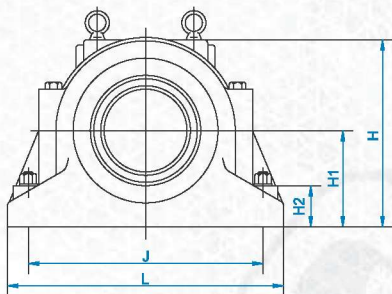

## **SD 600**

**series**  
**SD 600**

**P55°**

**P90°**

**P120°**

**P150°**

**P180°**

**Pa**

Housing Size	Breaking loads					
	P55° kN	P90° kN	P120° kN	P150° kN	P180° kN	P <sub>a</sub> kN
SD 630	3000	1530	1150	960	1250	900
SD 632	3700	1900	1400	1300	1600	1000
SD 634	4200	2000	1500	1400	1700	1050
SD 636	4000	2150	1600	1450	1800	1120
SD 638	4900	2300	1700	1500	1900	1200
SD 640	8000	3100	2350	2000	2500	1450
SD 644	8400	4000	2950	2400	2550	1700
SD 648	8700	4600	3300	2650	2900	1920
SD 652	9600	5000	3750	3300	3100	2100

**series  
SD 600**

Da	HOUSING NO	DIMENSIONS											LOCATING RING	FELT STRIP	BEARING NO	ADAPTERNO	Kg	
		A	A1	Ca	Dc	H	H1	H2	J	J1	L	N						N1
135	SD 630	260	280	118	320	380	190	60	540	150	650	50	36	FRB 10/320	4 FS 510	22330 K	H 2330	118
140	SD 632	280	290	124	340	400	200	65	570	160	700	55	40	FRB 10/340	4 FS 680	22332 K	H 2332	136
150	SD 634	290	300	130	360	420	210	65	610	170	740	55	40	FRB 10/360	4 FS 680	22334 K	H 2334	170
160	SD 636	310	320	136	380	450	225	70	640	180	780	62	42	FRB 10/380	4 FS 680	22336 K	H 2336	194
170	SD 638	320	330	142	400	475	240	70	680	190	820	62	42	FRB 10/400	4 FS 680	22338 K	H 2338	216
180	SD 640	340	350	148	420	500	250	85	710	200	860	65	45	FRB 10/420	4 FS 680	22340 K	H 2340	258
200	SD 644	350	360	155	460	550	280	85	770	210	920	65	45	FRB 10/460	4 FS 950	22344 K	H 2344	323
220	SD 648	380	390	165	500	590	300	100	830	230	990	77	52	FRB 10/500	4 FS 950	22348 K	H 2348	404
240	SD 652	400	410	175	540	640	325	100	890	250	1060	77	52	FRB 10/540	4 FS 1120	22352 K	H 2352	480