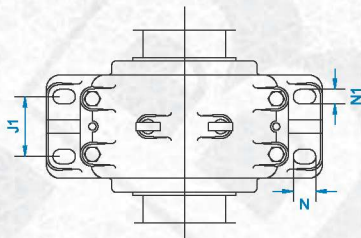

## **SD 600**

**series**  
**SD 600**

**P55°**

**P90°**

**P120°**

**P150°**

**P180°**

**Pa**

Housing Size	Breaking loads					
	P55° kN	P90° kN	P120° kN	P150° kN	P180° kN	P <sub>a</sub> kN
SD 630	3000	1530	1150	960	1250	900
SD 632	3700	1900	1400	1300	1600	1000
SD 634	4200	2000	1500	1400	1700	1050
SD 636	4000	2150	1600	1450	1800	1120
SD 638	4900	2300	1700	1500	1900	1200
SD 640	8000	3100	2350	2000	2500	1450
SD 644	8400	4000	2950	2400	2550	1700
SD 648	8700	4600	3300	2650	2900	1920
SD 652	9600	5000	3750	3300	3100	2100

**series  
SD 600**

Da	HOUSING NO	DIMENSIONS											LOCATING RING	FELT STRIP	BEARING NO	ADAPTERNO	Kg	
		A	A1	Ca	Dc	H	H1	H2	J	J1	L	N						N1
135	SD 630	260	280	118	320	380	190	60	540	150	650	50	36	FRB 10/320	4 FS 510	22330 K	H 2330	118
140	SD 632	280	290	124	340	400	200	65	570	160	700	55	40	FRB 10/340	4 FS 680	22332 K	H 2332	136
150	SD 634	290	300	130	360	420	210	65	610	170	740	55	40	FRB 10/360	4 FS 680	22334 K	H 2334	170
160	SD 636	310	320	136	380	450	225	70	640	180	780	62	42	FRB 10/380	4 FS 680	22336 K	H 2336	194
170	SD 638	320	330	142	400	475	240	70	680	190	820	62	42	FRB 10/400	4 FS 680	22338 K	H 2338	216
180	SD 640	340	350	148	420	500	250	85	710	200	860	65	45	FRB 10/420	4 FS 680	22340 K	H 2340	258
200	SD 644	350	360	155	460	550	280	85	770	210	920	65	45	FRB 10/460	4 FS 950	22344 K	H 2344	323
220	SD 648	380	390	165	500	590	300	100	830	230	990	77	52	FRB 10/500	4 FS 950	22348 K	H 2348	404
240	SD 652	400	410	175	540	640	325	100	890	250	1060	77	52	FRB 10/540	4 FS 1120	22352 K	H 2352	480