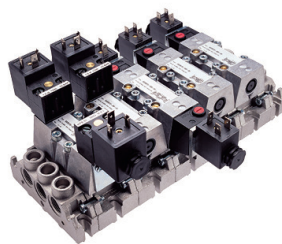

Válvulas
sin juntas
ISO★star
SXE/SXP