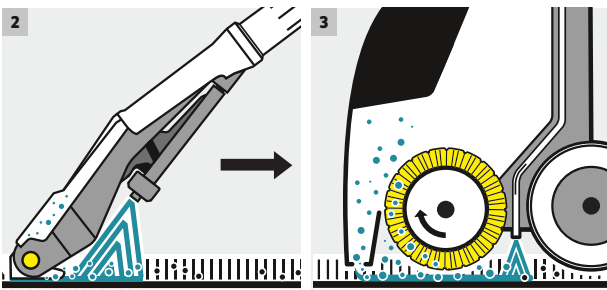

C = Compact, equipo sin motor de tracción

1 Humedad residual en porcentaje

10,2 Competidor A

7,5 Competidor B

6,1 Competidor C

3,8 Puzzi Kärcher

1 Secado rápido

La potente turbina de aspiración de la Puzzi de Kärcher deja muy poca humedad: El tejido puede volver a pisarse hasta un 63 por ciento más rápido que con productos similares de la competencia.

2 El principio de pulverización y extracción combinadas

En la aspiración y el lavado, se rocía agua con detergente - en una sola operación - y se vuelve a aspirar de inmediato a través de una boquilla. En una única pasada se desprende y elimina la suciedad. La escasa humedad residual de los suelos permite que puedan volver a pisar antes.

3 Limpieza en profundidad

En los equipos para la limpieza de alfombras con cepillo cilíndrico, el efecto de limpieza del detergente se potencia gracias al sistema mecánico de los cepillos. Además, las fibras se vuelven a colocar en su posición.