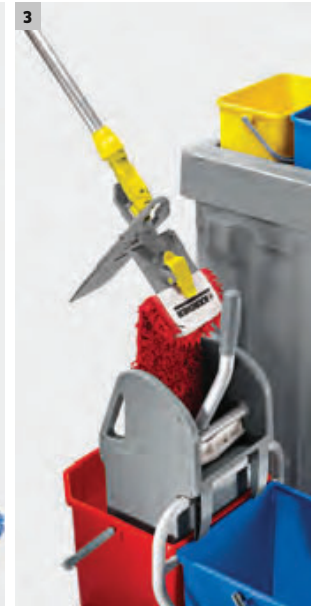

3 Respetuoso con el medio ambiente

- Respetuoso con el medio ambiente porque genera menos basura.
- Sin necesidad de agacharse ya que la solapa para la mopa puede tensarse automáticamente.
- Mejor higiene porque no se produce contacto con la suciedad ni con los detergentes.