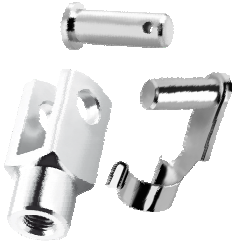

RODAVIGO, S.A.
RODAMIENTOS VIGO, S.A.

www.rodavigo.net

+34 986 288118
Servicio de Att. al Cliente

Neumática

Indice de Neumatica

Cabezas de rótula DIN 648 serie K

- Acero / bronce
- Acero / acero
- Acero / PTFE
- Inox (En Anexo)

Cabezas de rótula hidraulicas

Horquillas a charnela

- horquilla DIN 71752
- horquilla CNOMO
- horquilla DIN 71752 con rosca ISO 8140 (CETOP)
- horquilla INOX (y Anexo)

Articulación autoalineante

Articulación angular

Articulación esférica recta

Anillos elásticos en acero inoxidable

- DIN 6799
- DIN 471
- DIN 472

Dispositivos para fijación de cilindros neumáticos

- ISO (Inox en Anexo)
- CNOMO
- CETOP

Cilindros neumáticos

Complementos para cilindros en acero inoxidable

- Cabezas de Rotula
- Horquillas
- Dispositivos para fijación