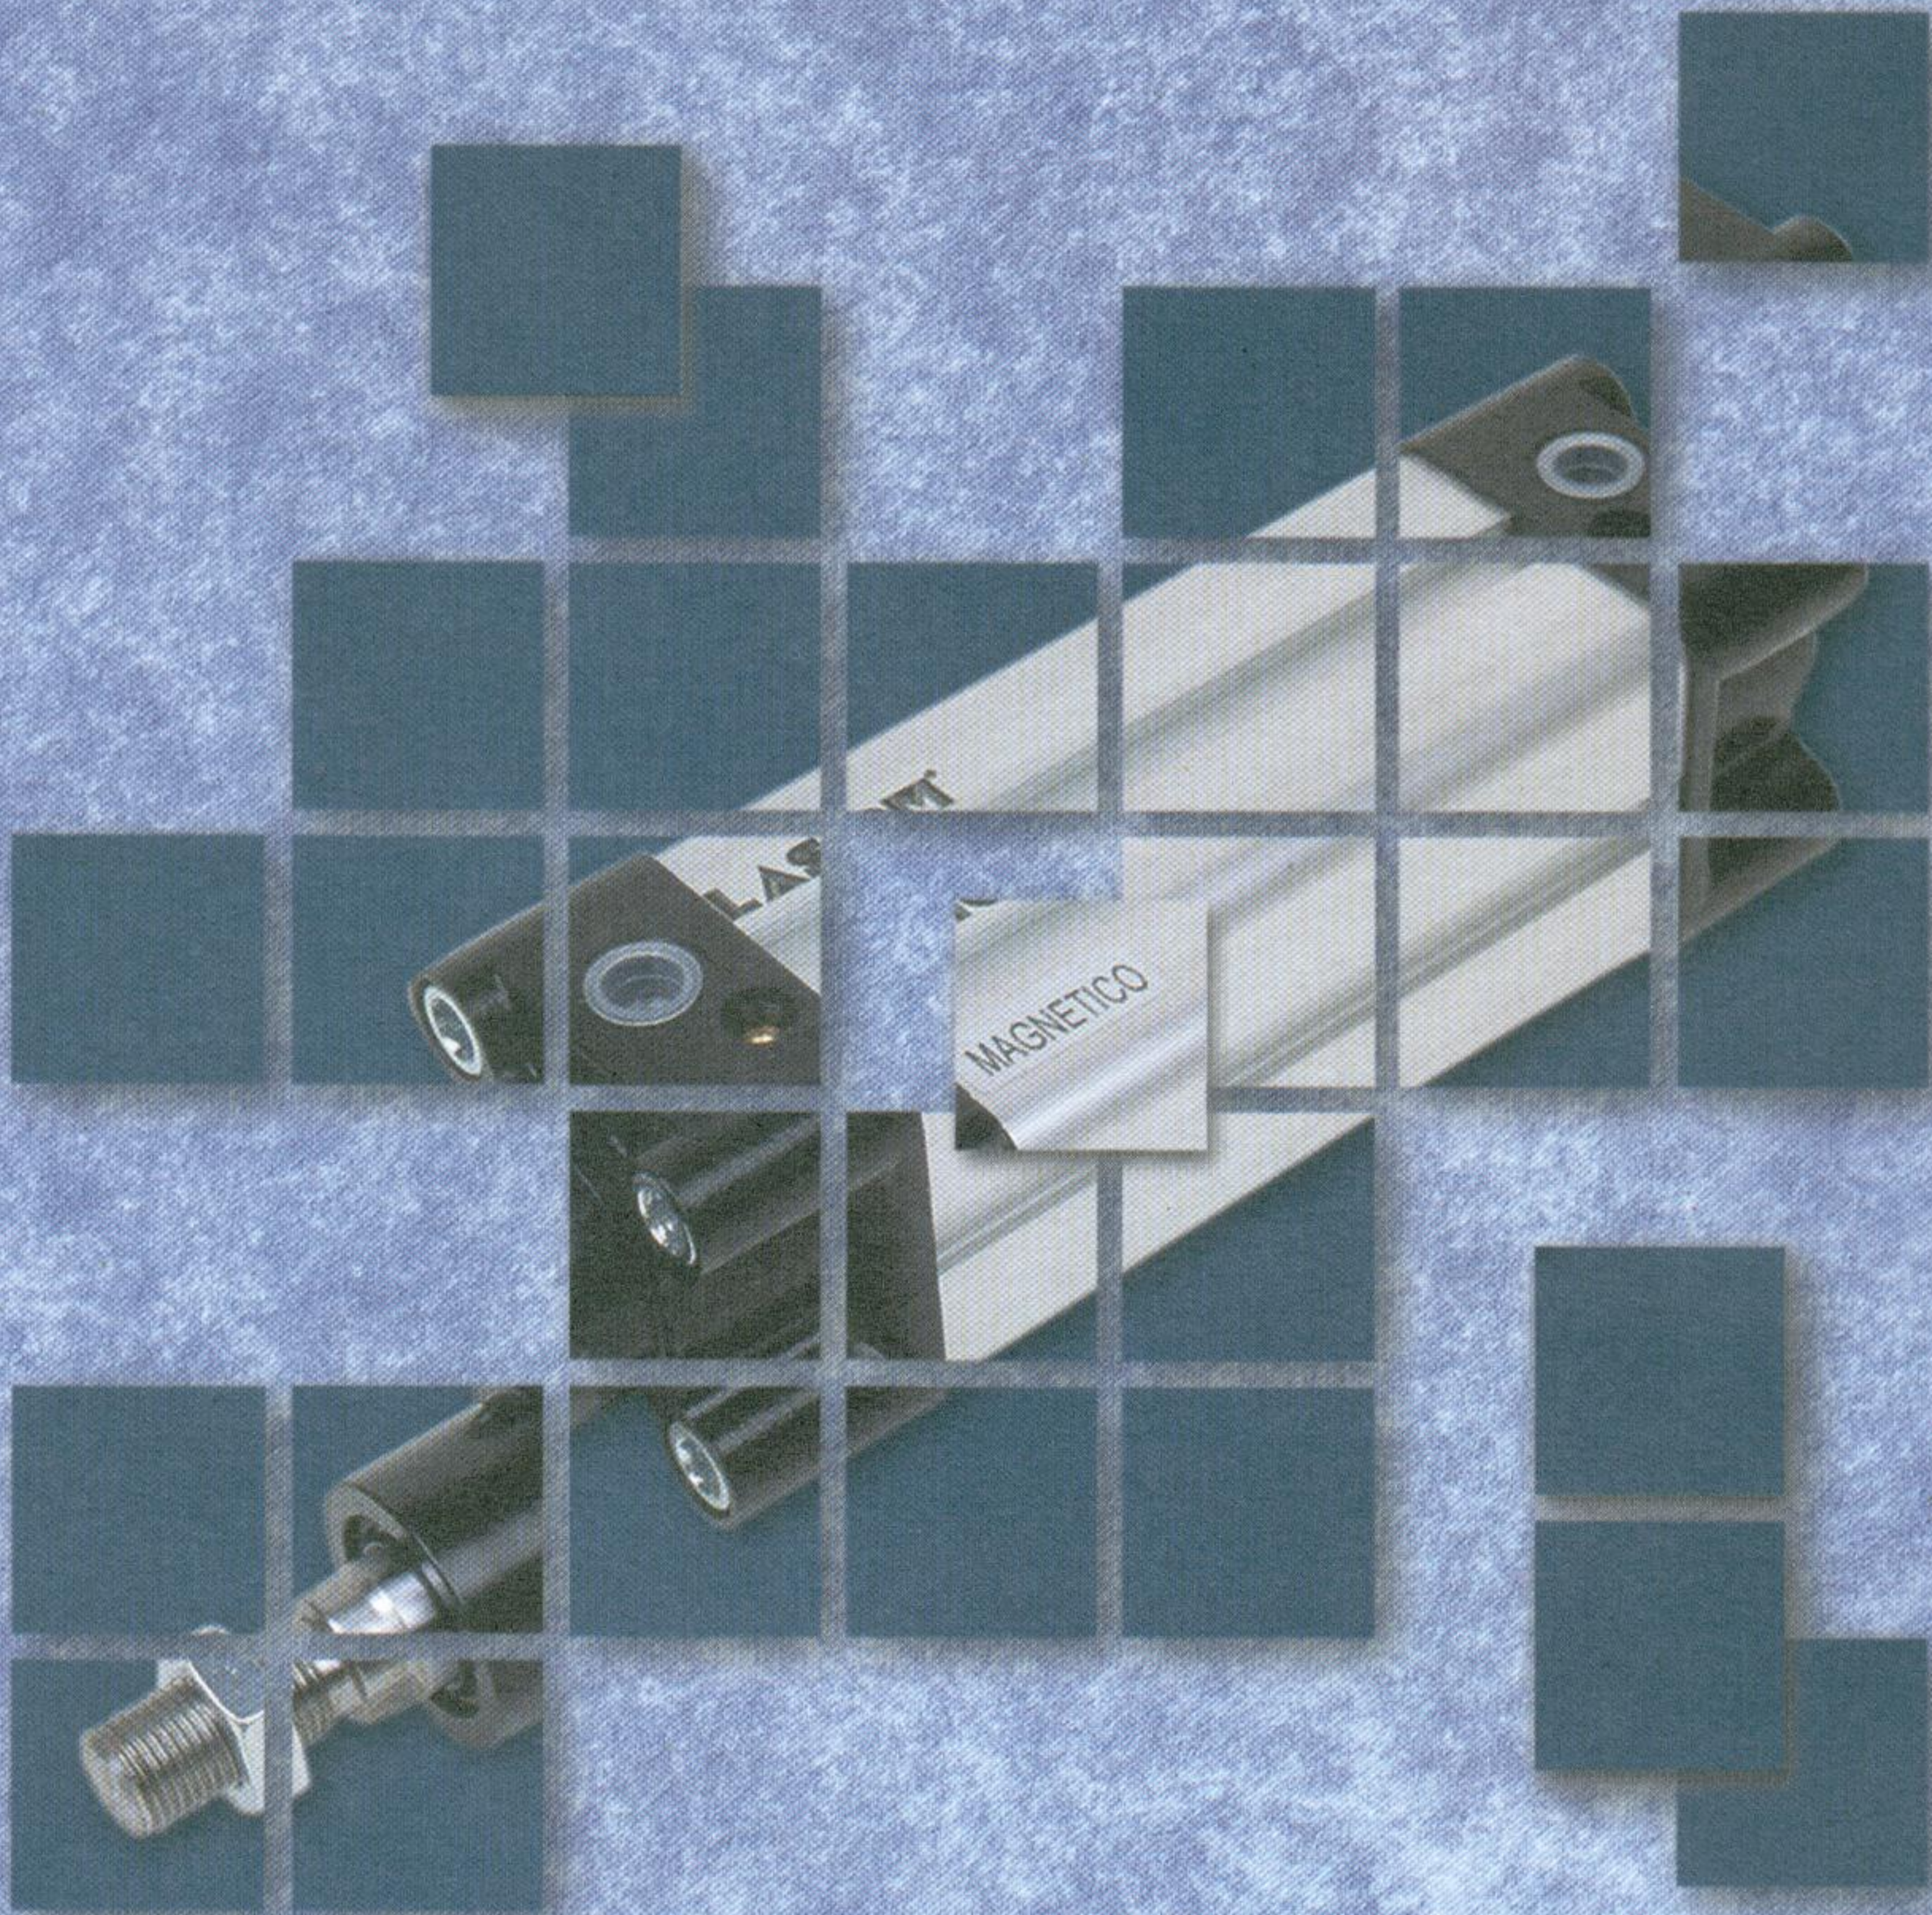

RODAVIGO, S.A.
RODAMIENTOS VIGO, S.A.

www.rodavigo.net

+34 986 288118
Servicio de Att. al Cliente

Neumática

Indice de Neumatica

Cabezas de rótula DIN 648 serie K

- Acero / bronce
- Acero / acero
- Acero / PTFE
- Inox (En Anexo)

Cabezas de rótula hidraulicas

Horquillas a charnela

- horquilla DIN 71752
- horquilla CNOMO
- horquilla DIN 71752 con rosca ISO 8140 (CETOP)
- horquilla INOX (y Anexo)

Articulación autoalineante

Articulación angular

Complementos para cilindros en acero inoxidable

- Cabezas de Rotula
- Horquillas
- Dispositivos para fijación