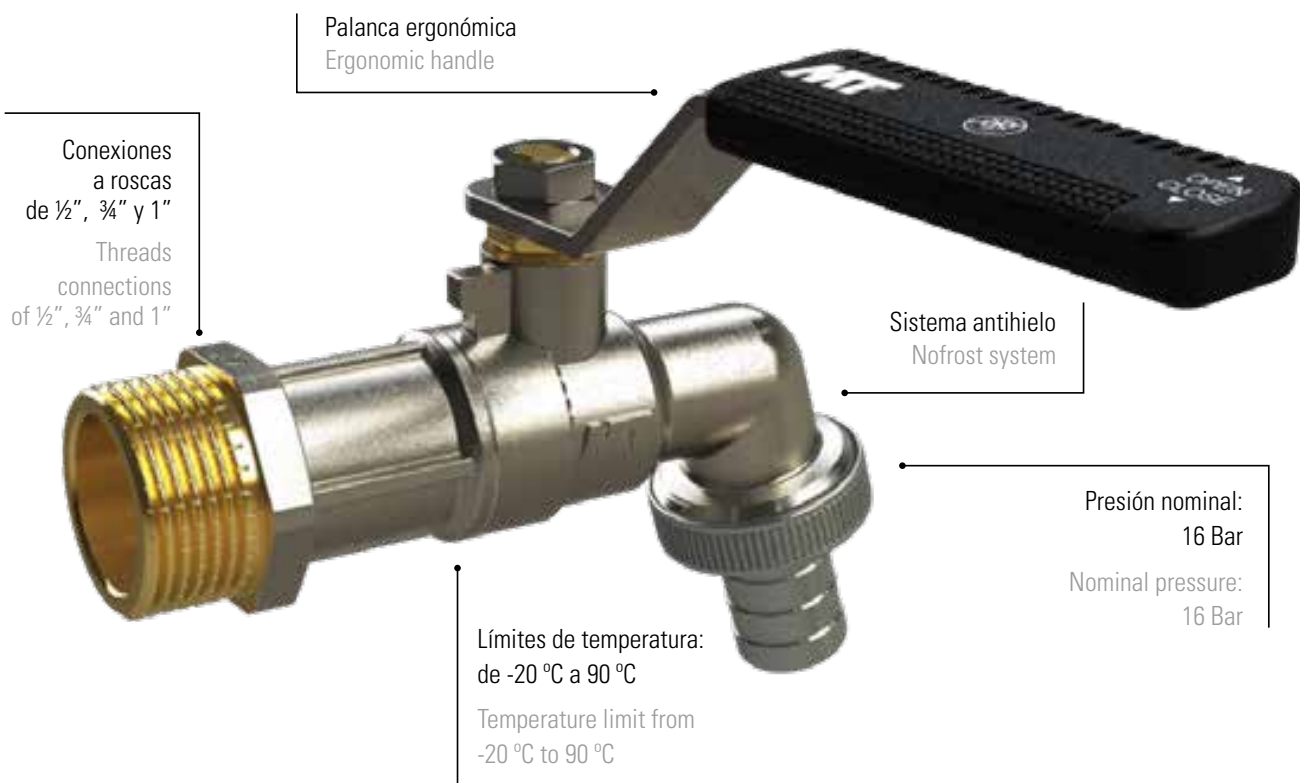

MATERIALES:

Cuerpo latón niquelado CW617N según UNE-EN-12165

MATERIALS:

Body nickel plated brass CW617N according EN-12165

SERIES

PLATINUM

GOLD

SILVER

GRIFOS
BIBCOCK RANGE

CARACTERÍSTICAS:

Roscas según ISO 228/1 (DIN259)

FEATURES:

Threads according to ISO 228/1 (DIN259)

**LEYENDA DE ICONOS
ICON KEY**

Posibles codificaciones aplicadas en esta sección.

Possible encodings applied in this section.

Antihielo
Nofrost
system

Inoxidable
Stainless steel

Código de
barras EAN
EAN bar code

Cierre de
Seguridad
Locking Device

PROPIEDADES DE PRODUCTO
PRODUCT PROPERTIES

4125

PLATINUM

GRIFO ESFERA JARDÍN PESADO PN-16 PALANCA ACERO INOXIDABLE COLOR NEGRO CON RACOR MANGUERA HEAVY BRASS BALL BIBCOCK GARDEN PN-16 WITH STAINLESS STEEL BLACK HANDLE AND HOSE CONNECTOR