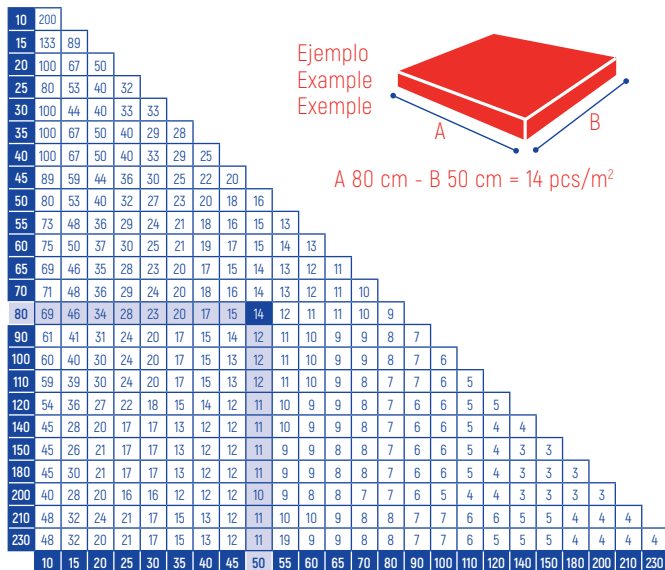

PROFESIONAL

¿Cuántas piezas necesita?
How many pieces do you need?
Combien de pièces avez-vous besoin?