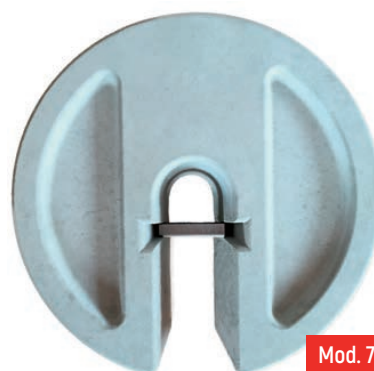

SEPARADORES DE HORMIGÓN

Concrete spacer / Séparateur de béton

Mod. Taco con alambre 50 mm
Concrete spacer with wire 50 mm
Taco avec câble 50 mm

Mod. 70 mm Redondo hormigón
Concrete circular spacer
Cale béton circulaire

SEPARADOR DE HORMIGÓN

Concrete spacer / Séparateur de béton

| MODELO Model / Modèle | Separador cubito 20 mm Concrete cube spacer 20 mm Cale béton bloc 20 mm | Separador cubito 25 mm Concrete cube spacer 25 mm Cale béton bloc 25 mm | Separador cubito 30 mm Concrete cube spacer 30 mm Cale béton bloc 30 mm | Separador cubito 35 mm Concrete cube spacer 35 mm Cale béton bloc 35 mm |
|---|---|---|---|---|
| CÓDIGO Code / Code | 917226 | 917233 | 917240 | 917257 |
| MEDIDAS Sizes/ Mesures | 20 mm | 25 mm | 30 mm | 35 mm |
| UDS. CAJA Units pack Unités pack | 700 | 400 | 300 | 250 |
| CAJAS PALET Pack pallet Pack pallet | 50 | 50 | 50 | 40 |

| MODELO Model / Modèle | Separador cubito 40 mm Concrete cube spacer 40 mm Cale béton bloc 40 mm | Separador cubito 50 mm Concrete cube spacer 50 mm Cale béton bloc 50 mm | Separador cubito 60 mm Concrete cube spacer 60 mm Cale béton bloc 60 mm | Separador cubito 70 mm Concrete cube spacer 70 mm Cale béton bloc 70 mm |
|---|---|---|---|---|
| CÓDIGO Code / Code | 917264 | 917271 | 917288 | 917295 |
| MEDIDAS Sizes/ Mesures | 40 mm | 50 mm | 60 mm | 70 mm |
| UDS. CAJA Units pack Unités pack | 200 | 150 | 125 | 100 |
| CAJAS PALET Pack pallet Pack pallet | 40 | 45 | 40 | 40 |