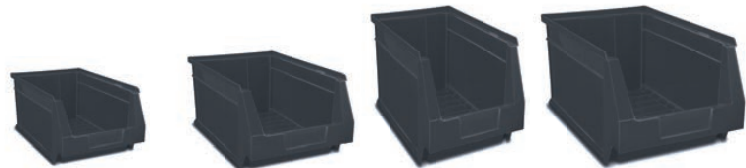

Eco Tayg
Eco Tayg
Eco Tayg

Tayg Light
Tayg Light
Tayg light

Tayg Build
Tayg Build
Tayg Build

Punto de venta | Lista de packing
Point of sale | Packing list
Point de vente | Liste d'emballage

* Colores especiales disponibles en todos los colores RAL bajo pedido. Consultar
Special colours available in all RAL colours under request. Please send us your enquiry.
Couleurs spéciales disponibles dans toute gamme de coloris RAL, sur demande.

Uso industrial
Industrial use
Usage industriel

MODELO Model / Modèle	56	58	59	60
CÓDIGO Code / Code	■ 256066	■ 258060	■ 259067	■ 260063
MEDIDAS Sizes / Mesures	420 x 270 x 175 mm	500 x 303 x 200 mm	500 x 303 x 300 mm	600 x 400 x 300 mm
CAPACIDAD (LITROS) Capacity (Litres) Capacité (Litres)	13,9	22,2	34	51,3
MATERIAL Material / Matériau	PP	PP	PP	PP
EMBALAJE Packing Emballage	8	12	6	6
UNIDADES Units Unités				

GAVETA PLEGABLE APILABLE

Stackable folding drawer / Bac à bec pliable empilable

* Colores especiales disponibles en todos los colores RAL bajo pedido. Consultar
Special colours available in all RAL colours under request. Please send us your enquiry.
Couleurs spéciales disponibles dans toute gamme de coloris RAL, sur demande.