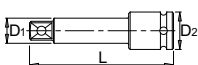

2 Vaso de impacto de 3/8", Vaso de impacto de 1/2"

230.4/4

Extensión 3/8" de impacto

- Material: cromo molibdeno
- forjado, templado y revenido
- protección de superficie: fosfatada de acuerdo con DIN 12476