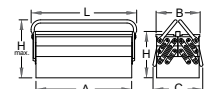

914/5

Caja portaherramientas con 5 compartimentos

- pintado en epoxi sin cadmio ni plomo
- modelo corto con dos asas

601985	A	B	C	L	H	Hf	🔒	📦	🔧
601985	460	210	235	485	225	275	5000	1K	1