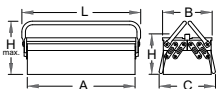

Bandeja SOS para 924

- materia: espuma de polietileno de baja densidad

Barcode	B	L	H	Weight	Material	Quantity
622696	95	547	30	27	1V	1

Cajas, Armarios

914/3

Caja portaherramientas con 3 compartimentos

- pintado en epoxi sin cadmio ni plomo
- modelo corto con dos asas