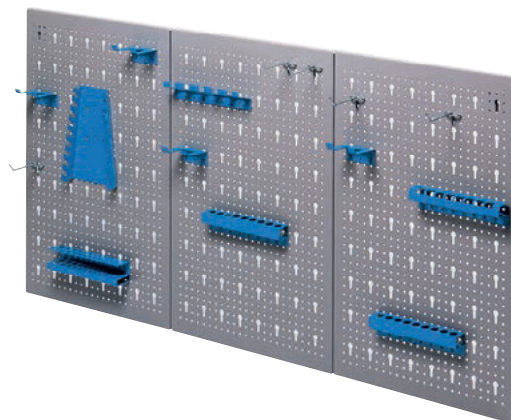

909PES

Bolsa para electricistas

- Hecho de poliastro
- Cerradura, rivetes, protecciones hechos de metal cromado
- Número de bolsillos, 28

	A	B	H			
624057	420	140	320	2400	TF	1

996/2

Panel expositor

- Chapa de acero
- para colgar diferentes herramientas de colgadores adecuadas
- se pueden fijar los ganchos permanentemente
- para fácil localización de las herramientas
- posibilidad de combinar paneles de diferentes medidas

	A	B	H			
605114	900	22	972	10000	TK	1

997

Panel expositor

- Chapa de acero
- para colgar diferentes herramientas de colgadores adecuadas
- se pueden fijar los ganchos permanentemente
- para fácil localización de las herramientas
- posibilidad de combinar paneles de diferentes medidas
- con juego art. 997.2