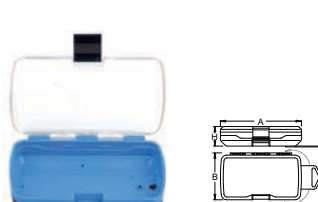

	A	B	H			
621425	145	85	30	76	TF	1

982PB2

Caja de plástico para los vasos

	A	B	H			
621426	145	85	40	92	TF	1

909

Bolsa de cuero artificial

- Material: Cuero artificial 650g, bolsillos 450g.
- Cerradura, rivetes, protecciones hechos de metal cromado
- Número de bolsillos, 28