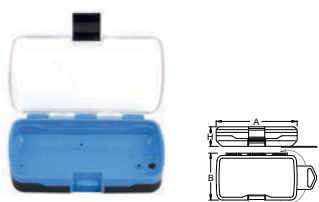

	A	B	H			
621425	145	85	30	76	TF	1

982PB2

Caja de plástico para los vasos

	A	B	H			
621426	145	85	40	92	TF	1

909

Bolsa de cuero artificial

- Material: Cuero artificial 650g, bolsillos 450g.
- Cerradura, rivetes, protecciones hechos de metal cromado
- Número de bolsillos, 28