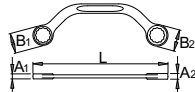

15 Herramientas para el motor, Juegos

200/2

Llave media luna

- Material: cromo vanadio
- forjada, templada y revenida
- Acabado cromado según EN12540

Barcode	⊕	L	B1	B2	A1	A2	⊞	📦	🔧
600671	11 x 13	150	16.5	19	7	8.5	54	4A	10
600672	13 x 17	185	19.2	24.2	8.7	10.3	99	4A	10
600673	14 x 17	185	20.5	24.2	8.7	10.3	104	4A	10
600674	15 x 16	185	21.6	23.6	8.7	10.3	104	4A	10
600675	15 x 17	185	21.6	24.2	8.7	10.3	101	4A	10
600676	19 x 22	230	27.2	31.8	10	11.5	178	4A	10

200/2CB

Juego de llaves media luna en caja de cartón

Barcode	👤	⊞	📦	🔧
600677	11 - 22 / 5	605	1F	1

🔧 200/2 (11 x 13, 13 x 17, 14 x 17, 15 x 16, 19 x 22)

2211

Juego de herramientas para el embrague auto ajustable

- material: acero al carbono para herramientas
- Boca totalmente templada y revenida
- Con el juego de herramientas para el embrague auto ajustable podemos desarmar e instalar los embragues SAC de manera rápida y profesional. La forma común de los embragues SAC es de 3 lados, en algunos vehículos se utilizan de 4 lados (por ejemplo Mercedes A del año 2004). Adecuado para casi todos los embragues SAC (de 3 y 4 lados), por ejemplo VW-Audi, BMW, Mercedes, Volvo, Opel, Renault, etc.

Ventajas:

1. El pre tensado empuja los discos del embrague en el desmontaje y en la instalación (importante para evitar la tensión del embrague),
 2. Centrado de los discos del embrague en la dirección de la guía del cojinete o hacia la placa de retención,
 3. Retracción del aro de ajuste en relación a la herramienta de retracción
- Dimensión de la caja: 393x331x95