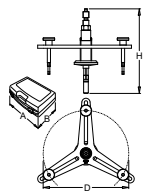

15 Herramientas para el motor, Juegos

200/2

Llave media luna

- Material: cromo vanadio
- forjada, templada y revenida
- Acabado cromado según EN12540

Barcode	⊕	L	B1	B2	A1	A2	⊞	📦	🔧
600671	11 x 13	150	16.5	19	7	8.5	54	4A	10
600672	13 x 17	185	19.2	24.2	8.7	10.3	99	4A	10
600673	14 x 17	185	20.5	24.2	8.7	10.3	104	4A	10
600674	15 x 16	185	21.6	23.6	8.7	10.3	104	4A	10
600675	15 x 17	185	21.6	24.2	8.7	10.3	101	4A	10
600676	19 x 22	230	27.2	31.8	10	11.5	178	4A	10

200/2CB

Juego de llaves media luna en caja de cartón

Barcode	👤	⊞	📦	🔧
600677	11 - 22 / 5	605	1F	1

🔧 200/2 (11 x 13, 13 x 17, 14 x 17, 15 x 16, 19 x 22)

2211

Juego de herramientas para el embrague auto ajustable

- material: acero al carbono para herramientas
- Boca totalmente templada y revenida
- Con el juego de herramientas para el embrague auto ajustable podemos desarmar e instalar los embragues SAC de manera rápida y profesional. La forma común de los embragues SAC es de 3 lados, en algunos vehículos se utilizan de 4 lados (por ejemplo Mercedes A del año 2004). Adecuado para casi todos los embragues SAC (de 3 y 4 lados), por ejemplo VW-Audi, BMW, Mercedes, Volvo, Opel, Renault, etc.

Ventajas:

1. El pre tensado empuja los discos del embrague en el desmontaje y en la instalación (importante para evitar la tensión del embrague),
 2. Centrado de los discos del embrague en la dirección de la guía del cojinete o hacia la placa de retención,
 3. Retracción del aro de ajuste en relación a la herramienta de retracción
- Dimensión de la caja: 393x331x95