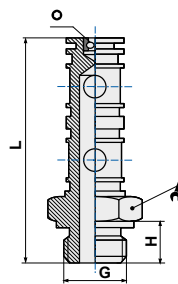

ART. 33A Asta doppia per anello girevole
Double stem for swivel banjo

CODICE	G	H	L				
33AM5L	M5	4,0	28,0		N.C.	2,5	50
33A18	1/8	5,5	43,3		14	3	50
33A14	1/4	6,5	50,0		18	4	50

ART. 34A Asta tripla per anello girevole
Triple stem for swivel banjo

CODICE	G	H	L				
34A18	1/8	5,5	58,4		14	3	50
34A14	1/4	6,5	67,1		18	4	25

ART. 411 Rondella distanziatrice
Spacer washer

CODICE	A	ØB	ØD	H	
411PM5	M5	9	5,1	1,5	100
411P18	G1/8	14	9,8	1,5	100
411P14	G1/4	18	13,5	1,5	100
411P38	G3/8	22	17	1,5	100
411P12	G1/2	27	21,5	1,5	100
411M5	M5	8,8	5,2	1	100
41118	G1/8	13,8	9,8	1,5	100
41114	G1/4	18	13,2	1,5	100
41138	G3/8	21	16,8	1,5	100
41112	G1/2	26	20,8	1,5	100
41134	G3/4	32,8	26,8	1,5	100

P = versione in nylon
P = nylon material
A = taglia - A = size