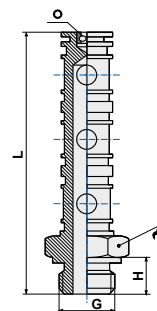

ART. 33A Asta doppia per anello girevole
Double stem for swivel banjo

CODICE	G	H	L				
33AM5L	M5	4,0	28,0		N.C.	2,5	50
33A18	1/8	5,5	43,3		14	3	50
33A14	1/4	6,5	50,0		18	4	50

ART. 34A Asta tripla per anello girevole
Triple stem for swivel banjo

CODICE	G	H	L				
34A18	1/8	5,5	58,4		14	3	50
34A14	1/4	6,5	67,1		18	4	25

ART. 411 Rondella distanziatrice
Spacer washer

CODICE	A	ØB	ØD	H	
411PM5	M5	9	5,1	1,5	100
411P18	G1/8	14	9,8	1,5	100
411P14	G1/4	18	13,5	1,5	100
411P38	G3/8	22	17	1,5	100
411P12	G1/2	27	21,5	1,5	100
411M5	M5	8,8	5,2	1	100
41118	G1/8	13,8	9,8	1,5	100
41114	G1/4	18	13,2	1,5	100
41138	G3/8	21	16,8	1,5	100
41112	G1/2	26	20,8	1,5	100
41134	G3/4	32,8	26,8	1,5	100

P = versione in nylon
P = nylon material
A = taglia - A = size