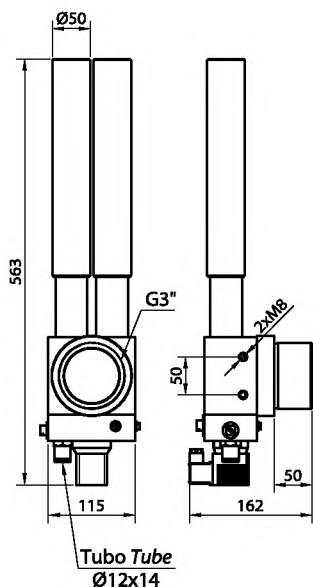

KAC2 60

KAC2 80

-600

1.450

738

4 ... 8

85

10 (DC) / 8 (AC)

T14X12

G3\" macho G3\"male

PVC, AL, otros PVC, AL, otros

-20 ... 70

2750 ... 4560

-800

850

738

4 ... 8

85

10 (DC) / 8 (AC)

T14X12

G3\" macho G3\"male

PVC, AL, otros PVC, AL, otros

-20 ... 70

2750 ... 4560