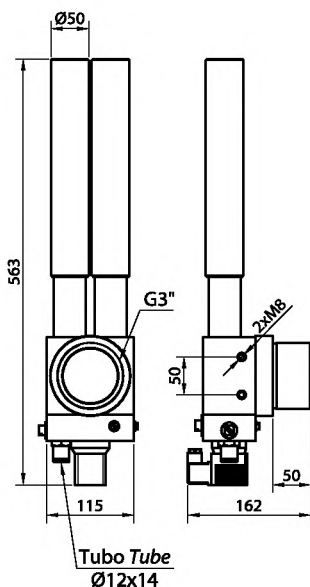

KAC2 60

KAC2 80

-600

1.450

738

4 ... 8

85

10 (DC) / 8 (AC)

T14X12

G3\" macho G3\"male

PVC, AL, otros PVC, AL, otros

-20 ... 70

2750 ... 4560

-800

850

738

4 ... 8

85

10 (DC) / 8 (AC)

T14X12

G3\" macho G3\"male

PVC, AL, otros PVC, AL, otros

-20 ... 70

2750 ... 4560