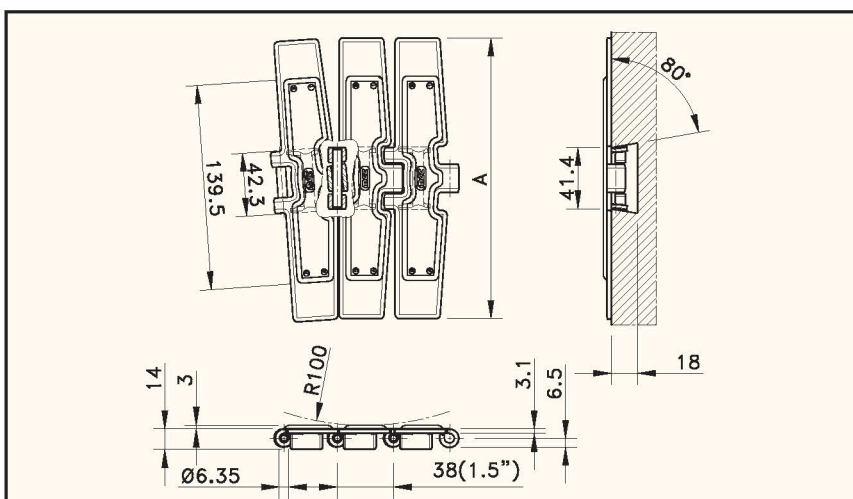

CADENAS DE CHARNELA DE ACERO CON CAUCHO

**MAGNETFLEX®
BISAGRA SIMPLE
MAXLINE**

Tipo de cadena	N° de código	Ancho		Peso	Bisagras refrentadas	Carga de trabajo (máx.)
		mm	pulgadas			
SERIE 66						
66 M 31 RM	767.06.31	82,5	3,25	2,54	sí	6000
66 M 72 RM	767.06.72	190,5	7,50	4,70	sí	

Longitud estándar: 3,048 m - 10 pies (80 eslabones)

Radio de giro lateral mín. 500 mm.

**GIRO LATERAL
TIPO BEVEL DE BISAGRA
SIMPLE MAXLINE**

Tipo de cadena	N° de código	Ancho		Peso	Bisagras refrentadas	Carga de trabajo (máx.)
		mm	pulgadas			
SERIE 66						
66 B 72 RM	765.17.72	190,5	7,50	5,10	no	6000

Longitud estándar: 3,048 m - 10 pies (80 eslabones)

Radio de giro lateral mín. 500 mm.