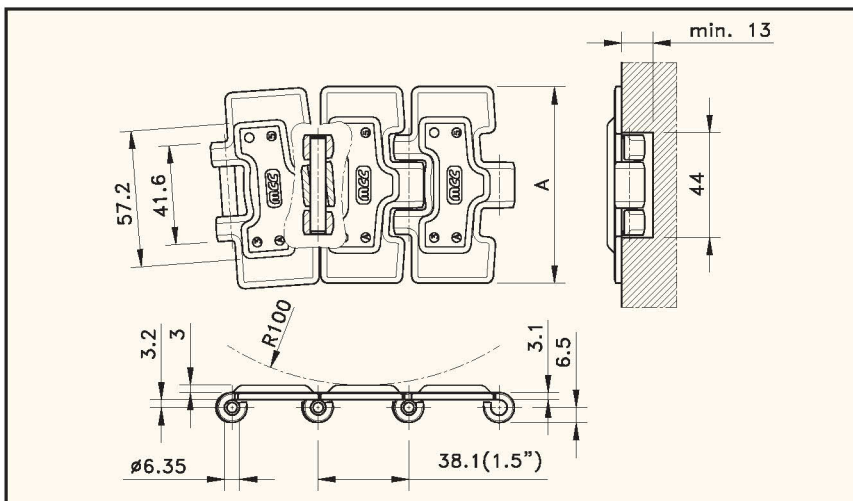

CADENAS DE CHARNELA DE ACERO CON CAUCHO

**MAGNETFLEX®
BISAGRA SIMPLE
MAXLINE**

Tipo de cadena	N° de código	Ancho		Peso	Bisagras refrentadas	Carga de trabajo (máx.)
		mm	pulgadas			
SERIE 66						
66 M 31 RM	767.06.31	82,5	3,25	2,54	sí	6000
66 M 72 RM	767.06.72	190,5	7,50	4,70	sí	

Longitud estándar: 3,048 m - 10 pies (80 eslabones)

Radio de giro lateral mín. 500 mm.

**GIRO LATERAL
TIPO BEVEL DE BISAGRA
SIMPLE MAXLINE**

Tipo de cadena	N° de código	Ancho		Peso	Bisagras refrentadas	Carga de trabajo (máx.)
		mm	pulgadas			
SERIE 66						
66 B 72 RM	765.17.72	190,5	7,50	5,10	no	6000

Longitud estándar: 3,048 m - 10 pies (80 eslabones)

Radio de giro lateral mín. 500 mm.