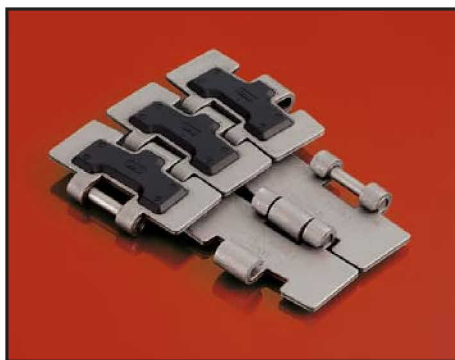

CADENAS DE CHARNELA DE ACERO CON CAUCHO

**MAGNETFLEX®
BISAGRA SIMPLE
MAXLINE**

Tipo de cadena	N° de código	Ancho		Peso	Bisagras refrentadas	Carga de trabajo (máx.)
		mm	pulgadas			
SERIE 66						
66 M 31 RM	767.06.31	82,5	3,25	2,54	sí	6000
66 M 72 RM	767.06.72	190,5	7,50	4,70	sí	

Longitud estándar: 3,048 m - 10 pies (80 eslabones)

Radio de giro lateral mín. 500 mm.

**GIRO LATERAL
TIPO BEVEL DE BISAGRA
SIMPLE MAXLINE**

Tipo de cadena	N° de código	Ancho		Peso	Bisagras refrentadas	Carga de trabajo (máx.)
		mm	pulgadas			
SERIE 66						
66 B 72 RM	765.17.72	190,5	7,50	5,10	no	6000

Longitud estándar: 3,048 m - 10 pies (80 eslabones)

Radio de giro lateral mín. 500 mm.