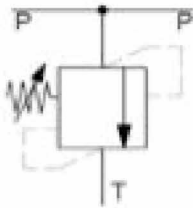

# VÁLVULAS EN LÍNEA IN-LINE VALVES / VALVES EN LIGNE

## LIMITADORAS CON VOLANTE CUERPO ALUMINIO / RELIEF VALVES WITH STEERING WHEEL ALUMINIUM BODY LIMITEURS AVEC VOLANT CORPS ALUMINIUM

**New!**

Ref.	Type	Q (l/min.)		Rang.	
HOR500201	VLP40L1400B	40	1/4	3...40	350
HOR500202	VLP40L1401B	40	1/4	20...100	350
HOR500203	VLP40L1402B	40	1/4	4...250	350
HOR500204	VLP40L1403B	40	1/4	60...350	350
HOR500205	VLP40L3800B	40	3/8	3...40	350
HOR500206	VLP40L3801B	40	3/8	20...100	350
HOR500207	VLP40L3802B	40	3/8	40...250	350
HOR500208	VLP40L3803B	40	3/8	60...350	350
HOR500209	VLP40L1200B	40	1/2	3...40	350
HOR500210	VLP40L1201B	40	1/2	20...100	350
HOR500211	VLP40L1202B	40	1/2	40...250	350
HOR500212	VLP40L1203B	40	1/2	60...350	350
HOR500213	VLP80L1201B	80	1/2	20...100	300
HOR500214	VLP80L1202B	80	1/2	40...250	300
HOR500215	VLP80L1203B	80	1/2	60...300	300
HOR500216	VLP80L3401B	80	3/4	20...100	300
HOR500217	VLP80L3402B	80	3/4	40...250	300
HOR500218	VLP80L3403B	80	3/4	60...300	300
HOR500219	VLP130L3401B	130	3/4	20...100	300
HOR500220	VLP130L3402B	130	3/4	40...250	300
HOR500221	VLP130L3403B	130	3/4	60...300	300
HOR500222	VLP130L1001B	130	1"	20...100	300
HOR500223	VLP130L1002B	130	1"	40...250	300
HOR500224	VLP130L1003B	130	1"	60...300	300
HOR500225	VLP200P1001B	200	1"	20...100	300
HOR500226	VLP200P1002B	200	1"	40...250	300