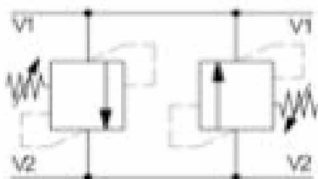

LIMITADORAS DOBLES CUERPO ALUMINIO / DOUBLE RELIEF VALVES ALUMINIUM BODY LIMITEURS DOUBLES CORPS ALUMINIUM

Ref.	Type	Q (l/min.)		Rang.	
HOR50000600	VLP40DIL3800A	40	3/8	3...40	300
HOR50000601	VLP40DIL3801A	40	3/8	20...100	300
HOR50000602	VLP40DIL3802A	40	3/8	40...250	300
HOR50000602.1	VLP40DIL3803A	40	3/8	60...350	300
HOR50000602.2	VLP40DIL1200A	40	1/2	3...40	300
HOR50000602.3	VLP40DIL1201A	40	1/2	20...100	300
HOR50000603	VLP40DIL1202A	40	1/2	40...250	300
HOR50000603.1	VLP40DIL1203A	40	1/2	60...350	300
HOR50000603.2	VLP80DIL1201A	80	1/2	20...100	300
HOR50000603.3	VLP80DIL1202A	80	1/2	40...250	300
HOR50000603.4	VLP80DIL1203A	80	1/2	60...300	300
HOR50000603.5	VLP80DIL3401A	80	3/4	20...100	300
HOR50000603.6	VLP80DIL3402A	80	3/4	40...250	300
HOR50000603.7	VLP80DIL3403A	80	3/4	60...300	300
HOR50000603.8	VLP130DIL1001A	130	1"	20...100	250
HOR50000603.9	VLP130DIL1002A	130	1"	40...250	250
HOR50000603.10	VLP130DIL1002A	130	1"	60...300	250