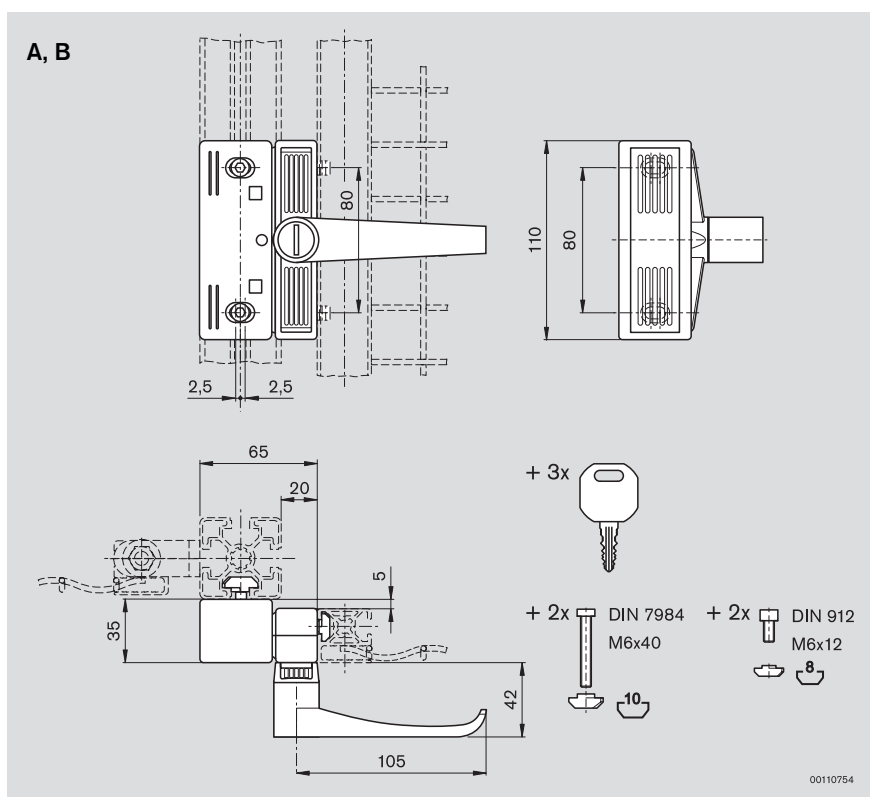

Porte · Puertas · Portas

Serratura per porte scorrevoli

Cerradura para puertas corredizas

Fechadura para portas de correr

00111097

■ Serratura per porte scorrevoli EcoSafe (☞ 10-10). Per arresto a sinistra e a destra.

1. A: Serratura per chiusura diversa.
   Chiave inclusa.
2. B: Serratura per chiusura uniforme.
   Chiave inclusa.

Material:

- scatola: alluminio pressofuso
- maniglia: PA nero

■ Cerradura para puertas corredizas EcoSafe (☞ 10-10). Para tope a la izquierda y a la derecha.

1. A: Cerradura para diferentes cierres.
   Llave incluida.

1. B: Cerradura para cierre uniforme. Llave incluida.

Material:

- carcasa: fundición a presión de aluminio
- manilla: PA negro

■ Fechadura para portas de correr EcoSafe (☞ 10-10). Para batente à esquerda e à direita.

1. A: Fechadura para diferentes fechamentos. Incl. chave.
2. B: Fechadura para fechamento igual.
   Incl. chaves

Material:

- carcaça: alumínio fundido sob pressão
- maçaneta: PA preto

Serratura per porte scorrevoli
Cerradura para puertas corredizas
Fechadura para portas de correr

	Nr./No./N°
A	3 842 525 946
B	3 842 525 947

00110755

00110754