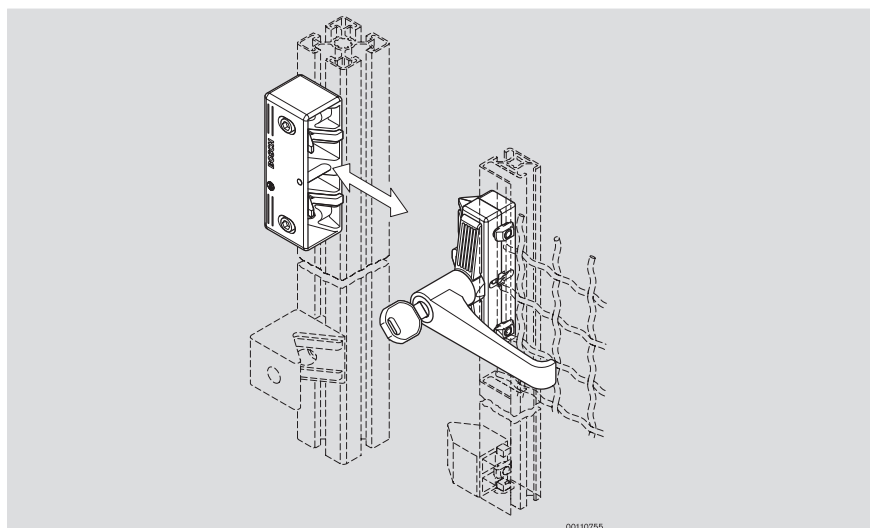

Porte · Puertas · Portas

Serratura per porte scorrevoli

Cerradura para puertas corredizas

Fechadura para portas de correr

00111097

■ Serratura per porte scorrevoli EcoSafe (☞ 10-10). Per arresto a sinistra e a destra.

1. A: Serratura per chiusura diversa.
   Chiave inclusa.
2. B: Serratura per chiusura uniforme.
   Chiave inclusa.

Material:

- scatola: alluminio pressofuso
- maniglia: PA nero

■ Cerradura para puertas corredizas EcoSafe (☞ 10-10). Para tope a la izquierda y a la derecha.

1. A: Cerradura para diferentes cierres.
   Llave incluida.

1. B: Cerradura para cierre uniforme. Llave incluida.

Material:

- carcasa: fundición a presión de aluminio
- manilla: PA negro

■ Fechadura para portas de correr EcoSafe (☞ 10-10). Para batente à esquerda e à direita.

1. A: Fechadura para diferentes fechamentos. Incl. chave.
2. B: Fechadura para fechamento igual.
   Incl. chaves

Material:

- carcaça: alumínio fundido sob pressão
- maçaneta: PA preto

Serratura per porte scorrevoli
Cerradura para puertas corredizas
Fechadura para portas de correr

	Nr./No./N°
A	3 842 525 946
B	3 842 525 947

00110755

00110754