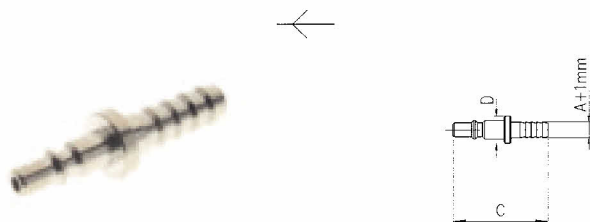

201

ADAPTADOR MACHO - MALE PLUG

Código Code	A	B	C	D	CH	Conf. Pack.
00201000102NB	1/8	6	26.5	-	11	25

202

ADAPTADOR HEMBRA - FEMALE PLUG

Código Code	A	B	C	D	CH	Conf. Pack.
00202000102NB	1/8	7.5	25	-	12	25

204

ADAPTADOR TUBO - COMPRESSION PLUG

Código Code	A	B	C	D	CH	Conf. Pack.
0020400001	4/2.7	-	32.5	-	11	25
0020400002	6/4	-	34	-	11	25

205

ADAPTADOR ESPIGA - PLUG WITH REST FOR RUBBER HOSE

Código Code	A	B	C	D	CH	Conf. Pack.
002050001X1NB	4	-	38.5	11	-	25
002050001X4NB	6	-	38.5	11	-	25