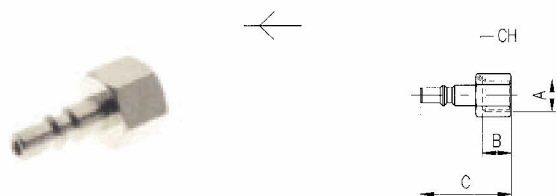

201

ADAPTADOR MACHO - MALE PLUG

Código Code	A	B	C	D	CH	Conf. Pack.
00201000102NB	1/8	6	26.5	-	11	25

202

ADAPTADOR HEMBRA - FEMALE PLUG

Código Code	A	B	C	D	CH	Conf. Pack.
00202000102NB	1/8	7.5	25	-	12	25

204

ADAPTADOR TUBO - COMPRESSION PLUG

Código Code	A	B	C	D	CH	Conf. Pack.
0020400001	4/2.7	-	32.5	-	11	25
0020400002	6/4	-	34	-	11	25

205

ADAPTADOR ESPIGA - PLUG WITH REST FOR RUBBER HOSE

Código Code	A	B	C	D	CH	Conf. Pack.
002050001X1NB	4	-	38.5	11	-	25
002050001X4NB	6	-	38.5	11	-	25