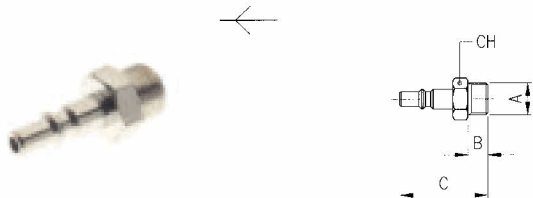

201

ADAPTADOR MACHO - MALE PLUG

Código Code	A	B	C	D	CH	Conf. Pack.
00201000102NB	1/8	6	26.5	-	11	25

202

ADAPTADOR HEMBRA - FEMALE PLUG

Código Code	A	B	C	D	CH	Conf. Pack.
00202000102NB	1/8	7.5	25	-	12	25

204

ADAPTADOR TUBO - COMPRESSION PLUG

Código Code	A	B	C	D	CH	Conf. Pack.
0020400001	4/2.7	-	32.5	-	11	25
0020400002	6/4	-	34	-	11	25

205

ADAPTADOR ESPIGA - PLUG WITH REST FOR RUBBER HOSE

Código Code	A	B	C	D	CH	Conf. Pack.
002050001X1NB	4	-	38.5	11	-	25
002050001X4NB	6	-	38.5	11	-	25