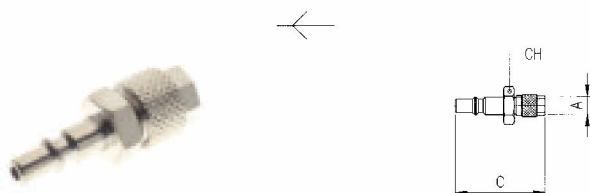

201

ADAPTADOR MACHO - MALE PLUG

Código Code	A	B	C	D	CH	Conf. Pack.
00201000102NB	1/8	6	26.5	-	11	25

202

ADAPTADOR HEMBRA - FEMALE PLUG

Código Code	A	B	C	D	CH	Conf. Pack.
00202000102NB	1/8	7.5	25	-	12	25

204

ADAPTADOR TUBO - COMPRESSION PLUG

Código Code	A	B	C	D	CH	Conf. Pack.
0020400001	4/2.7	-	32.5	-	11	25
0020400002	6/4	-	34	-	11	25

205

ADAPTADOR ESPIGA - PLUG WITH REST FOR RUBBER HOSE

Código Code	A	B	C	D	CH	Conf. Pack.
002050001X1NB	4	-	38.5	11	-	25
002050001X4NB	6	-	38.5	11	-	25