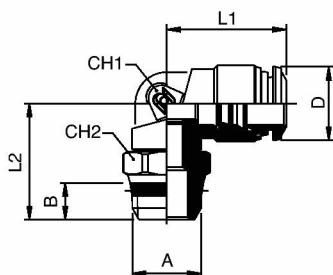

*Artículos en común con la serie 57000 para tubos métricos
 * Items in common with series 57000 for metric tubes

89050

RACOR RECTO INTERMEDIO PASATABIQUES - BULKHEAD CONNECTOR

Código Code	Tubo Tube	M	L	CH	A max	Conf. Pack.
8905000001	1/8	M10x1	26	14	5	10
*5705000001	5/32 (4)	M12x1	31,5	17	7	10
8905000003	1/4	M14x1	35	17	9,5	10
*5705000003	5/16 (8)	M16x1	37	19	10,5	10
8905000005	3/8	M20x1	42	24	12,5	10
8905000006	1/2	M22x1	48	26	16,5	10

*Artículos en común con la serie 57000 para tubos métricos
 * Items in common with series 57000 for metric tubes

89106

RACOR A L HEMBRA ORIENTABLE (NPTF) - ORIENTING ELBOW FEMALE ADAPTOR (NPTF)

Código Code	Tubo Tube	A - NPTF	B	L1	L2	CH1	CH2	D	Conf. Pack.
8910600001	5/32	1/8	9,5	17,5	17,5	9	13	10	10
8910600002	5/32	1/4	13,5	17,5	20	9	16	10	10
8910600003	1/4	1/8	9,5	21,5	19	11	13	12,5	10
8910600004	1/4	1/4	13,5	21,5	21,5	11	16	12,5	10
8910600005	3/8	1/8	9,5	27	23	13	13	17,5	10
8910600006	3/8	1/4	13,5	27	24	16	16	17,5	10

89111

RACOR A L ORIENTABLE MACHO SHORT - ORIENTING ELBOW MALE ADAPTOR (SHORT)

Código Code	Tubo Tube	A	B	L1	L2	CH	CH2	D	Conf. Pack.
8911100001	1/8	1/8	7	18	9	9	13	10	10
8911100002	1/8	1/4	8,5	18	19,6	9	15	10	10
*8911100003	5/32 (4)	1/8	5,5	18	19,5	9	13	10	10
*8911100004	5/32 (4)	1/4	7	18	21	9	15	10	10
8911100005	1/4	1/8	7	22,5	19,7	11	13	12,5	10
8911100006	1/4	1/4	8,5	22,5	19,7	11	15	12,5	10
8911100007	1/4	3/8	9	22,5	19,7	11	17	12,5	10
*8911100008	5/16 (8)	1/8	5,5	22,5	22,5	12	13	14,5	10
*8911100009	5/16 (8)	1/4	7	22,5	22,5	12	15	14,5	10
*8911100010	5/16 (8)	3/8	7,5	22,5	23	12	17	14,5	10
*8911100018	5/16 (8)	1/2	9	22,5	25,5	12	21	14,5	10
8911100011	3/8	1/8	7	26,5	26	14	14	17,5	10
8911100012	3/8	1/4	8,5	26,7	26	14	17,5	17,5	10
8911100013	3/8	3/8	9	24,7	26	14	17,5	17,5	10
8911100014	3/8	1/2	8,5	26,7	26	17	15	17,5	10
8911100015	1/2	1/4	8,5	30,5	28,7	16	15	17,5	10
8911100016	1/2	3/8	7,5	31,5	26,5	16	20	21,5	10
8911100017	1/2	1/2	9	31,5	29	16	21	21,5	10