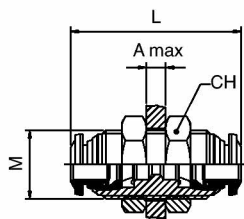

89040

RACOR RECTO INTERMEDIO - STRAIGHT CONNECTOR

Código Code	Tubo Tube	Tubo Tube	L	B	Conf. Pack.
8904000001	1/8		8,5	26	10
*5704000001	5/32 (4)		10,5	30,5	10
8904000003	1/4	5/32	12,5	33	10
8904000004	1/4		12,5	34	10
*5704000008	3/16 (5)		33	11,5	10
*5704000005	5/16 (8)		14,5	36	10
8904000006	3/8	1/4	17,5	41	10
8904000009	3/8	1/2	20,5	41	10
8904000007	3/8		17,5	41	10
8904000008	1/2		20,5	47	10

*Artículos en común con la serie 57000 para tubos métricos
 * Items in common with series 57000 for metric tubes

89050

RACOR RECTO INTERMEDIO PASATABIQUES - BULKHEAD CONNECTOR

Código Code	Tubo Tube	M	L	CH	A max	Conf. Pack.
8905000001	1/8	M10x1	26	14	5	10
*5705000001	5/32 (4)	M12x1	31,5	17	7	10
8905000003	1/4	M14x1	35	17	9,5	10
*5705000003	5/16 (8)	M16x1	37	19	10,5	10
8905000005	3/8	M20x1	42	24	12,5	10
8905000006	1/2	M22x1	48	26	16,5	10

89111

RACOR A L ORIENTABLE MACHO SHORT - ORIENTING ELBOW MALE ADAPTOR (SHORT)

Código Code	Tubo Tube	A	B	L1	L2	CH	CH2	D	Conf. Pack.
8911100001	1/8	1/8	7	18	9	9	13	10	10
8911100002	1/8	1/4	8,5	18	19,6	9	15	10	10
*8911100003	5/32 (4)	1/8	5,5	18	19,5	9	13	10	10
*8911100004	5/32 (4)	1/4	7	18	21	9	15	10	10
8911100005	1/4	1/8	7	22,5	19,7	11	13	12,5	10
8911100006	1/4	1/4	8,5	22,5	19,7	11	15	12,5	10
8911100007	1/4	3/8	9	22,5	19,7	11	17	12,5	10
*8911100008	5/16 (8)	1/8	5,5	22,5	22,5	12	13	14,5	10
*8911100009	5/16 (8)	1/4	7	22,5	22,5	12	15	14,5	10
*8911100010	5/16 (8)	3/8	7,5	22,5	23	12	17	14,5	10
*8911100018	5/16 (8)	1/2	9	22,5	25,5	12	21	14,5	10
8911100011	3/8	1/8	7	26,5	26	14	14	17,5	10
8911100012	3/8	1/4	8,5	26,7	26	14	17,5	17,5	10
8911100013	3/8	3/8	9	24,7	26	14	17,5	17,5	10
8911100014	3/8	1/2	8,5	26,7	26	17	15	17,5	10
8911100015	1/2	1/4	8,5	30,5	28,7	16	15	17,5	10
8911100016	1/2	3/8	7,5	31,5	26,5	16	20	21,5	10
8911100017	1/2	1/2	9	31,5	29	16	21	21,5	10