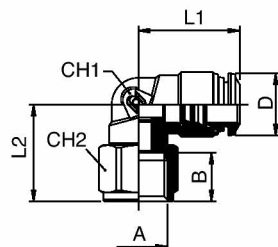

*Artículos en común con la serie 57000 para tubos métricos
 * Items in common with series 57000 for metric tubes

89050

RACOR RECTO INTERMEDIO PASATABIQUES - BULKHEAD CONNECTOR

Código Code	Tubo Tube	M	L	CH	A max	Conf. Pack.
8905000001	1/8	M10x1	26	14	5	10
*5705000001	5/32 (4)	M12x1	31,5	17	7	10
8905000003	1/4	M14x1	35	17	9,5	10
*5705000003	5/16 (8)	M16x1	37	19	10,5	10
8905000005	3/8	M20x1	42	24	12,5	10
8905000006	1/2	M22x1	48	26	16,5	10

*Artículos en común con la serie 57000 para tubos métricos
 * Items in common with series 57000 for metric tubes

89106

RACOR A L HEMBRA ORIENTABLE (NPTF) - ORIENTING ELBOW FEMALE ADAPTOR (NPTF)

Código Code	Tubo Tube	A - NPTF	B	L1	L2	CH1	CH2	D	Conf. Pack.
8910600001	5/32	1/8	9,5	17,5	17,5	9	13	10	10
8910600002	5/32	1/4	13,5	17,5	20	9	16	10	10
8910600003	1/4	1/8	9,5	21,5	19	11	13	12,5	10
8910600004	1/4	1/4	13,5	21,5	21,5	11	16	12,5	10
8910600005	3/8	1/8	9,5	27	23	13	13	17,5	10
8910600006	3/8	1/4	13,5	27	24	16	16	17,5	10

89111

RACOR A L ORIENTABLE MACHO SHORT - ORIENTING ELBOW MALE ADAPTOR (SHORT)

Código Code	Tubo Tube	A	B	L1	L2	CH	CH2	D	Conf. Pack.
8911100001	1/8	1/8	7	18	9	9	13	10	10
8911100002	1/8	1/4	8,5	18	19,6	9	15	10	10
*8911100003	5/32 (4)	1/8	5,5	18	19,5	9	13	10	10
*8911100004	5/32 (4)	1/4	7	18	21	9	15	10	10
8911100005	1/4	1/8	7	22,5	19,7	11	13	12,5	10
8911100006	1/4	1/4	8,5	22,5	19,7	11	15	12,5	10
8911100007	1/4	3/8	9	22,5	19,7	11	17	12,5	10
*8911100008	5/16 (8)	1/8	5,5	22,5	22,5	12	13	14,5	10
*8911100009	5/16 (8)	1/4	7	22,5	22,5	12	15	14,5	10
*8911100010	5/16 (8)	3/8	7,5	22,5	23	12	17	14,5	10
*8911100018	5/16 (8)	1/2	9	22,5	25,5	12	21	14,5	10
8911100011	3/8	1/8	7	26,5	26	14	14	17,5	10
8911100012	3/8	1/4	8,5	26,7	26	14	17,5	17,5	10
8911100013	3/8	3/8	9	24,7	26	14	17,5	17,5	10
8911100014	3/8	1/2	8,5	26,7	26	17	15	17,5	10
8911100015	1/2	1/4	8,5	30,5	28,7	16	15	17,5	10
8911100016	1/2	3/8	7,5	31,5	26,5	16	20	21,5	10
8911100017	1/2	1/2	9	31,5	29	16	21	21,5	10