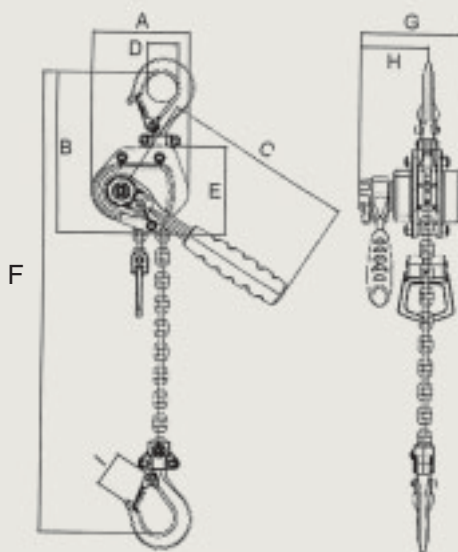

SERIE 600 CAPACIDADES 0,75 - 1,5 - 2,5 - 5 TON

El polipasto de palanca "Palfer JAGUAR" serie 600 ligero es la herramienta ideal para trabajos en espacios reducidos donde priman la versatilidad y la eficacia.

Gracias a su menor tamaño a su palanca mas corta y robusta es perfecta para ser utilizada en espacios donde otros aparatos similares no pueden.

Los polipastos "Palfer JAGUAR" serie 600 ligero vienen provistos de una bolsa que facilita su transporte y posterior guardado.

Caraterísticas:

- Tamaño mas reducido.
- Palanca mas corta y robusta.
- Ø cadena menor, mas ligera y manejable.
- Ganchos con pestillos de seguridad forjados.
- Bolsa de transporte (excepto 5.000 Kg).

DATOS TÉCNICOS

0,75 - 1,5 - 2,5 - 5 TON

Capacidad Kg	Esfuerzo max. sobre palanca (N)	Nº de ramales	Peso neto 1,5 m (Kg)	DIMENSIONES EN MM.								
				A	B	C	D	E	F mín.	G	H	I
750	220	1	4,5	121	201	230	40	112	320	124	84	28
1.500	240	1	7,5	141	235	230	46	136	355	159	90	30
2.500	330	1	13,4	177	286	335	52	167	410	183	100	35
5.000	330	2	23,7	177	342	335	66	167	590	183	100	38