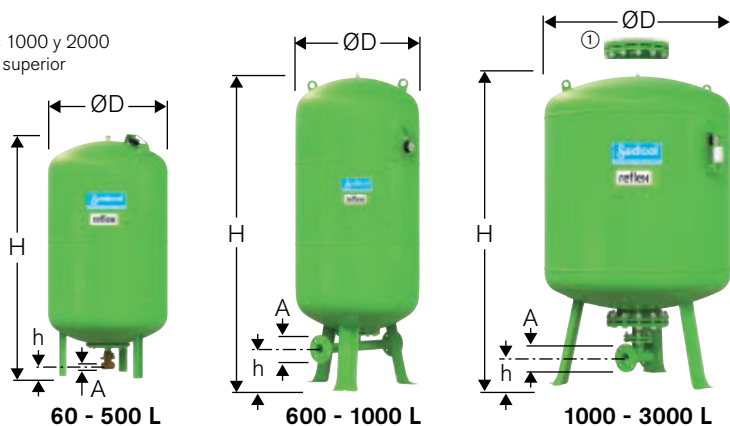

Sistemas de expansión para ACS

Modelos "refix DT" de 10 bar/16 bar

① Tamaños 1000 y 2000 sin brida superior

Para instalaciones de agua agua caliente sanitaria

- Con válvula de recirculación del agua antilegionela, incluido cierre y vaciado (60 a 500 litros)
- **Membrana recambiable** según DIN 4807. Tª máxima hasta 70 °C; KTW C, W 270
- Fabricados y probados según DIN 4807 T5, DIN DVGW
- Homologado según directiva 97/23/CE de aparatos a presión
- Color verde
- Presión inicial: 4,0 bar