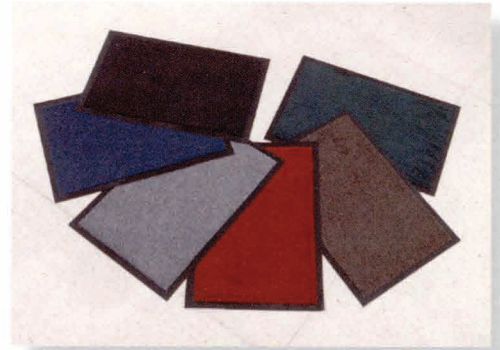

## ALFOMBRAS / MATS / TAPIS

## Moqueta de polyamida punzonada con base de PVC.

Polyamide mat with PVC backing.

Tapis en polyamide sur semelle PVC.

ALTURA TOTAL / TOTAL HEIGHT / HAUTEUR TOTALE: aprox 9 mm.

Referencia Part number Référence	Descripción Description Description	Formato Measurement Mesure	Uds. / embalaje* Units / box* Unités / boîte*
AT 40 x 60	Alfombra textil / Polyamide mat / Tapis en polyamide	40 x 60 cm	24
AT 60 x 90	Alfombra textil / Polyamide mat / Tapis en polyamide	60 x 90 cm	12
AT 90 x 120	Alfombra textil / Polyamide mat / Tapis en polyamide	90 x 120 cm	6
AT 90 x 150**	Alfombra textil / Polyamide mat / Tapis en polyamide	90 x 150 cm	1
AT 120 x 180**	Alfombra textil / Polyamide mat / Tapis en polyamide	120 x 180 cm	1
AT 120 x 240**	Alfombra textil / Polyamide mat / Tapis en polyamide	120 x 240 cm	1

\* Los paquetes se suministran con colores surtidos. \*\* Añadir letra de color: V-verde, R-rojo, M-marrón, N-negro, A-azul, G-gris

\* Boxes are supplied with assorted colors. \*\* Add color letter: V-green, R-red, M-brown, N-black, A-blue, G-grey

\* Les boîtes sont livrées avec des coloris assortis. \*\* Ajoute la lettre du couleur: V-vert, R-rouge, M-maron, N-noir, A-bleu, G-gris