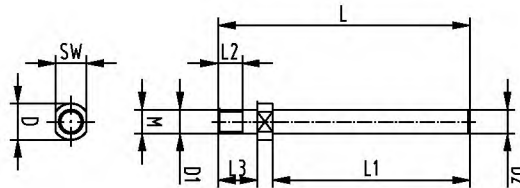

Height Adapter

Model no.	Height adapter	D Ø	D1 Ø f7	D2 f7	L	L1	L2	L3	SW	M
213-U-L / 213-UB-L	L-213-2-01 ①		[0.20]	[0.24]	[2.05] 52	[1.38] 35				M5
2013-U / 2013-UB	L-213-2-02 ①		5	6	[3.23] 82	[2.56] 65				
2013-UR / 2013-UBR	L-213-2-02 ①									
202-U-L / 202-UB-L	L-217-2-01 ①	[0.39]			[2.05] 52	[1.38] 35		[0.47]	[0.31]	M6
217-U-L / 217-UB-L	L-217-2-01 ①	10						12	8	
2002-U-LS / 2002-UB-LS	L-217-2-02 ①		[0.24]	[0.24]	[3.23] 82	[2.56] 65	[0.31]			
2017-U / 2017-UB	L-217-2-02 ①		6	6			8			
2017-UR / 2017-UBR	L-217-2-02 ①									
207-U-L / 207-UB-L	L-227-2-01 ①				[2.09] 53	[1.38] 35				M8
227-U-L / 227-UB-L	L-227-2-01 ①	[0.31]	[0.31]	[0.31]				[0.51]	[0.39]	
2007-U-LS / 2007-U-LS	L-227-2-02 ①	8	8	88	[3.23] 82	[2.56] 65		13	10	
2027-U / 2027-UB	L-227-2-02 ①									
2027-UR / 2027-UBR	L-227-2-02 ①									

① Available upon request.

Also available in Black. Add **-BLK** to part number.