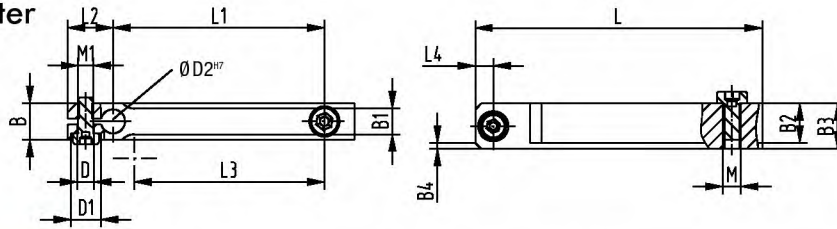

ADAPTERS & EXTENSIONS

Manual Clamping Accessories | Dimensions

Length Adapter

Model no.	Length adapter	B	B1 +0, -1	B2	B3	B4	D Ø	D1 Ø	D2 ^{H7}	L	L1 ±0,2	L2	L3	L4	M	M1
213-U-L / 213-UB-L	L-213-1-01 ①	[0.39]	[0.22]	[0.31]	[0.39]	2x 45°	[0.22]	--		[1.97] 50	[1.18] 30	[0.47]	[0.79]	[0.20]	M4	M5
2013-U / 2013-UB	L-213-1-02 ①	10	5,5	8	10		5,5			[3.54] 90	[2.76] 70	12	20	5		
2013-UR / 2013-UBR	L-213-1-02 ①															
202-U-L / 202-UB-L	L-217-1-01 ①								[0.24] 6	[2.17] 55	[1.18] 30		[1.30] 33			
217-U-L / 217-UB-L	L-217-1-01 ①															
2002-U-L / 2002-UB-L	L-217-1-02 ①		[0.26]	[0.35]	[0.47]	2x 45°	[0.22]			[3.74] 95	[2.76] 70				M5	M5
2017-U / 2017-UB	L-217-1-03 ①		6,5	9	12		5,5			[5.31] 135	[4.33] 110		[1.89] 48			
2017-UR / 2017-UBR	L-217-1-03 ①															
207-U-L / 207-UB-L	L-227-1-01 ①	[0.47]						[0.39]		[2.17] 55	[1.18] 30	[0.59]	[1.30] 33	[0.24]		
227-U-L / 227-UB-L	L-227-1-02 ①	12						10		[3.74] 95	[2.76] 70	15		6		
2007-U-LS / 2007-U-LS	L-227-1-03 ①		[0.33]	[0.51]	[0.59]	2x 45°	[0.22]		[0.31]	[5.31] 135	[4.33] 110		[2.87] 73		M6	M5
2027-U / 2027-UB	L-227-1-03 ①		8,5	13	15		5,5			[5.31] 135	[4.33] 110					
2027-UR / 2027-UBR	L-227-1-04 ①									[6.89] 175	[5.91] 150					