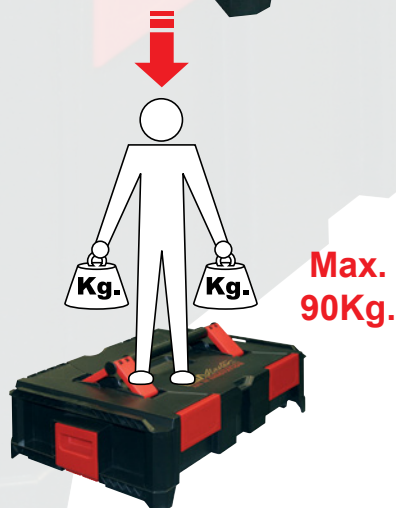

MALETAS ABS APILABLES E INDESTRUCTIBLES

Las maletas ABS apilables e indestructibles **EGA Master** aportan al profesional el artículo ideal para el transporte de su equipo de trabajo. **Fabricadas con material "ABS" extra-resistente a los golpes y rozaduras.** Sus dimensiones permiten alojar equipos y herramientas de gran longitud como niveles, arcos de sierra...

1. AUTO-BASCULANTES: El asa deslizante sobre railes, proporciona una distribución equitativa de los pesos en el interior de la caja. Este equilibrio ofrece mejor manejo y confort en el transporte gracias a los 8 puntos de fijación a la tapa.

2. SÓLIDAS E INDESTRUCTIBLES: Han sido sometidas a pruebas contra choques y tensiones con resultados óptimos. El uso de ABS a prueba de golpes hace de ellas unas cajas muy versátiles. Totalmente selladas otorgan una protección total contra la lluvia y la humedad. Poseen railes para evacuar el agua de forma eficaz.

3. APILABLES: Las cajas se acoplan automáticamente una con otra gracias a los 2 muelles de sujeción rápida. Las 4 patas diseñadas cónicamente guían a la caja superior para colocarla con facilidad en la posición correcta. Ofrece muchas posibilidades de combinación.