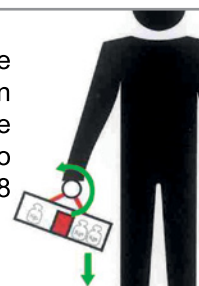

MALETAS ABS APILABLES E INDESTRUCTIBLES

Las maletas ABS apilables e indestructibles **EGA Master** aportan al profesional el artículo ideal para el transporte de su equipo de trabajo. **Fabricadas con material "ABS" extra-resistente a los golpes y rozaduras.** Sus dimensiones permiten alojar equipos y herramientas de gran longitud como niveles, arcos de sierra...

1. AUTO-BASCULANTES: El asa deslizante sobre railes, proporciona una distribución equitativa de los pesos en el interior de la caja. Este equilibrio ofrece mejor manejo y confort en el transporte gracias a los 8 puntos de fijación a la tapa.

3. APILABLES: Las cajas se acoplan automáticamente una con otra gracias a los 2 muelles de sujeción rápida. Las 4 patas diseñadas cónicamente guían a la caja superior para colocarla con facilidad en la posición correcta. Ofrece muchas posibilidades de combinación.