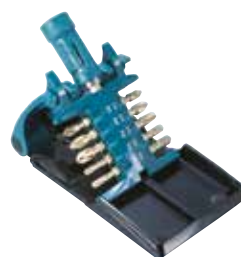

ESTUCHES DE BROCAS DE CORONA BI-METÁLICAS

>> Incluyen los tamaños más comunes para fontaneros y electricistas.

DESCRIPCIÓN	Código
16,20,25,32,40,51mm + 2 adaptadores	D-47123
19, 22, 29, 38, 44 y 57mm + 2 adaptadores	D-47117
20,25,32,40,51 y 65mm + 2 adaptadores	D-47139

ESTUCHE DE BROCAS DE CORONA EZYCHANGE

>> 8% de Cobalto para una duración extra.

DESCRIPCIÓN	Código
Fontanería 19,22,29,38,44,57mm + adaptador	B-11966
Electricidad 16,20,25,32,40,51mm + adaptador	B-11972
Electricidad 20,25,32,40,51,65mm + adaptador	B-11988

ESTUCHE PUNTAS IMPACT GOLD CON PORTAPUNTAS ULTRAMAG

DESCRIPCIÓN	Código
Set puntas torsión ORO (11pcs.)	B-30754

PORTA PUNTAS FLEXIBLE IMPACTO

* ESPECIAL IMPACTO

DESCRIPCIÓN	Código
300 mm Inserción 1/4" hex.	B-51867

ESTUCHE DE PUNTAS Y LLAVES DE VASO SERIE BLACK

* ESPECIAL IMPACTO

Nuevo estuche con puntas y llaves de vaso con 35 piezas

DESCRIPCIÓN	Código
Maletín de puntas Impact Black 35 piezas	B-66880

PORTAPUNTAS MAGNÉTICO SERIE BLACK