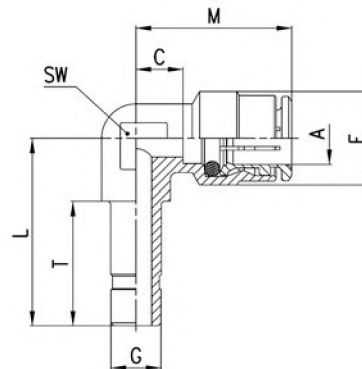

Racores Mod. 6950

Unión

DIMENSIONES			
Mod.	G	L	Peso (g)
6950 4	4	32,5	3
6950 6	6	35,5	4
6950 8	8	40,5	7
6950 10	10	46	10
6950 12	12	48	13
6950 14	14	52	17

Racores Mod. 6555

Codo con espiga Injertable

DIMENSIONES									
Mod.	A	G	C	L	F	T	M	SW	Peso (g)
6555 4-4	4	4	3,5	22	9	16,5	17,5	9	8
6555 6-6	6	6	4	24,5	12,7	18	20	9	14
6555 8-8	8	8	5	27,5	14,2	20	22,5	11	21
6555 10-10	10	10	5,8	32	16,5	23	26	13	26

Accesorio Mod. 6708

Capuchón de protección
Color negro,
Material autoextinguible, Clase V0

DIMENSIONES				
Mod.	A	F	L	Peso (g)
6708 4	4	10,7	10,7	1
6708 5	5	11,7	11	1
6708 6	6	13,7	11,5	1
6708 8	8	15,7	12,5	1
6708 10	10	18,5	13	1
6708 12	12	20,7	15	2
6708 14	14	23,7	15	2