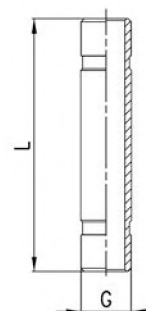

Racores Mod. 6950

Unión

DIMENSIONES			
Mod.	G	L	Peso (g)
6950 4	4	32,5	3
6950 6	6	35,5	4
6950 8	8	40,5	7
6950 10	10	46	10
6950 12	12	48	13
6950 14	14	52	17

Racores Mod. 6555

Codo con espiga Injertable

DIMENSIONES									
Mod.	A	G	C	L	F	T	M	SW	Peso (g)
6555 4-4	4	4	3,5	22	9	16,5	17,5	9	8
6555 6-6	6	6	4	24,5	12,7	18	20	9	14
6555 8-8	8	8	5	27,5	14,2	20	22,5	11	21
6555 10-10	10	10	5,8	32	16,5	23	26	13	26

Accesorio Mod. 6708

Capuchón de protección
Color negro,
Material autoextinguible, Clase V0

DIMENSIONES				
Mod.	A	F	L	Peso (g)
6708 4	4	10,7	10,7	1
6708 5	5	11,7	11	1
6708 6	6	13,7	11,5	1
6708 8	8	15,7	12,5	1
6708 10	10	18,5	13	1
6708 12	12	20,7	15	2
6708 14	14	23,7	15	2