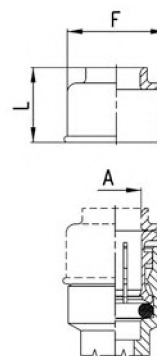

Racores Mod. 6950

Unión

DIMENSIONES			
Mod.	G	L	Peso (g)
6950 4	4	32,5	3
6950 6	6	35,5	4
6950 8	8	40,5	7
6950 10	10	46	10
6950 12	12	48	13
6950 14	14	52	17

Racores Mod. 6555

Codo con espiga Injertable

DIMENSIONES									
Mod.	A	G	C	L	F	T	M	SW	Peso (g)
6555 4-4	4	4	3,5	22	9	16,5	17,5	9	8
6555 6-6	6	6	4	24,5	12,7	18	20	9	14
6555 8-8	8	8	5	27,5	14,2	20	22,5	11	21
6555 10-10	10	10	5,8	32	16,5	23	26	13	26

Accesorio Mod. 6708

Capuchón de protección
Color negro,
Material autoextinguible, Clase V0

DIMENSIONES				
Mod.	A	F	L	Peso (g)
6708 4	4	10,7	10,7	1
6708 5	5	11,7	11	1
6708 6	6	13,7	11,5	1
6708 8	8	15,7	12,5	1
6708 10	10	18,5	13	1
6708 12	12	20,7	15	2
6708 14	14	23,7	15	2