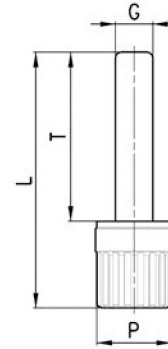

Accesorio Mod. 6900 Micro

Tapón Macho de plástico

DIMENSIONES

Mod.	G	L	P	T	Peso (g)
6900 3	3	20,5	6	13,5	1

Accesorio Mod. 6900

Tapón Macho de plástico

DIMENSIONES

Mod.	G	L	P	T	Peso (g)
6900 4	4	29	8	20	1
6900 5	5	29,5	8	20,5	1
6900 6	6	31,5	8	22,5	1
6900 8	8	34,5	12	24,5	2
6900 10	10	37	12	27	2
6900 12	12	40,5	16	28,5	3
6900 14	14	42,5	16	30,5	3

Accesorio Mod. SP

Llaves para desconectar tubos con diámetros de 4 a 12 mm

Mod.

SP

4/1.05.21

869