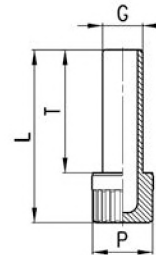

Accesorio Mod. 6900 Micro

Tapón Macho de plástico

DIMENSIONES

Mod.	G	L	P	T	Peso (g)
6900 3	3	20,5	6	13,5	1

Accesorio Mod. 6900

Tapón Macho de plástico

DIMENSIONES

Mod.	G	L	P	T	Peso (g)
6900 4	4	29	8	20	1
6900 5	5	29,5	8	20,5	1
6900 6	6	31,5	8	22,5	1
6900 8	8	34,5	12	24,5	2
6900 10	10	37	12	27	2
6900 12	12	40,5	16	28,5	3
6900 14	14	42,5	16	30,5	3

Accesorio Mod. SP

Llaves para desconectar tubos con diámetros de 4 a 12 mm

Mod.

SP

4/1.05.21

869