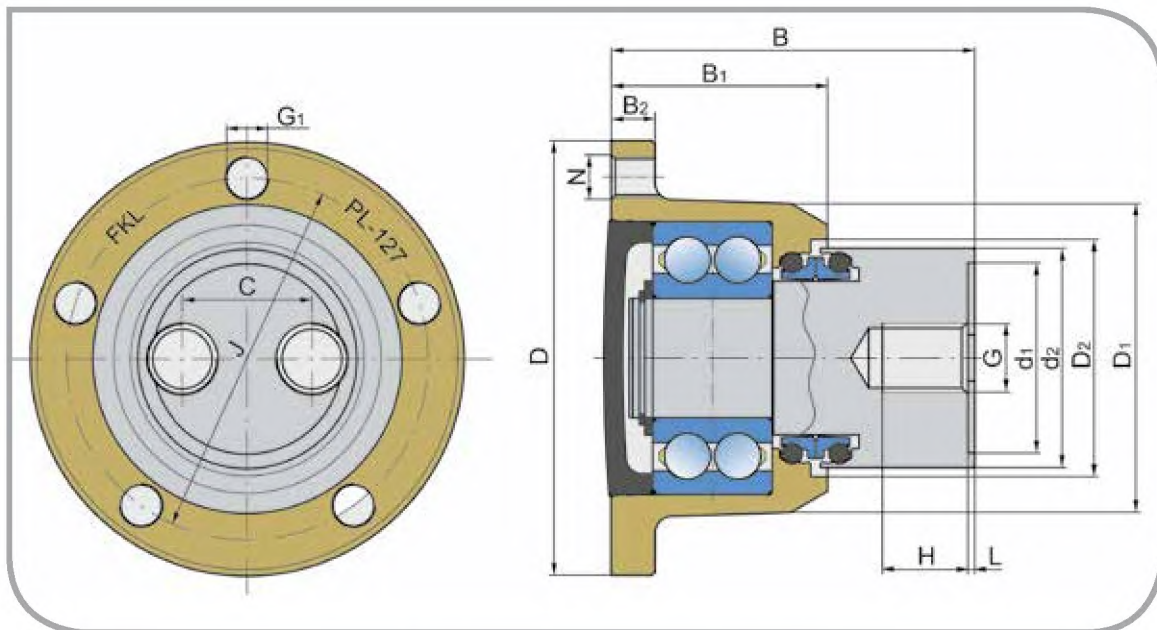

Ležajna jedinica Bearing Unit

PL-127

UPOREDNE OZNAKE COMPARATIVE DESIGNATION

FKL	PL-127
HORSCH	28071300
	28085600
	28077800
	28077900

Osnovne mere/Dimensions (mm)

D	D ₁	D ₂	d ₁	d ₂	J	H	L	B	B ₁	B ₂	N	G ₁	G	C	kg
127,3	90,4	69,5	64,2	55,7	106	25	2	106,5	63,5	13	13	M12	M20	38	4