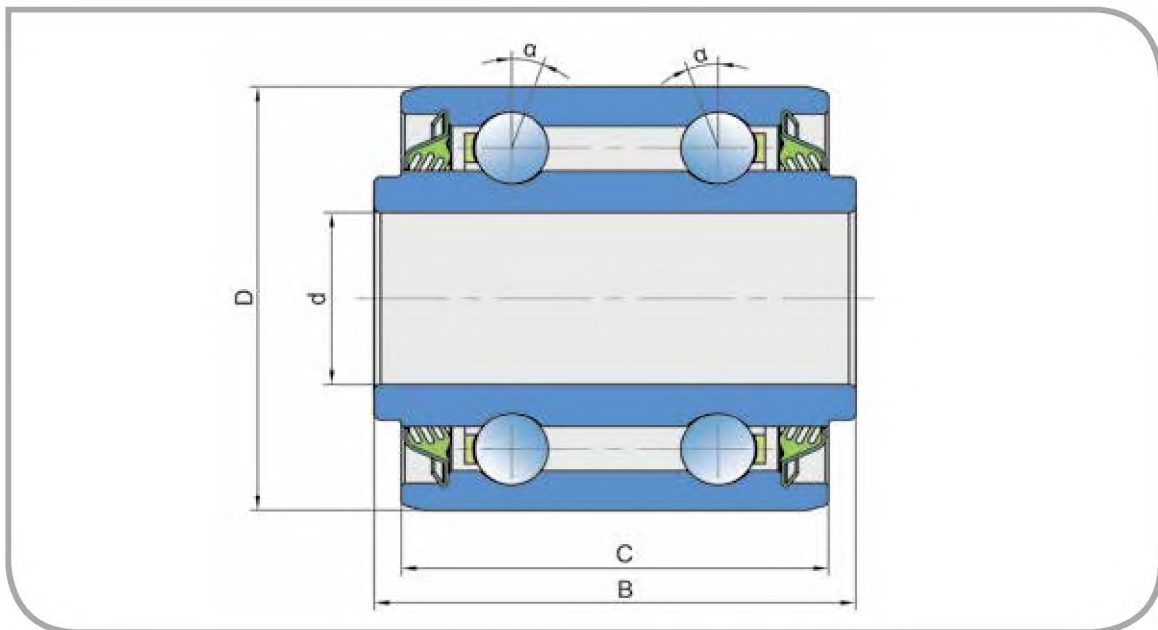

Dvoredni kuglični ležaj sa kosim dodirom

Double Row Angular Contact Ball Bearing

SL 5203 2T

UPOREDNE OZNAKE COMPARATIVE DESIGNATION

FKL	SL 5203 2T
BCA	5203VVAN
CASE	324461A1
GREAT PLAINS	822-170C
JOHN DEERE	AN212132
KINZE	GA6171
KOYO	DAC164044-2RS
KUHN	81101640
MONOSEM	7140A
TIMKEN	5203KYY2
WHITE	854003

Osnovne mere/Dimensions (mm)

d	D	B	C	α	kg
16,195	40	43,88	38,93	25°	0,218

Potencijalno mesto ugradnje i primena:
Typical Applications:

Sejačice
Seeding Machine

Ležajevi sejačice
Seeding Machine Solutions