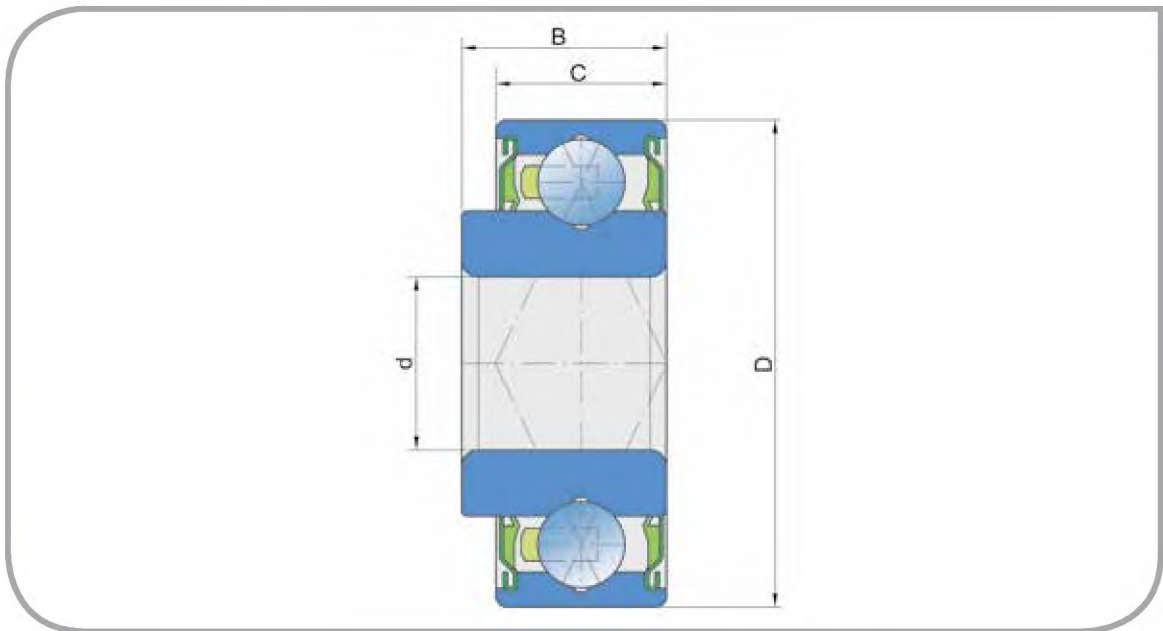

# Kuglični ležaj sa dodirom u četiri tačke

## Four Point Contact Ball Bearing

06C04-ZZ

Osnovne mere/Dimensions (mm)

d	D	B	C	kg
16	45,2	18,67	15,4	0,23

Potencijalno mesto ugradnje i primena:  
Typical Applications:

Sejačice  
Seeding Machine