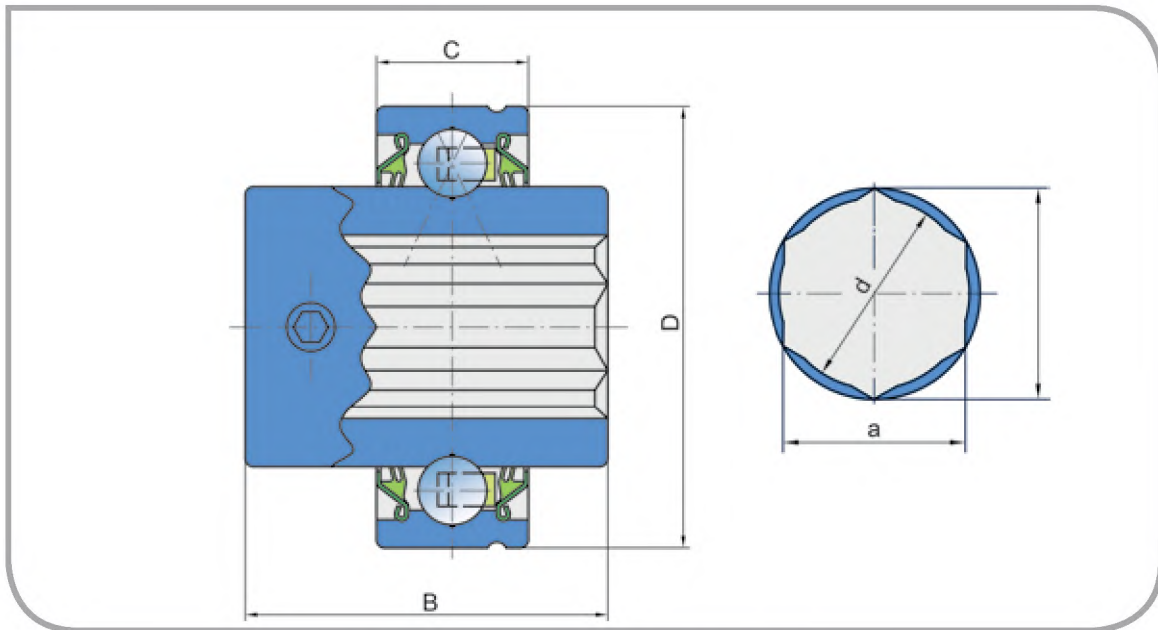

Kuglični ležaj sa dodirom u četiri tačke

Four Point Contact Ball Bearing

SLE 53-012-2T

UPOREDNE OZNAKE

COMPARATIVE DESIGNATION

FKL	SLE 53-012-2T
GREAT PLAINS	188-009V

Ležajevi sejačice
Seeding Machine Solutions

Osnovne mere/Dimensions (mm)

a	d	D	B	C	kg
19,18	19,6	53,086	43,5	18,288	0,299

Potencijalno mesto ugradnje i primena:
Typical Applications:

Sejačice
Seeding Machine