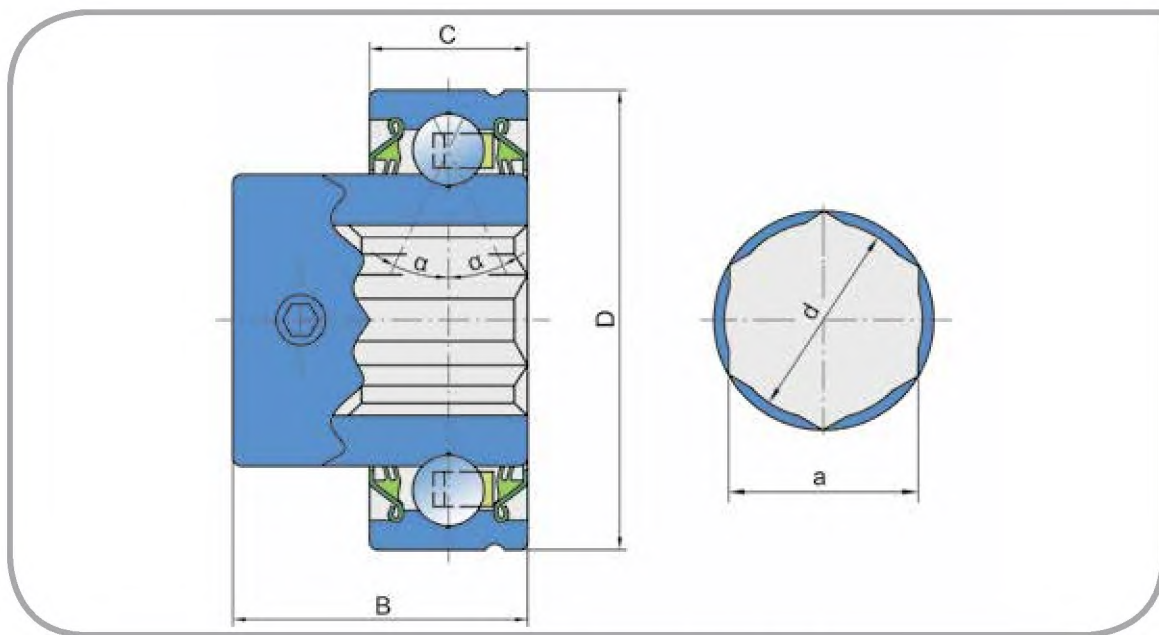

# Kuglični ležaj sa dodirom u četiri tačke

## Four Point Contact Ball Bearing

SLU 53-012-2T

#### COMPARATIVE DESIGNATION

FKL	SLU 53-012-2T
GREAT PLAINS	188-004V

Osnovne mere/Dimensions (mm)

a	d	D	B	C	$\alpha$	kg
19,18	19,6	53,086	34,2	18,288	25°	0,257

Potencijalno mesto ugradnje i primena:  
Typical Applications: